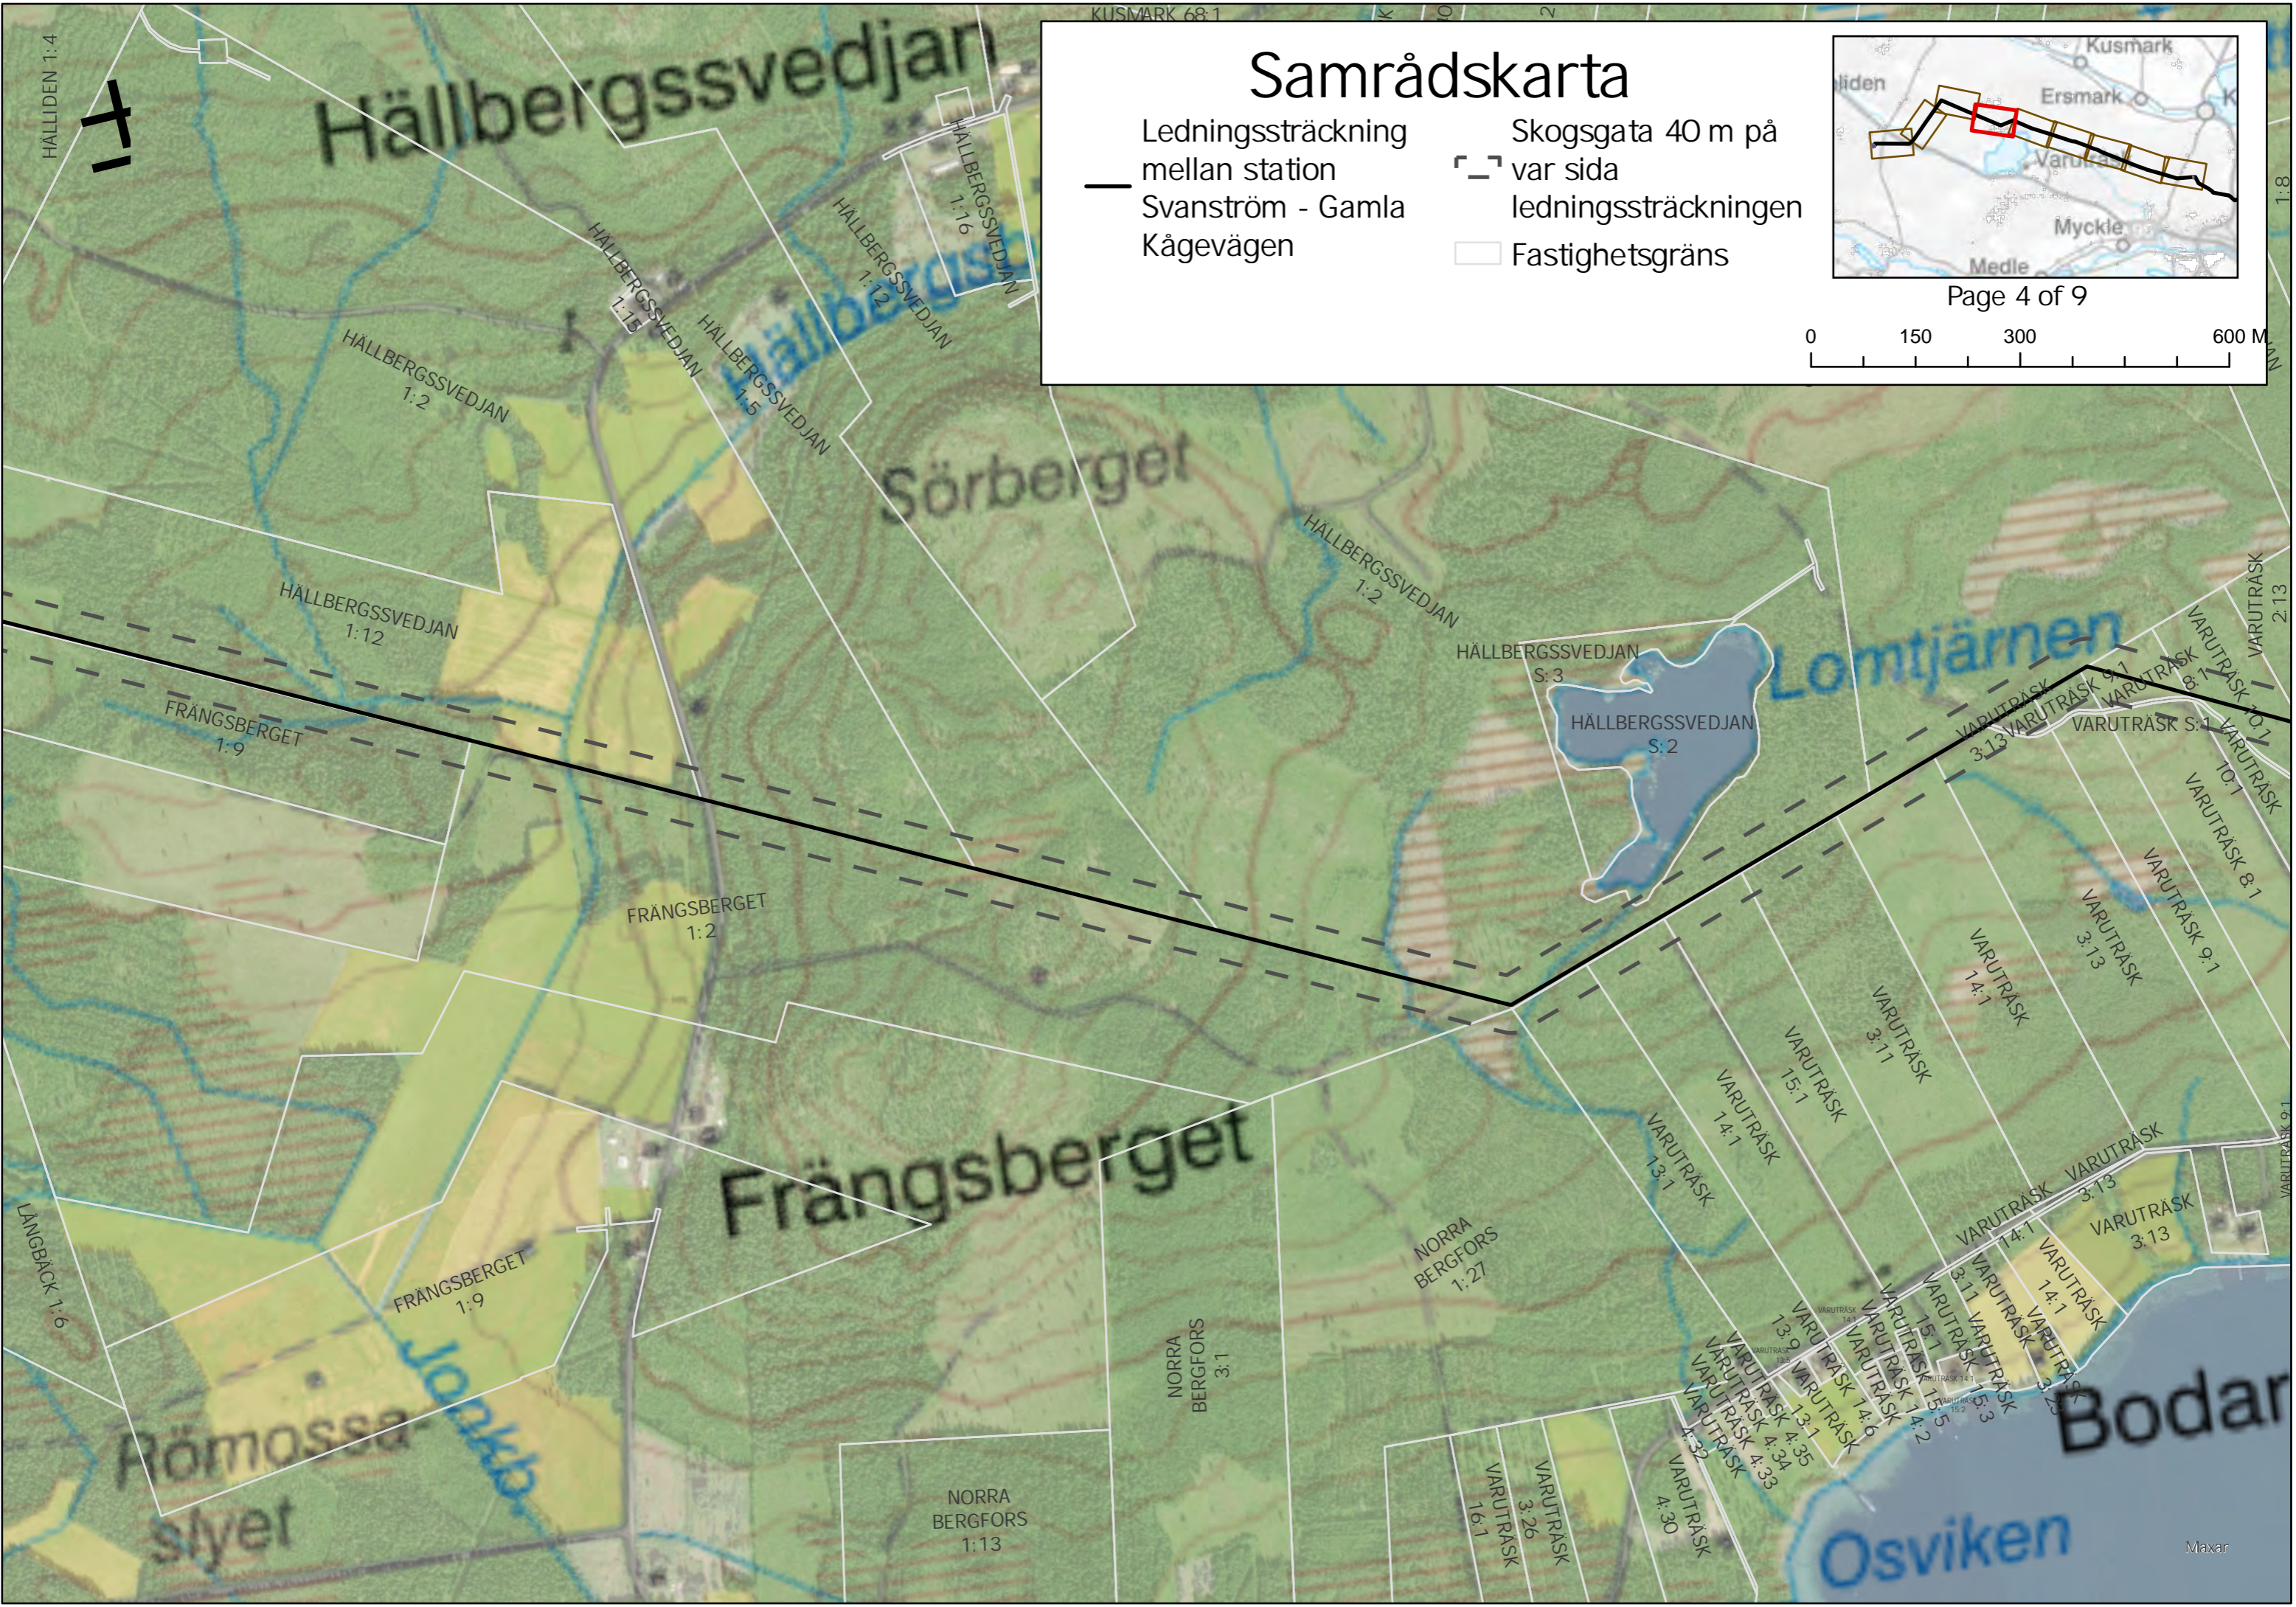

Samrådscharta

- Ledningssträckning mellan station Svanström - Gamla Kågevägen
- Skogsgata 40 m på var sida ledningssträckningen
- Station Svanström
- Fastighetsgräns

Page 1 of 9

Samrådiskarta

Ledningssträckning
mellan station
Svanström - Gamla
Kågevägen

Skogsgata 40 m på
var sida
ledningssträckningen
Fastighetsgräns

Page 2 of 9

Samråds-karta

- Ledningssträckning mellan station Svanström - Gamla Kågevägen
- ▭ Skogsgata 40 m på var sida ledningssträckningen
- Fastighetsgräns

Page 3 of 9

Samrådiskarta

Ledningssträckning
mellan station
Svanström - Gamla
Kågevägen

Skogsgata 40 m på
var sida
ledningssträckningen
Fastighetsgräns

Samrådiskarta

- Ledningssträckning mellan station Svanström - Gamla Kågevägen
- Skogsgata 40 m på var sida ledningssträckningen
- Fastighetsgräns

Page 5 of 9

Samrådiskarta

Ledningssträckning
mellan station
Svanström - Gamla
Kågevägen

Skogsgata 40 m på
var sida
ledningsträckningen
Fastighetsgräns

Page 7 of 9

Samråds-karta

Ledningssträckning
mellan station
Svanström - Gamla
Kågevägen