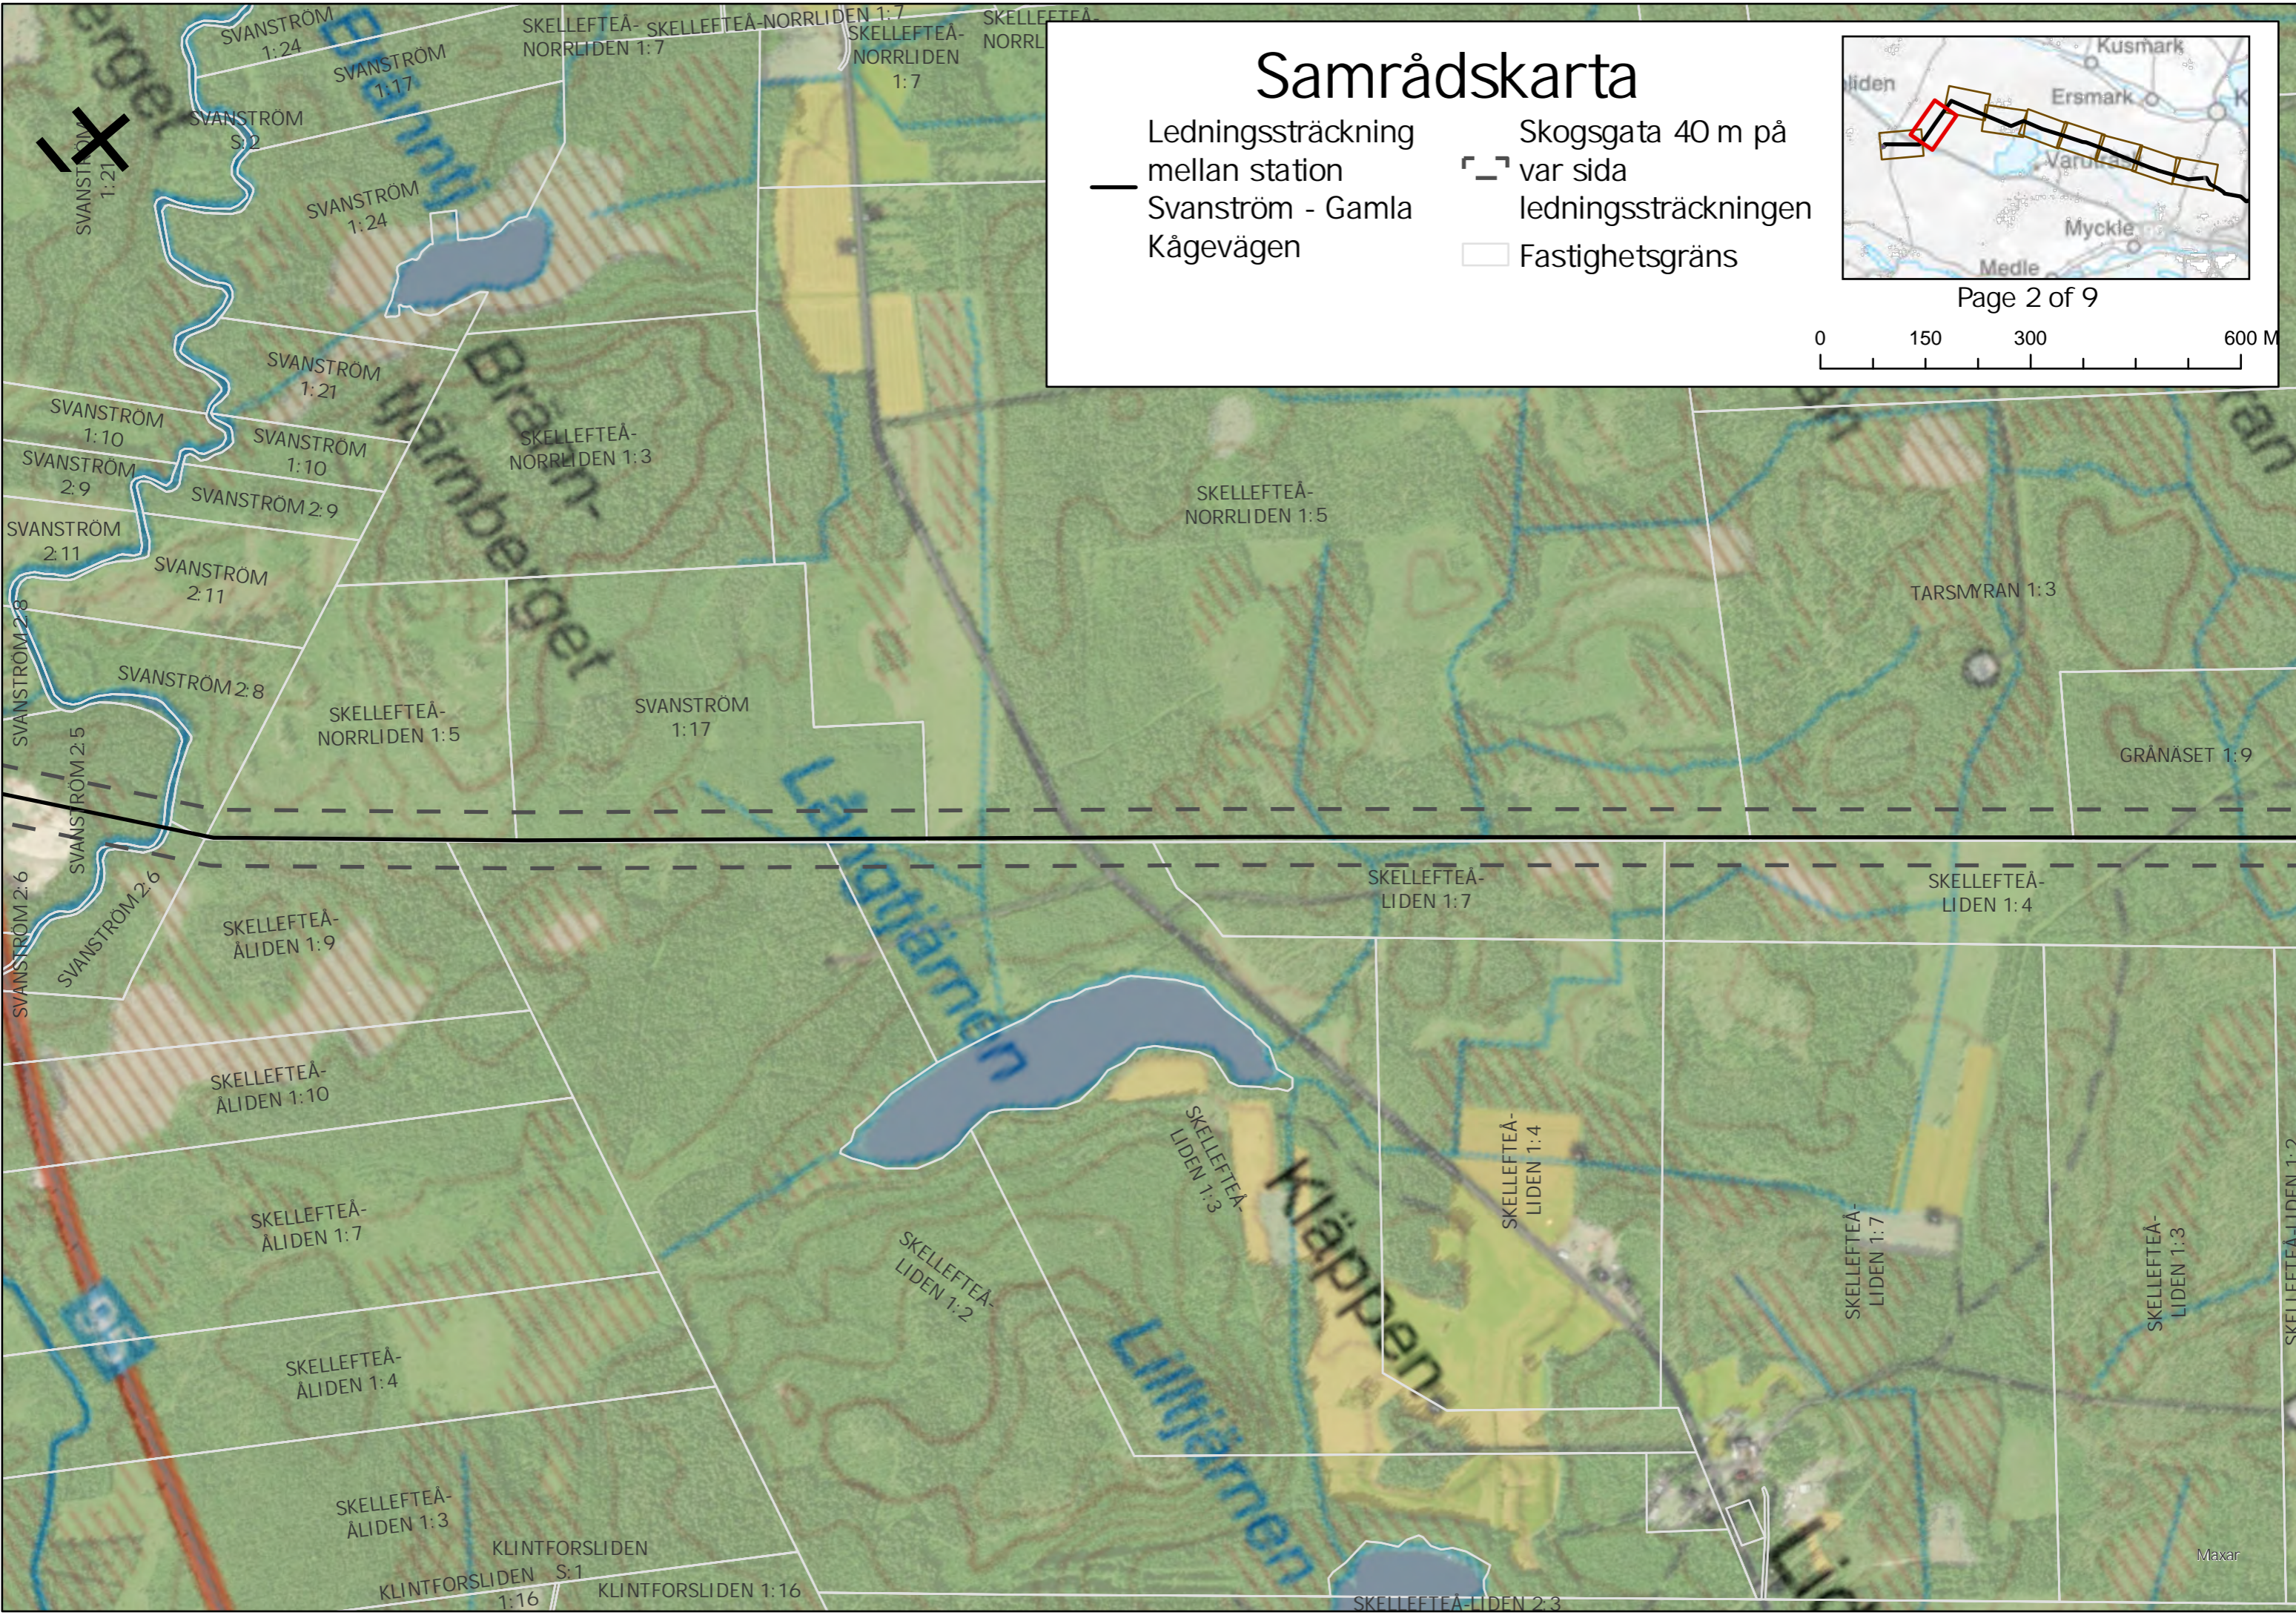

Samrådscharta

- Ledningssträckning mellan station Svanström - Gamla Kågevägen
- Skogsgata 40 m på var sida ledningssträckningen
- Station Svanström
- Fastighetsgräns

Page 1 of 9

Samrådiskarta

Ledningssträckning
mellan station
Svanström - Gamla
Kågevägen

Skogsgata 40 m på
var sida
ledningssträckningen
Fastighetsgräns

Page 2 of 9

Samråds-karta

- Ledningssträckning mellan station Svanström - Gamla Kågevägen
- ▭ Skogsgata 40 m på var sida ledningssträckningen
- Fastighetsgräns

Page 3 of 9

Samrådiskarta

Ledningssträckning
mellan station
Svanström - Gamla
Kågevägen

Skogsgata 40 m på
var sida
ledningssträckningen
Fastighetsgräns

Samrådiskarta

- Ledningssträckning mellan station Svanström - Gamla Kågevägen
- Skogsgata 40 m på var sida ledningssträckningen
- Fastighetsgräns

Page 5 of 9

Samrådiskarta

Ledningssträckning
mellan station
Svanström - Gamla
Kågevägen

Skogsgata 40 m på
var sida
ledningsträckningen
Fastighetsgräns

Page 7 of 9

Samråds-karta

Ledningssträckning
mellan station
Svanström - Gamla
Kågevägen