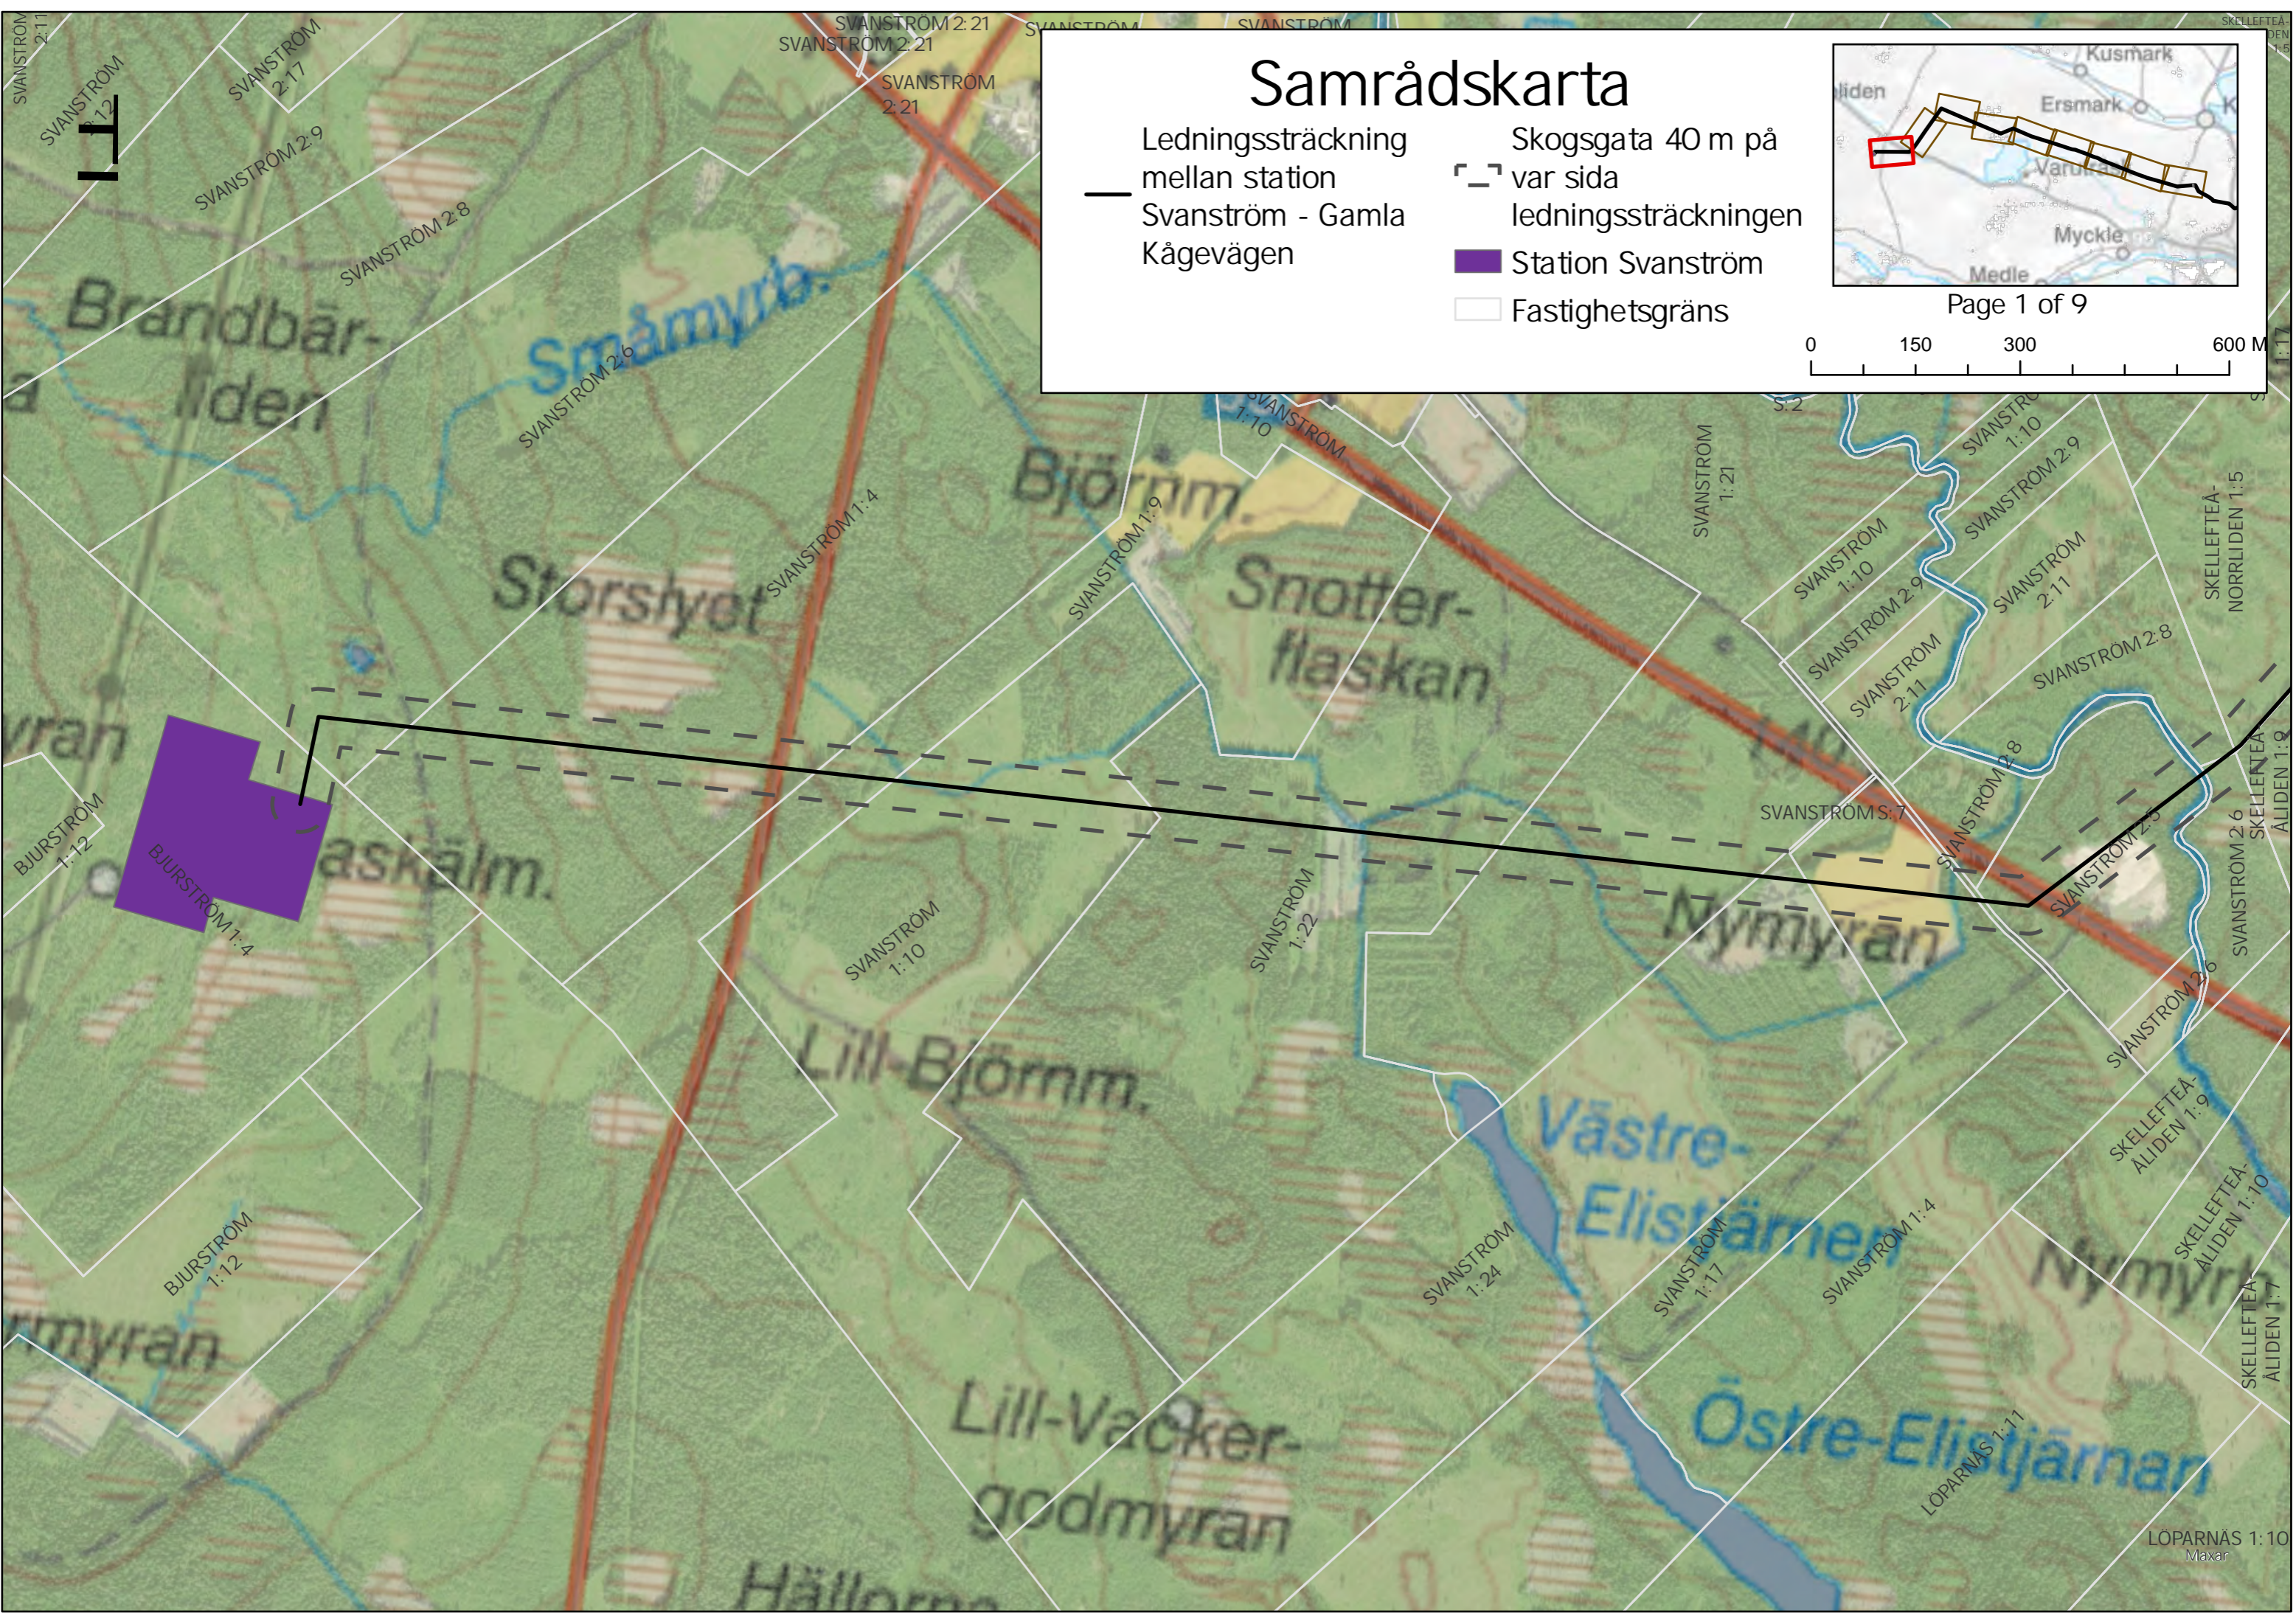

Samrådscharta

- Ledningssträckning mellan station Svanström - Gamla Kågevägen
- Skogsgata 40 m på var sida ledningssträckningen
- Station Svanström
- Fastighetsgräns

Page 1 of 9

Samrådiskarta

Ledningssträckning
mellan station
Svanström - Gamla
Kågevägen

Skogsgata 40 m på
var sida
ledningssträckningen
Fastighetsgräns

Page 2 of 9

Samråds-karta

- Ledningssträckning mellan station Svanström - Gamla Kågevägen
- ▭ Skogsgata 40 m på var sida ledningssträckningen
- Fastighetsgräns

Page 3 of 9

Samrådiskarta

Ledningssträckning
mellan station
Svanström - Gamla
Kågevägen

Skogsgata 40 m på
var sida
ledningssträckningen
Fastighetsgräns

Samrådiskarta

- Ledningssträckning mellan station Svanström - Gamla Kågevägen
- Skogsgata 40 m på var sida ledningssträckningen
- Fastighetsgräns

Page 5 of 9

Samrådiskarta

Ledningssträckning
mellan station
Svanström - Gamla
Kågevägen

Skogsgata 40 m på
var sida
ledningsträckningen
Fastighetsgräns

Page 7 of 9

Samråds-karta

Ledningssträckning
mellan station
Svanström - Gamla
Kågevägen