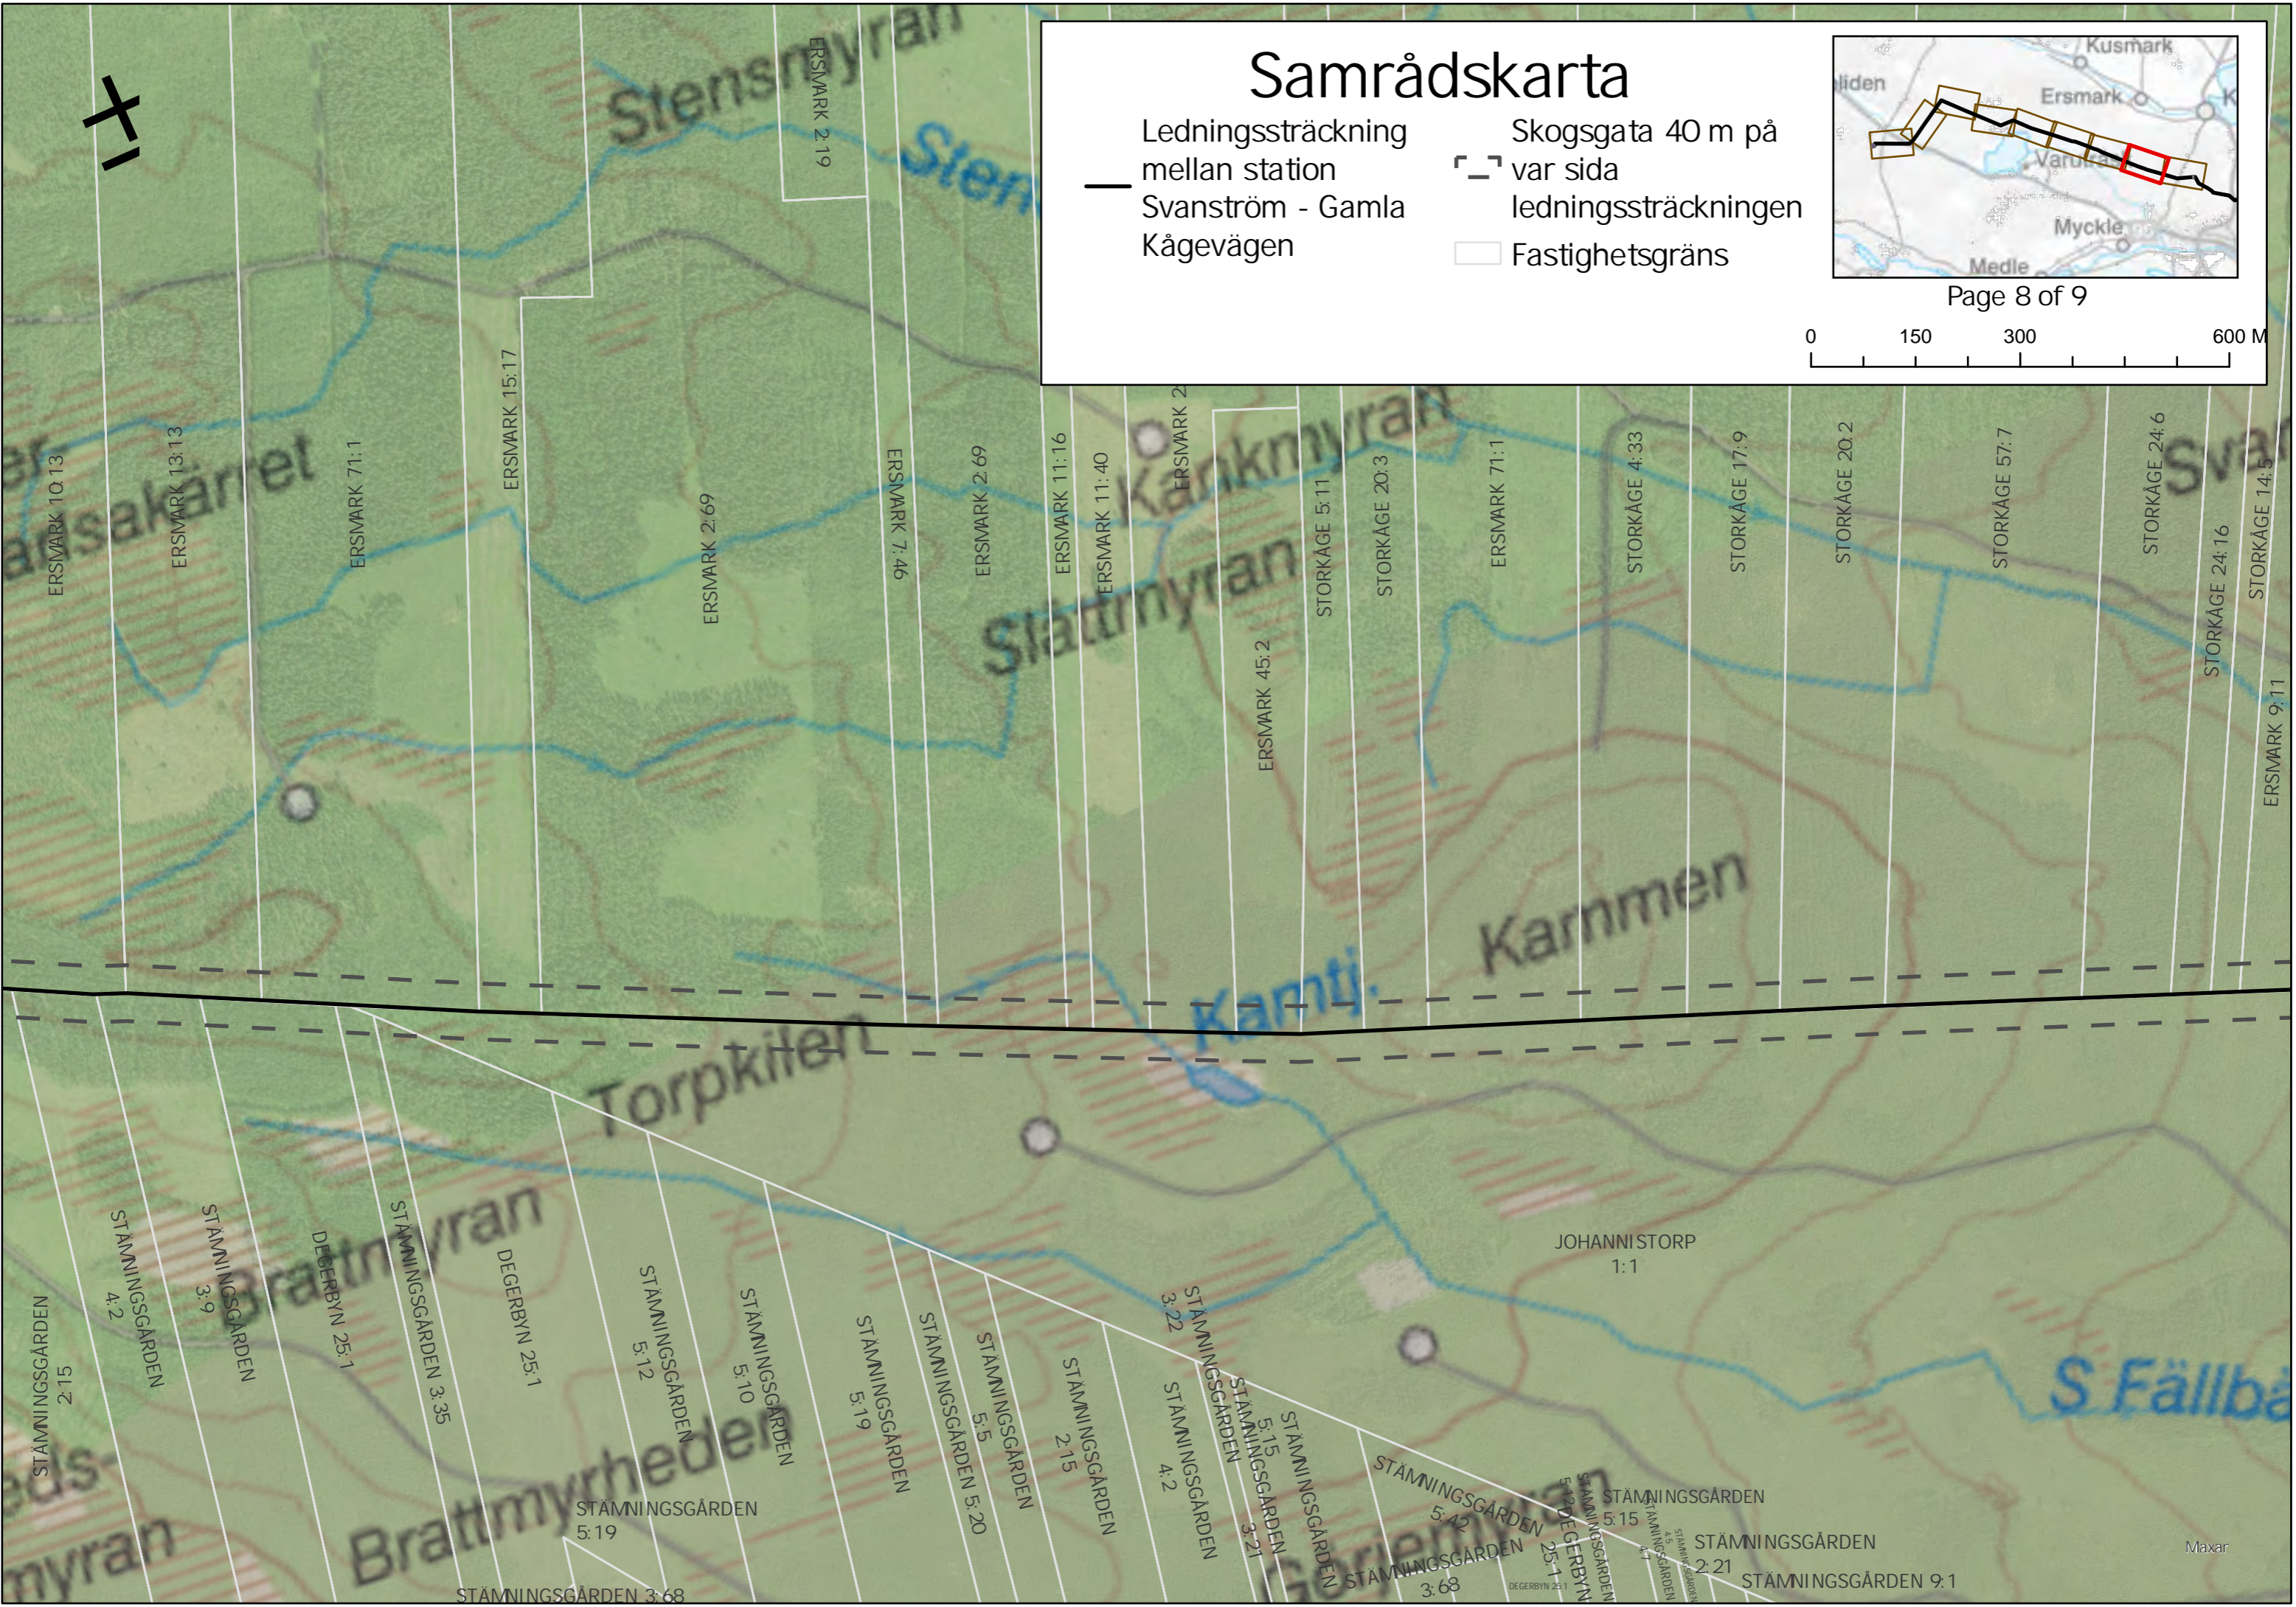

Skogsgata 40 m på
var sida
ledningssträckningen
Fastighetsgräns

Page 2 of 9

Samråds-karta

- Ledningssträckning mellan station Svanström - Gamla Kågevägen
- ▭ Skogsgata 40 m på var sida ledningssträckningen
- Fastighetsgräns

Page 3 of 9

Samrådiskarta

Ledningssträckning
mellan station
Svanström - Gamla
Kågevägen

Skogsgata 40 m på
var sida
ledningssträckningen
Fastighetsgräns

Samrådiskarta

- Ledningssträckning mellan station Svanström - Gamla Kågevägen
- Skogsgata 40 m på var sida ledningssträckningen
- Fastighetsgräns

Page 5 of 9

Samrådiskarta

Ledningssträckning
mellan station
Svanström - Gamla
Kågevägen

Skogsgata 40 m på
var sida
ledningsträckningen
Fastighetsgräns

Page 7 of 9

Samråds-karta

Ledningssträckning
mellan station
Svanström - Gamla
Kågevägen

Skogsgata 40 m på
var sida
ledningssträckningen
Fastighetsgräns

Page 8 of 9

Samrådiskarta

- Ledningssträckning mellan station Svanström - Gamla Kågevägen
- Skogsgata 40 m på var sida ledningssträckningen
- Fastighetsgräns
- Station Gamla Kågevägen