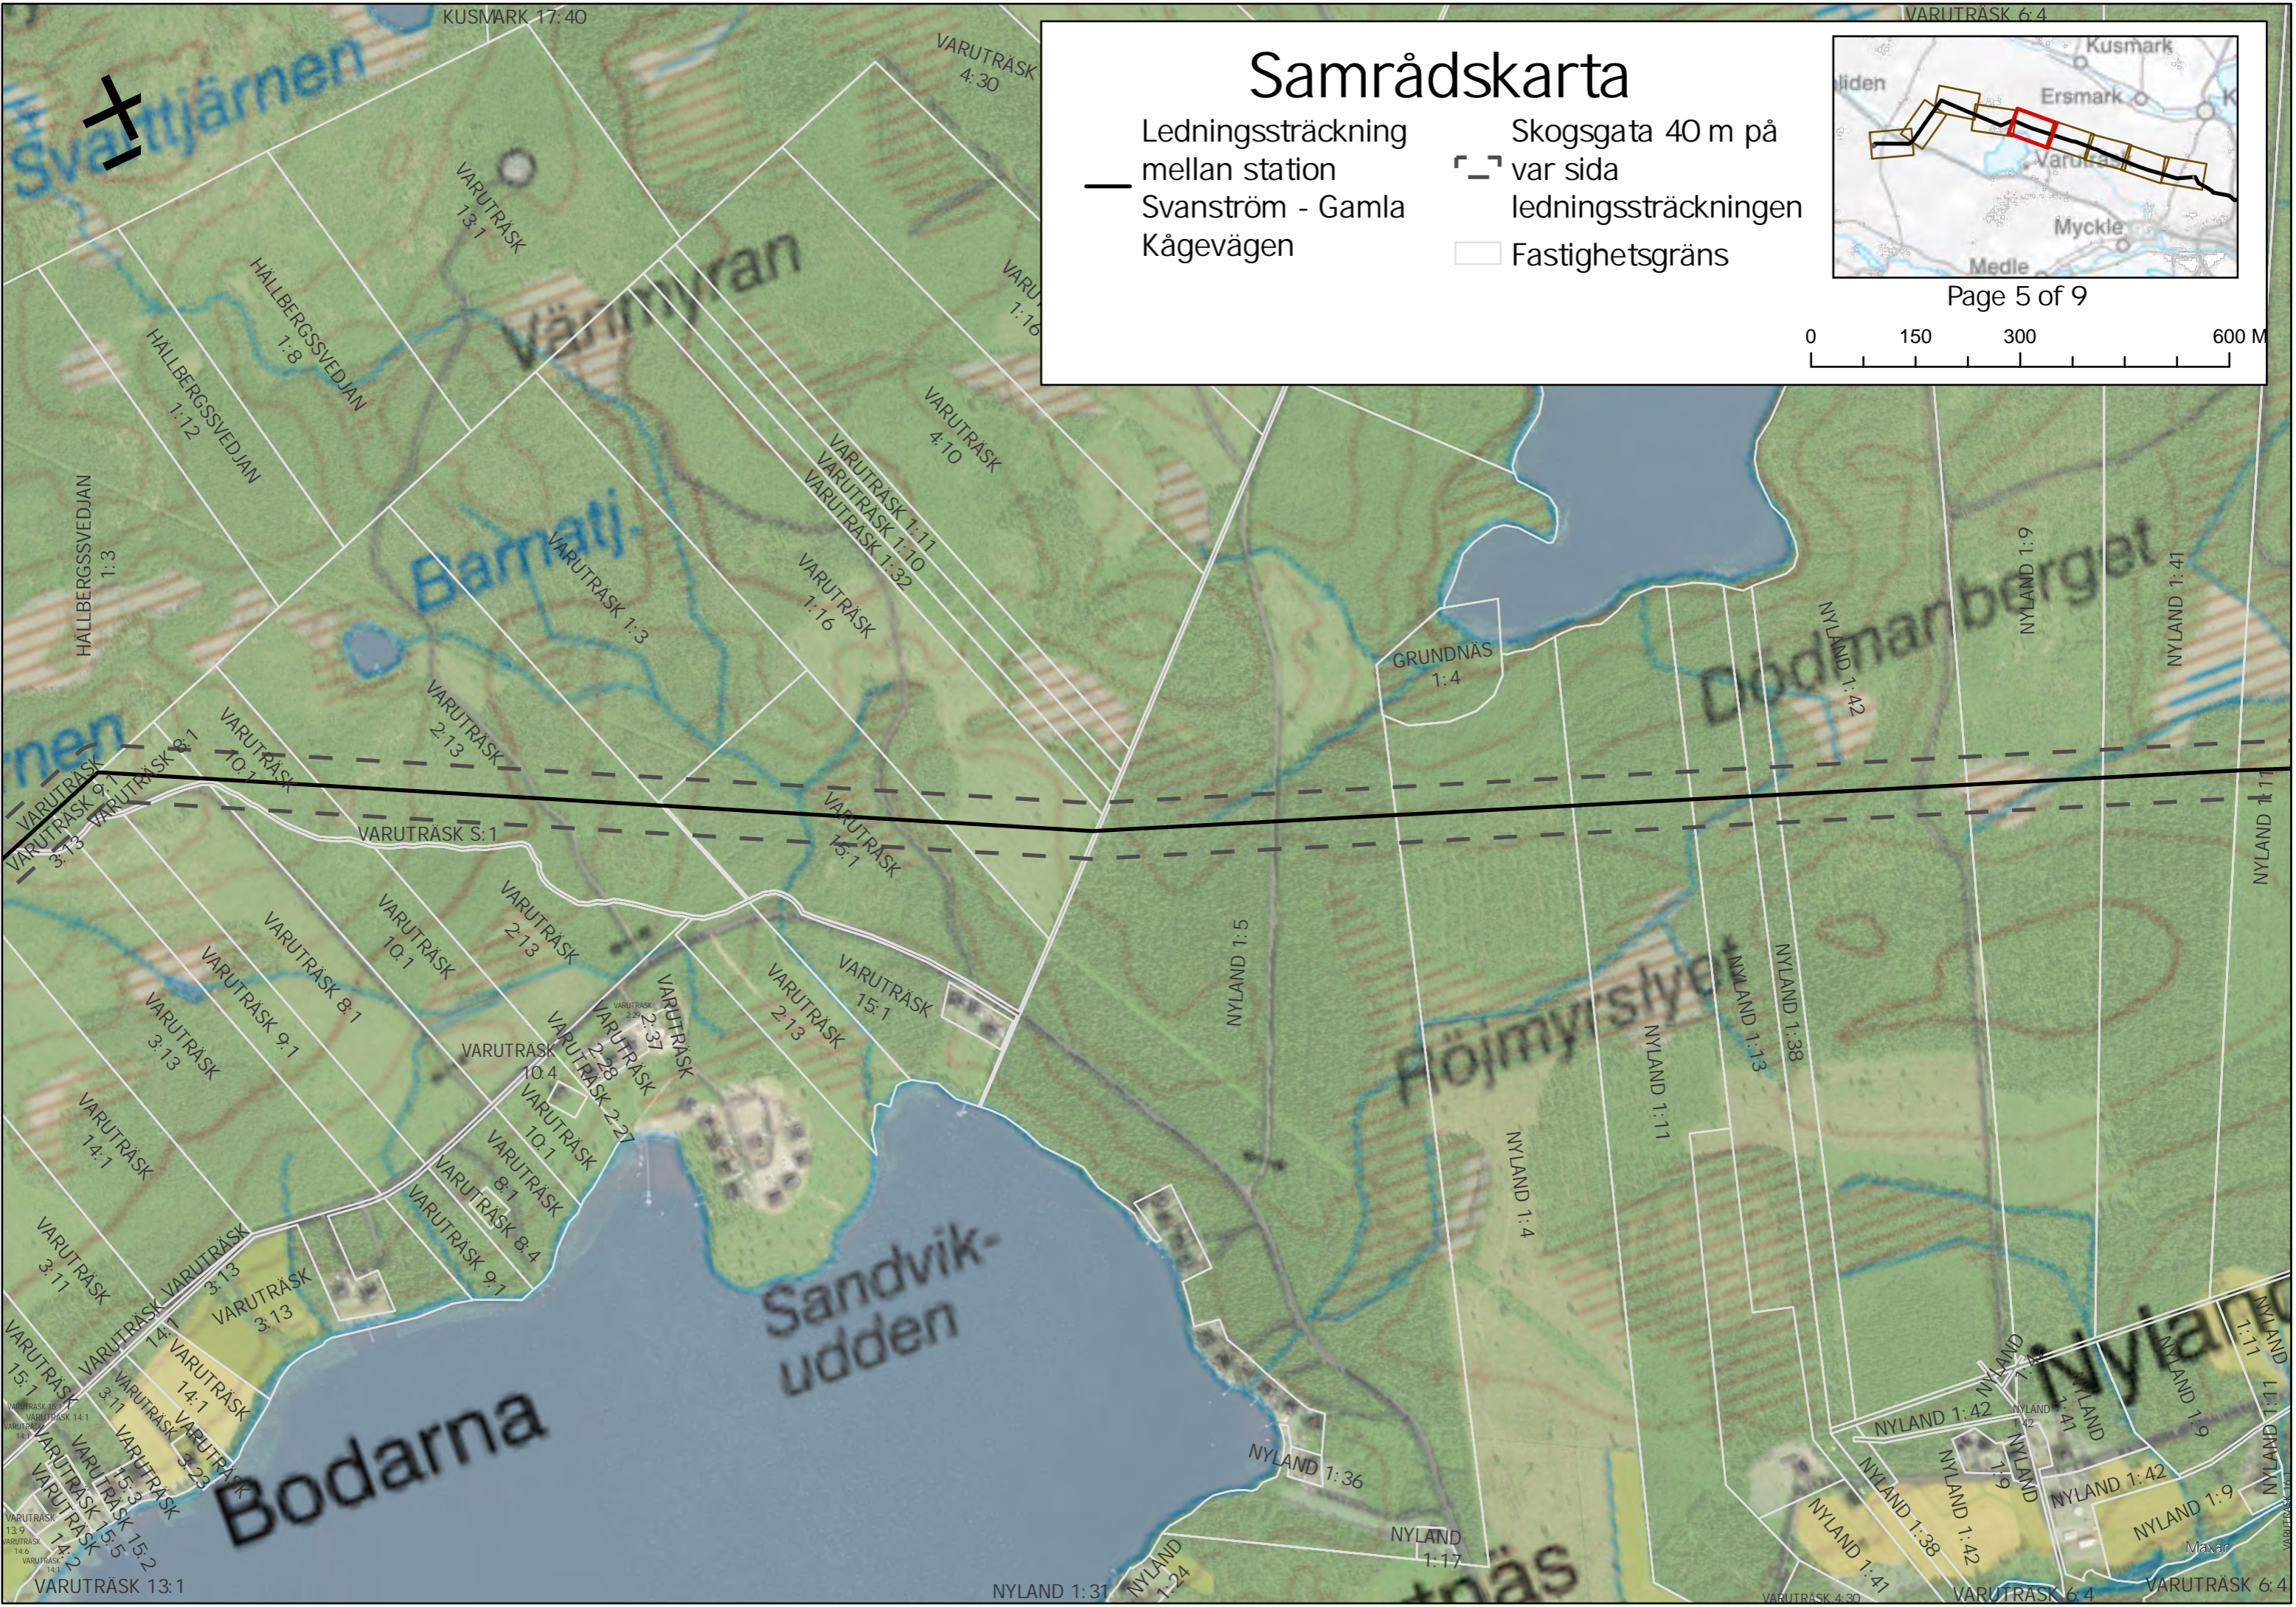

Skogsgata 40 m på
var sida
ledningssträckningen
Fastighetsgräns

Page 2 of 9

Samråds-karta

- Ledningssträckning mellan station Svanström - Gamla Kågevägen
- ▭ Skogsgata 40 m på var sida ledningssträckningen
- Fastighetsgräns

Page 3 of 9

Samrådiskarta

Ledningssträckning
mellan station
Svanström - Gamla
Kågevägen

Skogsgata 40 m på
var sida
ledningssträckningen
Fastighetsgräns

Samrådiskarta

- Ledningssträckning mellan station Svanström - Gamla Kågevägen
- Skogsgata 40 m på var sida ledningssträckningen
- Fastighetsgräns

Page 5 of 9

Samrådiskarta

Ledningssträckning
mellan station
Svanström - Gamla
Kågevägen

Skogsgata 40 m på
var sida
ledningsträckningen
Fastighetsgräns

Page 7 of 9

Samråds-karta

Ledningssträckning
mellan station
Svanström - Gamla
Kågevägen

Skogsgata 40 m på
var sida
ledningssträckningen
Fastighetsgräns

Page 8 of 9

Samrådiskarta

- Ledningssträckning mellan station Svanström - Gamla Kågevägen
- Skogsgata 40 m på var sida ledningssträckningen
- Fastighetsgräns
- Station Gamla Kågevägen