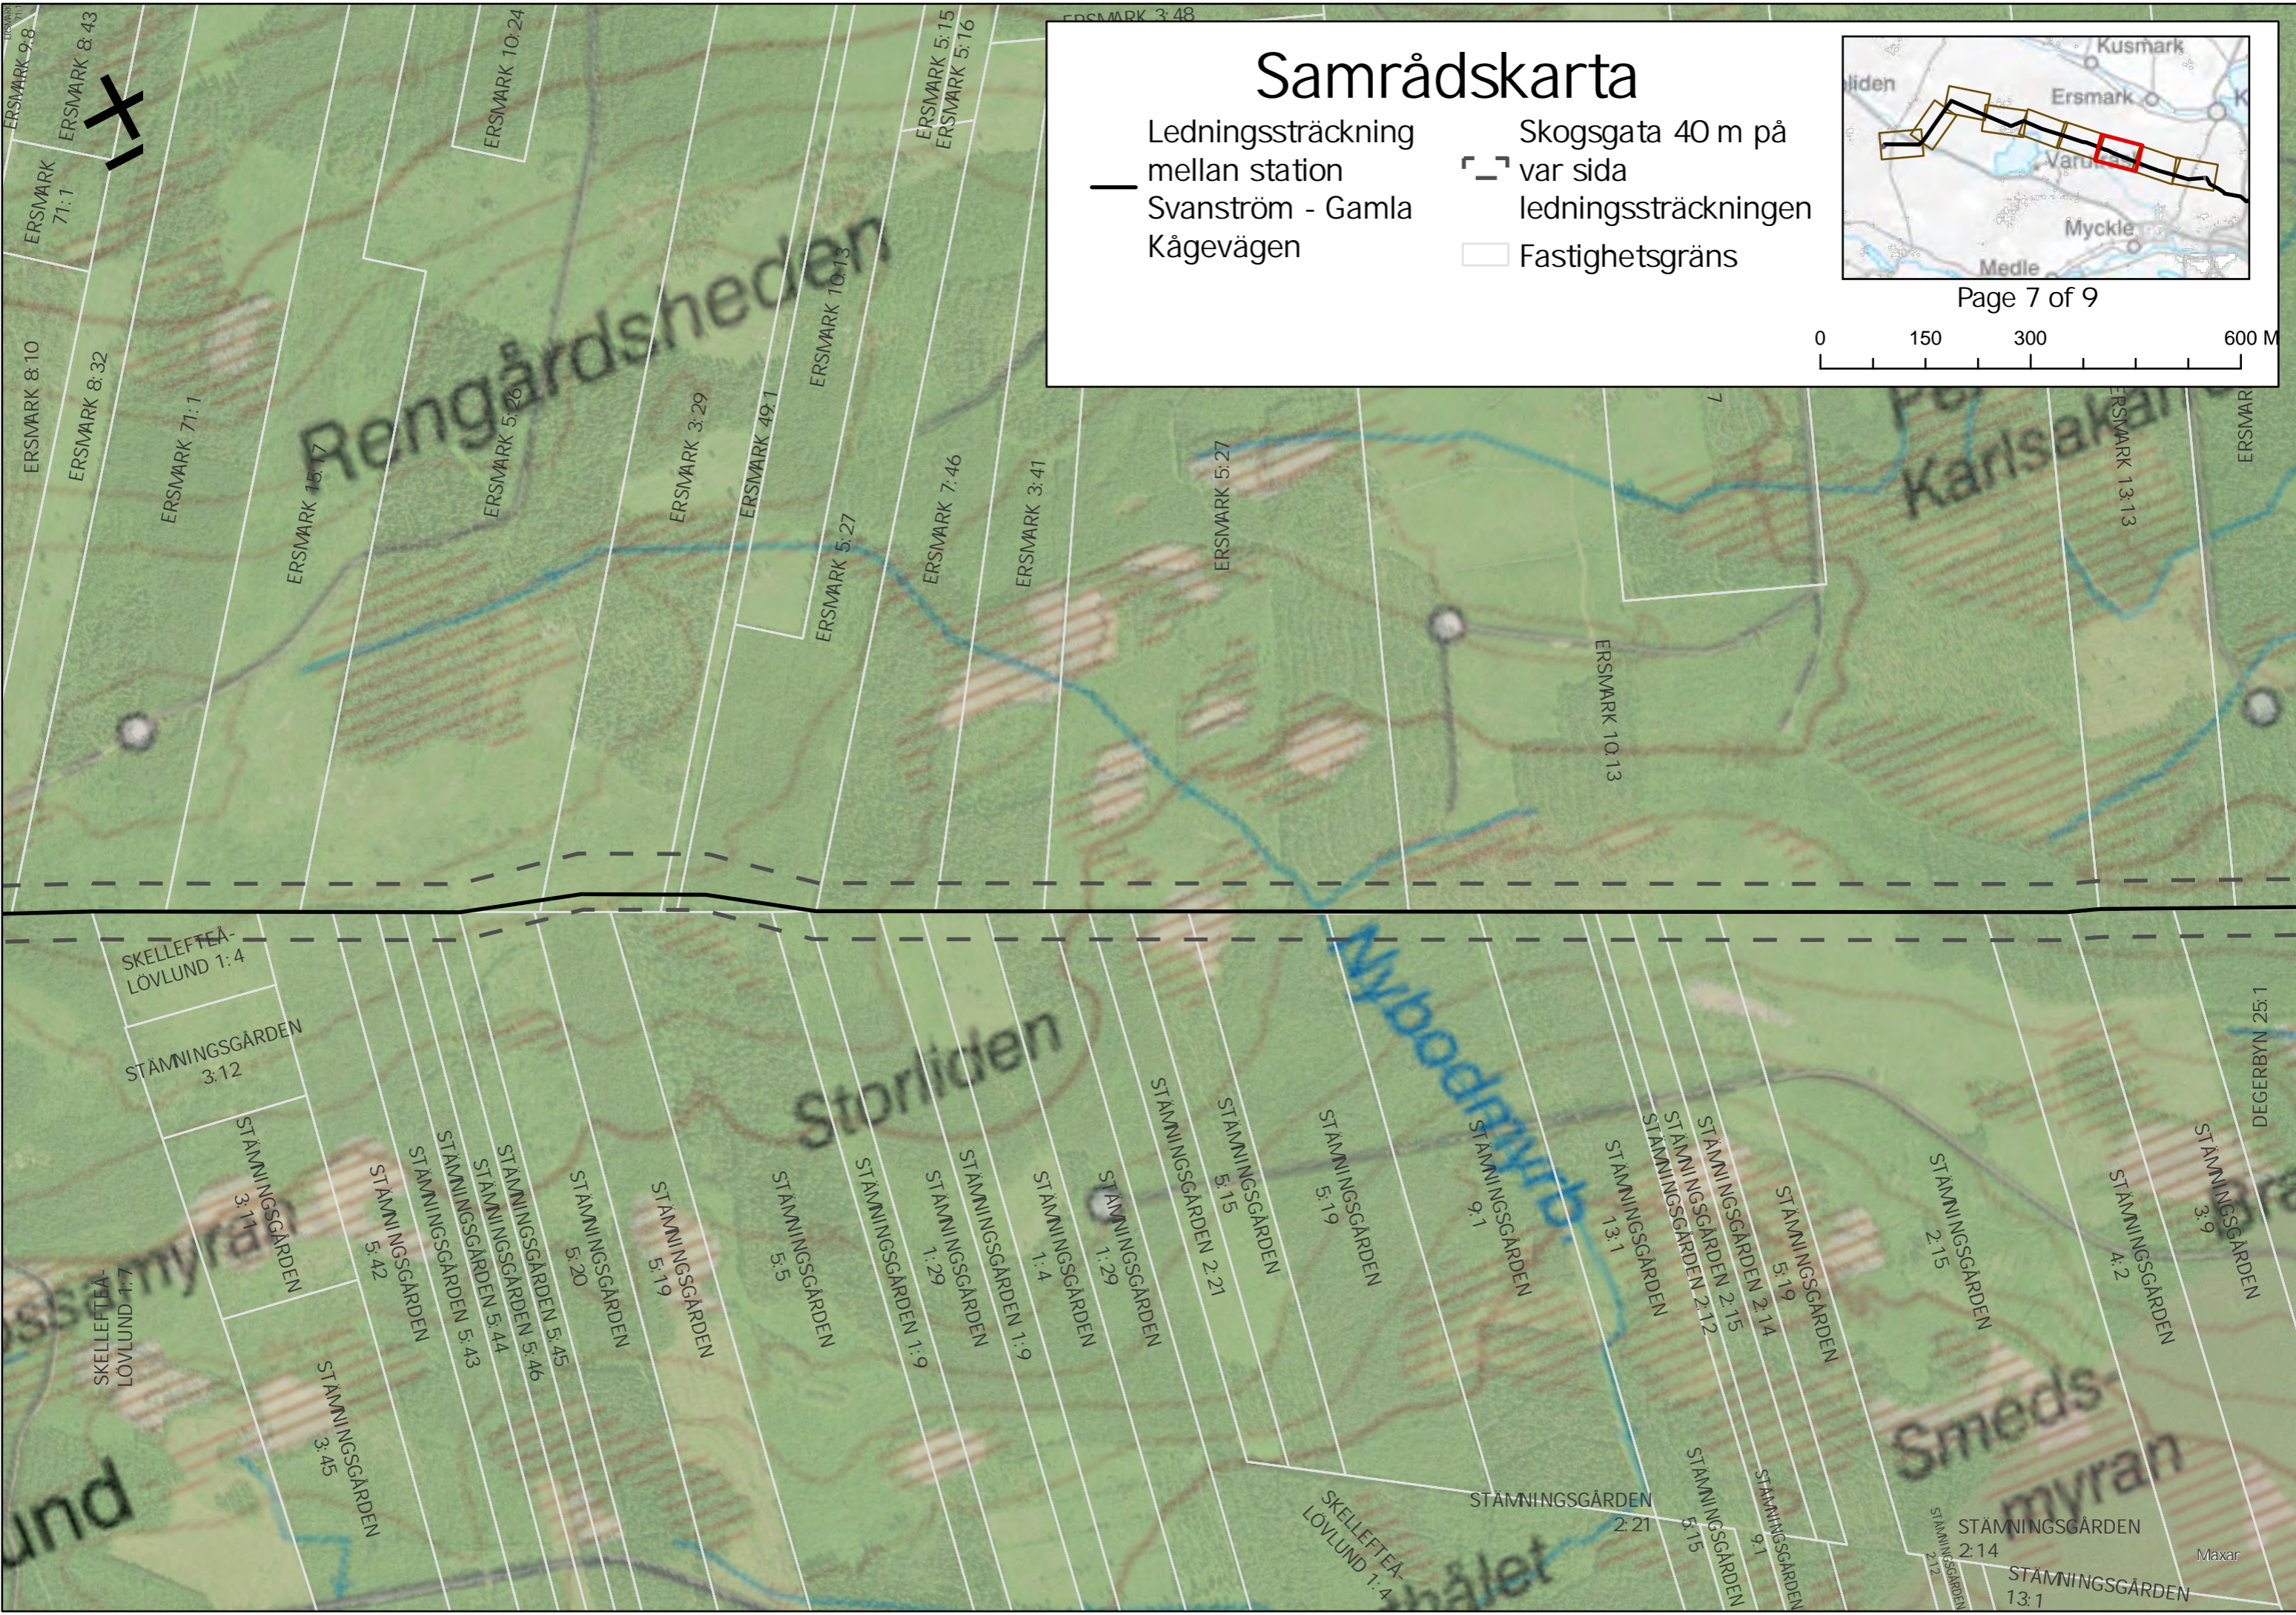

Skogsgata 40 m på
var sida
ledningssträckningen
Fastighetsgräns

Page 2 of 9

Samråds-karta

- Ledningssträckning mellan station Svanström - Gamla Kågevägen
- ▭ Skogsgata 40 m på var sida ledningssträckningen
- Fastighetsgräns

Page 3 of 9

Samrådiskarta

Ledningssträckning
mellan station
Svanström - Gamla
Kågevägen

Skogsgata 40 m på
var sida
ledningssträckningen
Fastighetsgräns

Samrådiskarta

- Ledningssträckning mellan station Svanström - Gamla Kågevägen
- Skogsgata 40 m på var sida ledningssträckningen
- Fastighetsgräns

Page 5 of 9

Samrådiskarta

Ledningssträckning
mellan station
Svanström - Gamla
Kågevägen

Skogsgata 40 m på
var sida
ledningsträckningen
Fastighetsgräns

Page 7 of 9

Samråds-karta

Ledningssträckning
mellan station
Svanström - Gamla
Kågevägen

Skogsgata 40 m på
var sida
ledningssträckningen
Fastighetsgräns

Page 8 of 9

Samrådiskarta

- Ledningssträckning mellan station Svanström - Gamla Kågevägen
- Skogsgata 40 m på var sida ledningssträckningen
- Fastighetsgräns
- Station Gamla Kågevägen