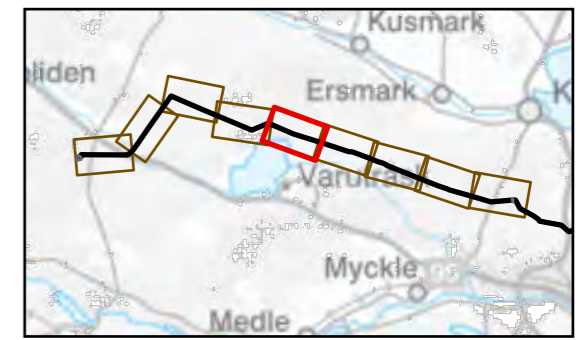

Samrådscharta

- Ledningssträckning mellan station Svanström - Gamla Kågevägen
- Skogsgata 40 m på var sida ledningssträckningen
- Station Svanström
- Fastighetsgräns

Page 1 of 9

Samrådiskarta

Ledningssträckning
mellan station
Svanström - Gamla
Kågevägen

Skogsgata 40 m på
var sida
ledningssträckningen
Fastighetsgräns

Page 2 of 9

Samråds-karta

- Ledningssträckning mellan station Svanström - Gamla Kågevägen
- ▭ Skogsgata 40 m på var sida ledningssträckningen
- Fastighetsgräns

Page 3 of 9

Samrådiskarta

Ledningssträckning
mellan station
Svanström - Gamla
Kågevägen

Skogsgata 40 m på
var sida
ledningssträckningen
Fastighetsgräns

Samrådiskarta

- Ledningssträckning mellan station Svanström - Gamla Kågevägen
- Skogsgata 40 m på var sida ledningssträckningen
- Fastighetsgräns

Page 5 of 9

Samrådiskarta

Ledningssträckning
mellan station
Svanström - Gamla
Kågevägen

Skogsgata 40 m på
var sida
ledningsträckningen
Fastighetsgräns

Page 7 of 9

Samråds-karta

Ledningssträckning
mellan station
Svanström - Gamla
Kågevägen