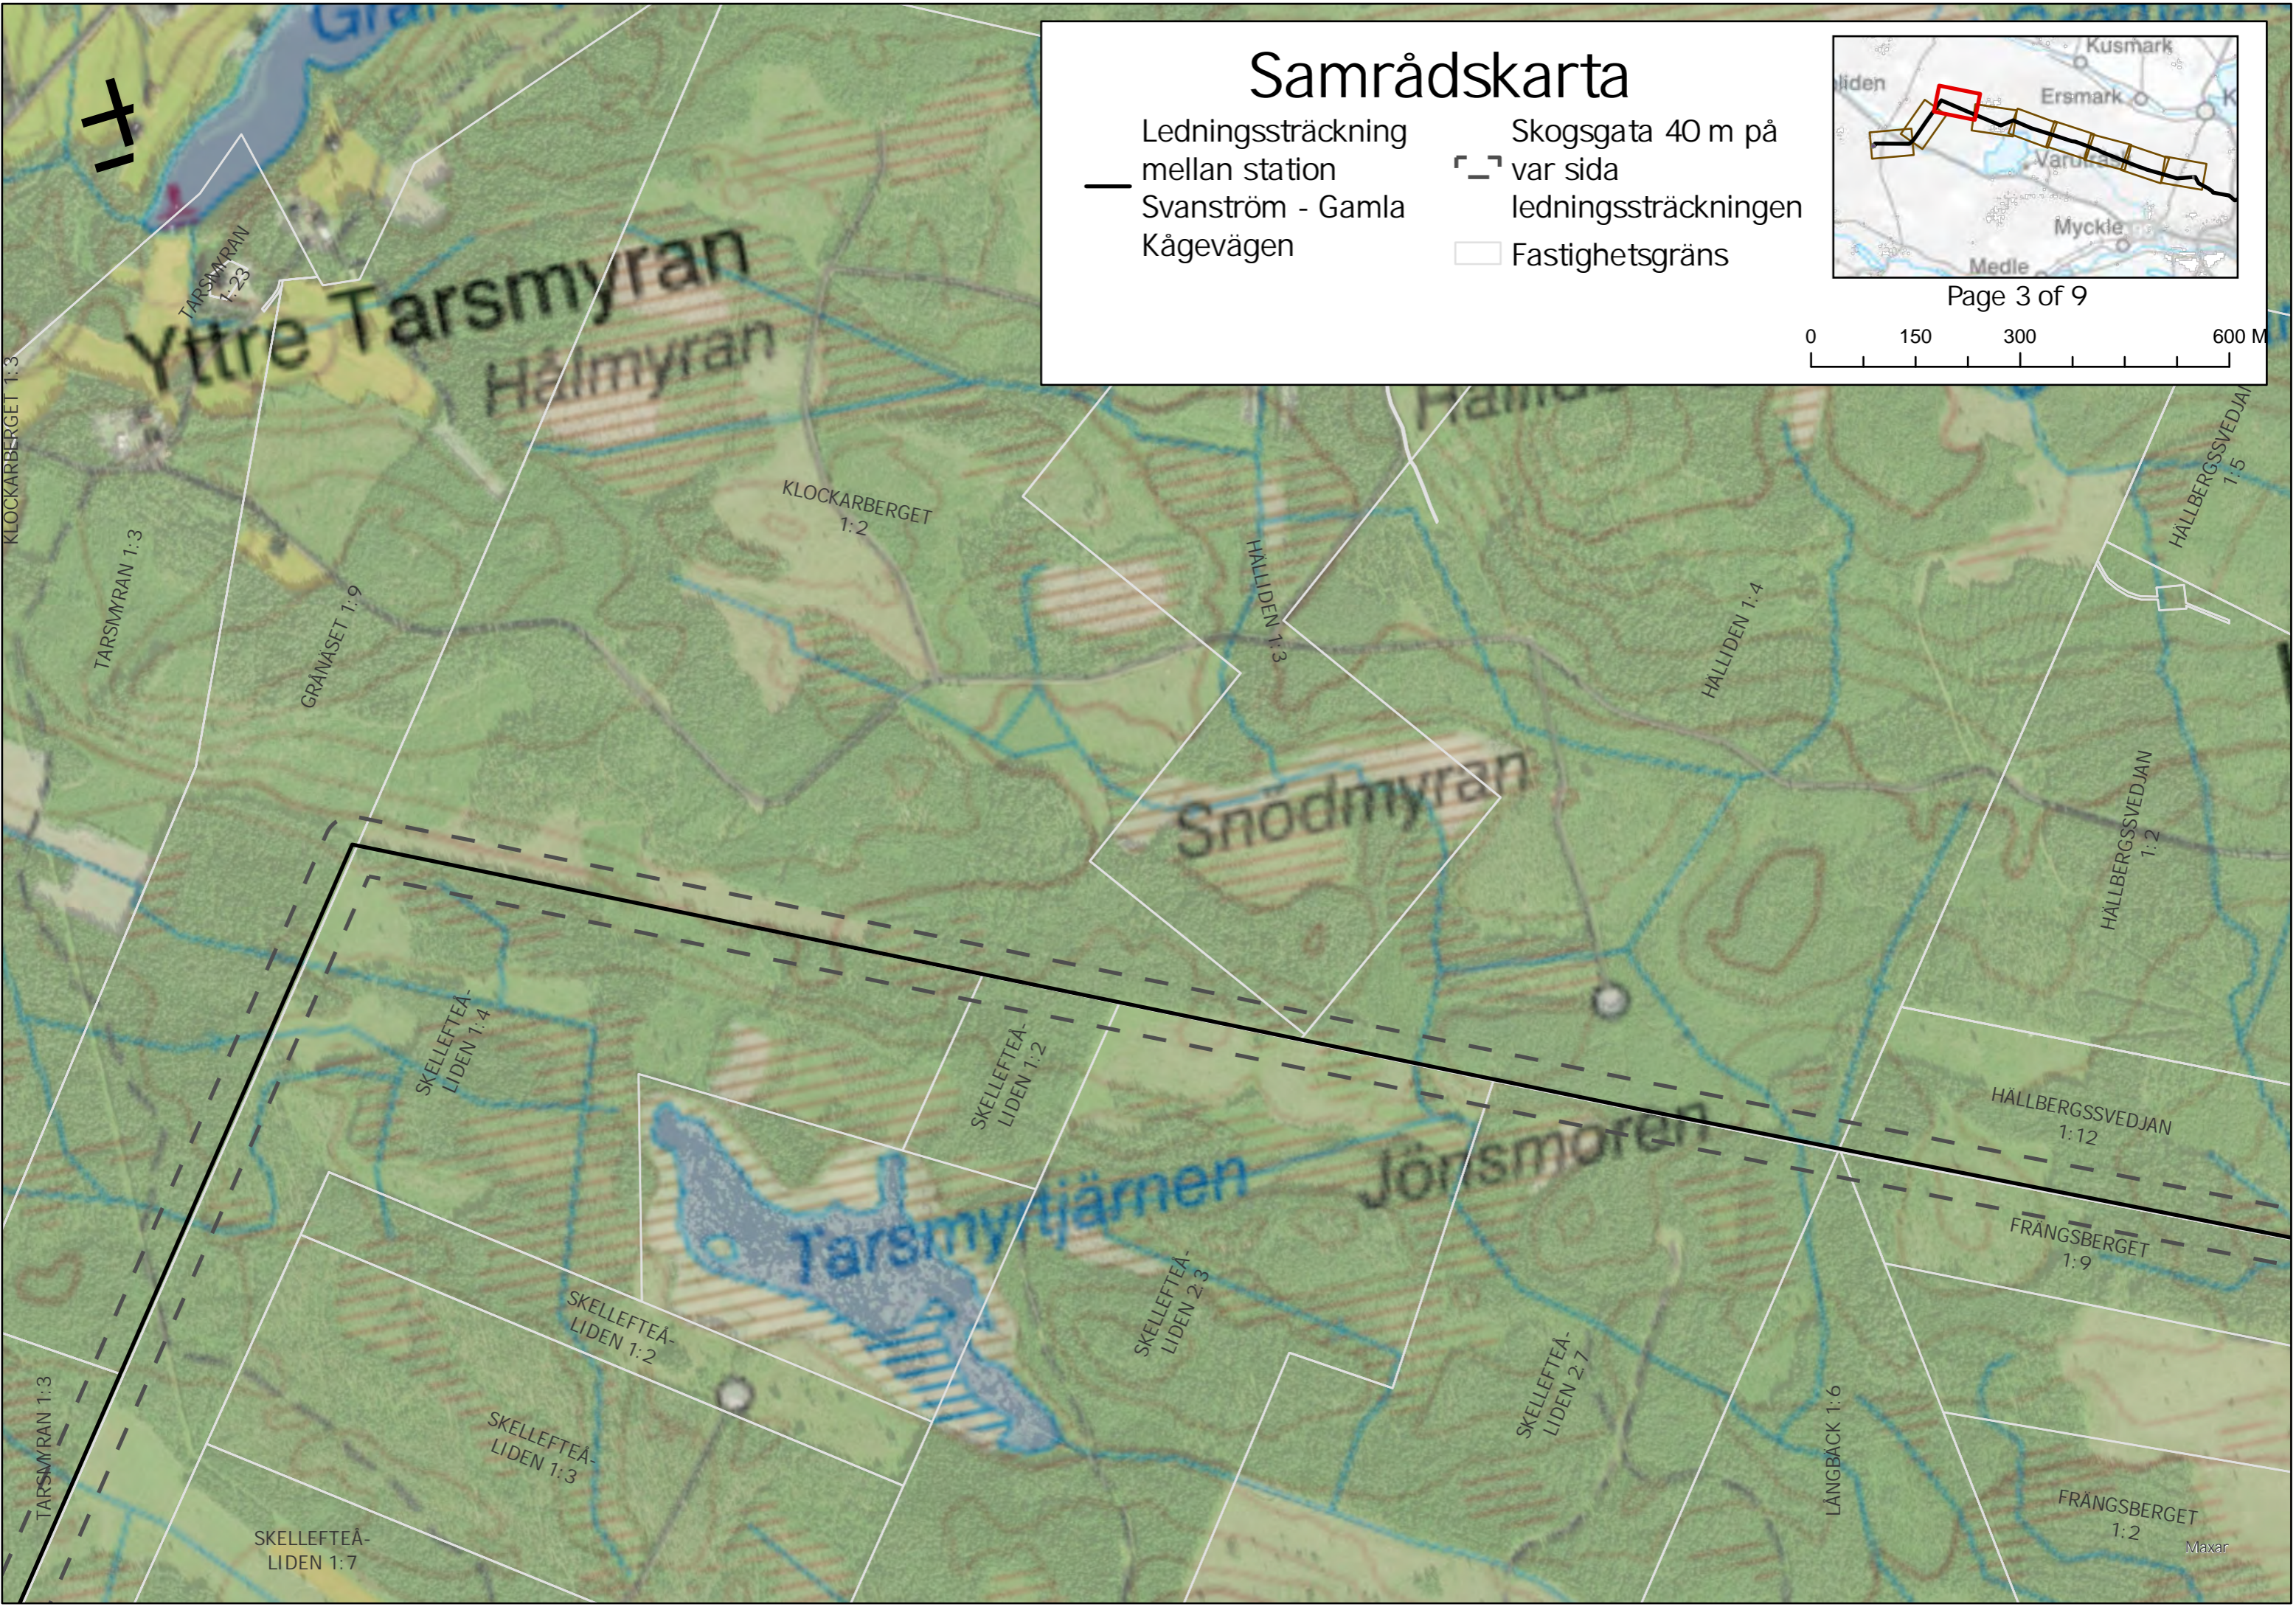

Samrådscharta

- Ledningssträckning mellan station Svanström - Gamla Kågevägen
- Skogsgata 40 m på var sida ledningssträckningen
- Station Svanström
- Fastighetsgräns

Page 1 of 9

Samrådiskarta

Ledningssträckning
mellan station
Svanström - Gamla
Kågevägen

Skogsgata 40 m på
var sida
ledningssträckningen
Fastighetsgräns

Page 2 of 9

Samråds-karta

- Ledningssträckning mellan station Svanström - Gamla Kågevägen
- ▭ Skogsgata 40 m på var sida ledningssträckningen
- Fastighetsgräns

Page 3 of 9

Samrådiskarta

Ledningssträckning
mellan station
Svanström - Gamla
Kågevägen

Skogsgata 40 m på
var sida
ledningssträckningen
Fastighetsgräns

Samrådiskarta

- Ledningssträckning mellan station Svanström - Gamla Kågevägen
- Skogsgata 40 m på var sida ledningssträckningen
- Fastighetsgräns

Page 5 of 9

Samrådiskarta

Ledningssträckning
mellan station
Svanström - Gamla
Kågevägen

Skogsgata 40 m på
var sida
ledningsträckningen
Fastighetsgräns

Page 7 of 9

Samråds-karta

Ledningssträckning
mellan station
Svanström - Gamla
Kågevägen