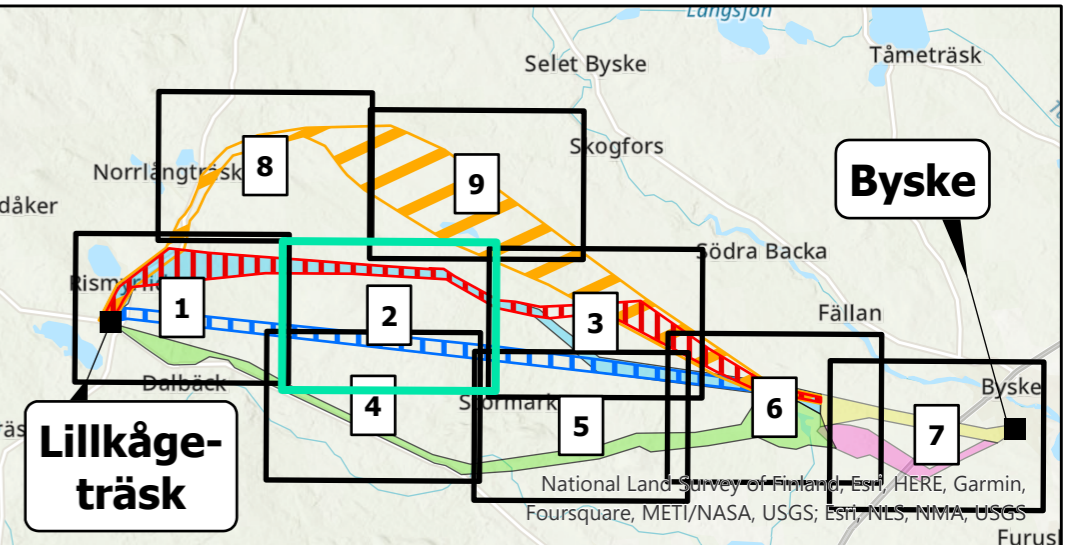

- Fastigheter
- Alternativa stråk
- 1B
- 1D
- 1E
- 1A
- 1C

Samråd Lillkågeträsk-Byske

Skala (A3): 1:21 000

Datum: 2023-04-19

Kartsida 1 av 9

NIDE 1:18
NIDE 1:20

- Fastigheter
- Alternativa stråk
- 1B
- 1D
- 1E
- 1A
- 1C

Samråd
Lillkågeträsk-Byske

Skala (A3): 1:21 000

Datum: 2023-04-19

Kartsida 2 av 9

0 2 4 8 km

N