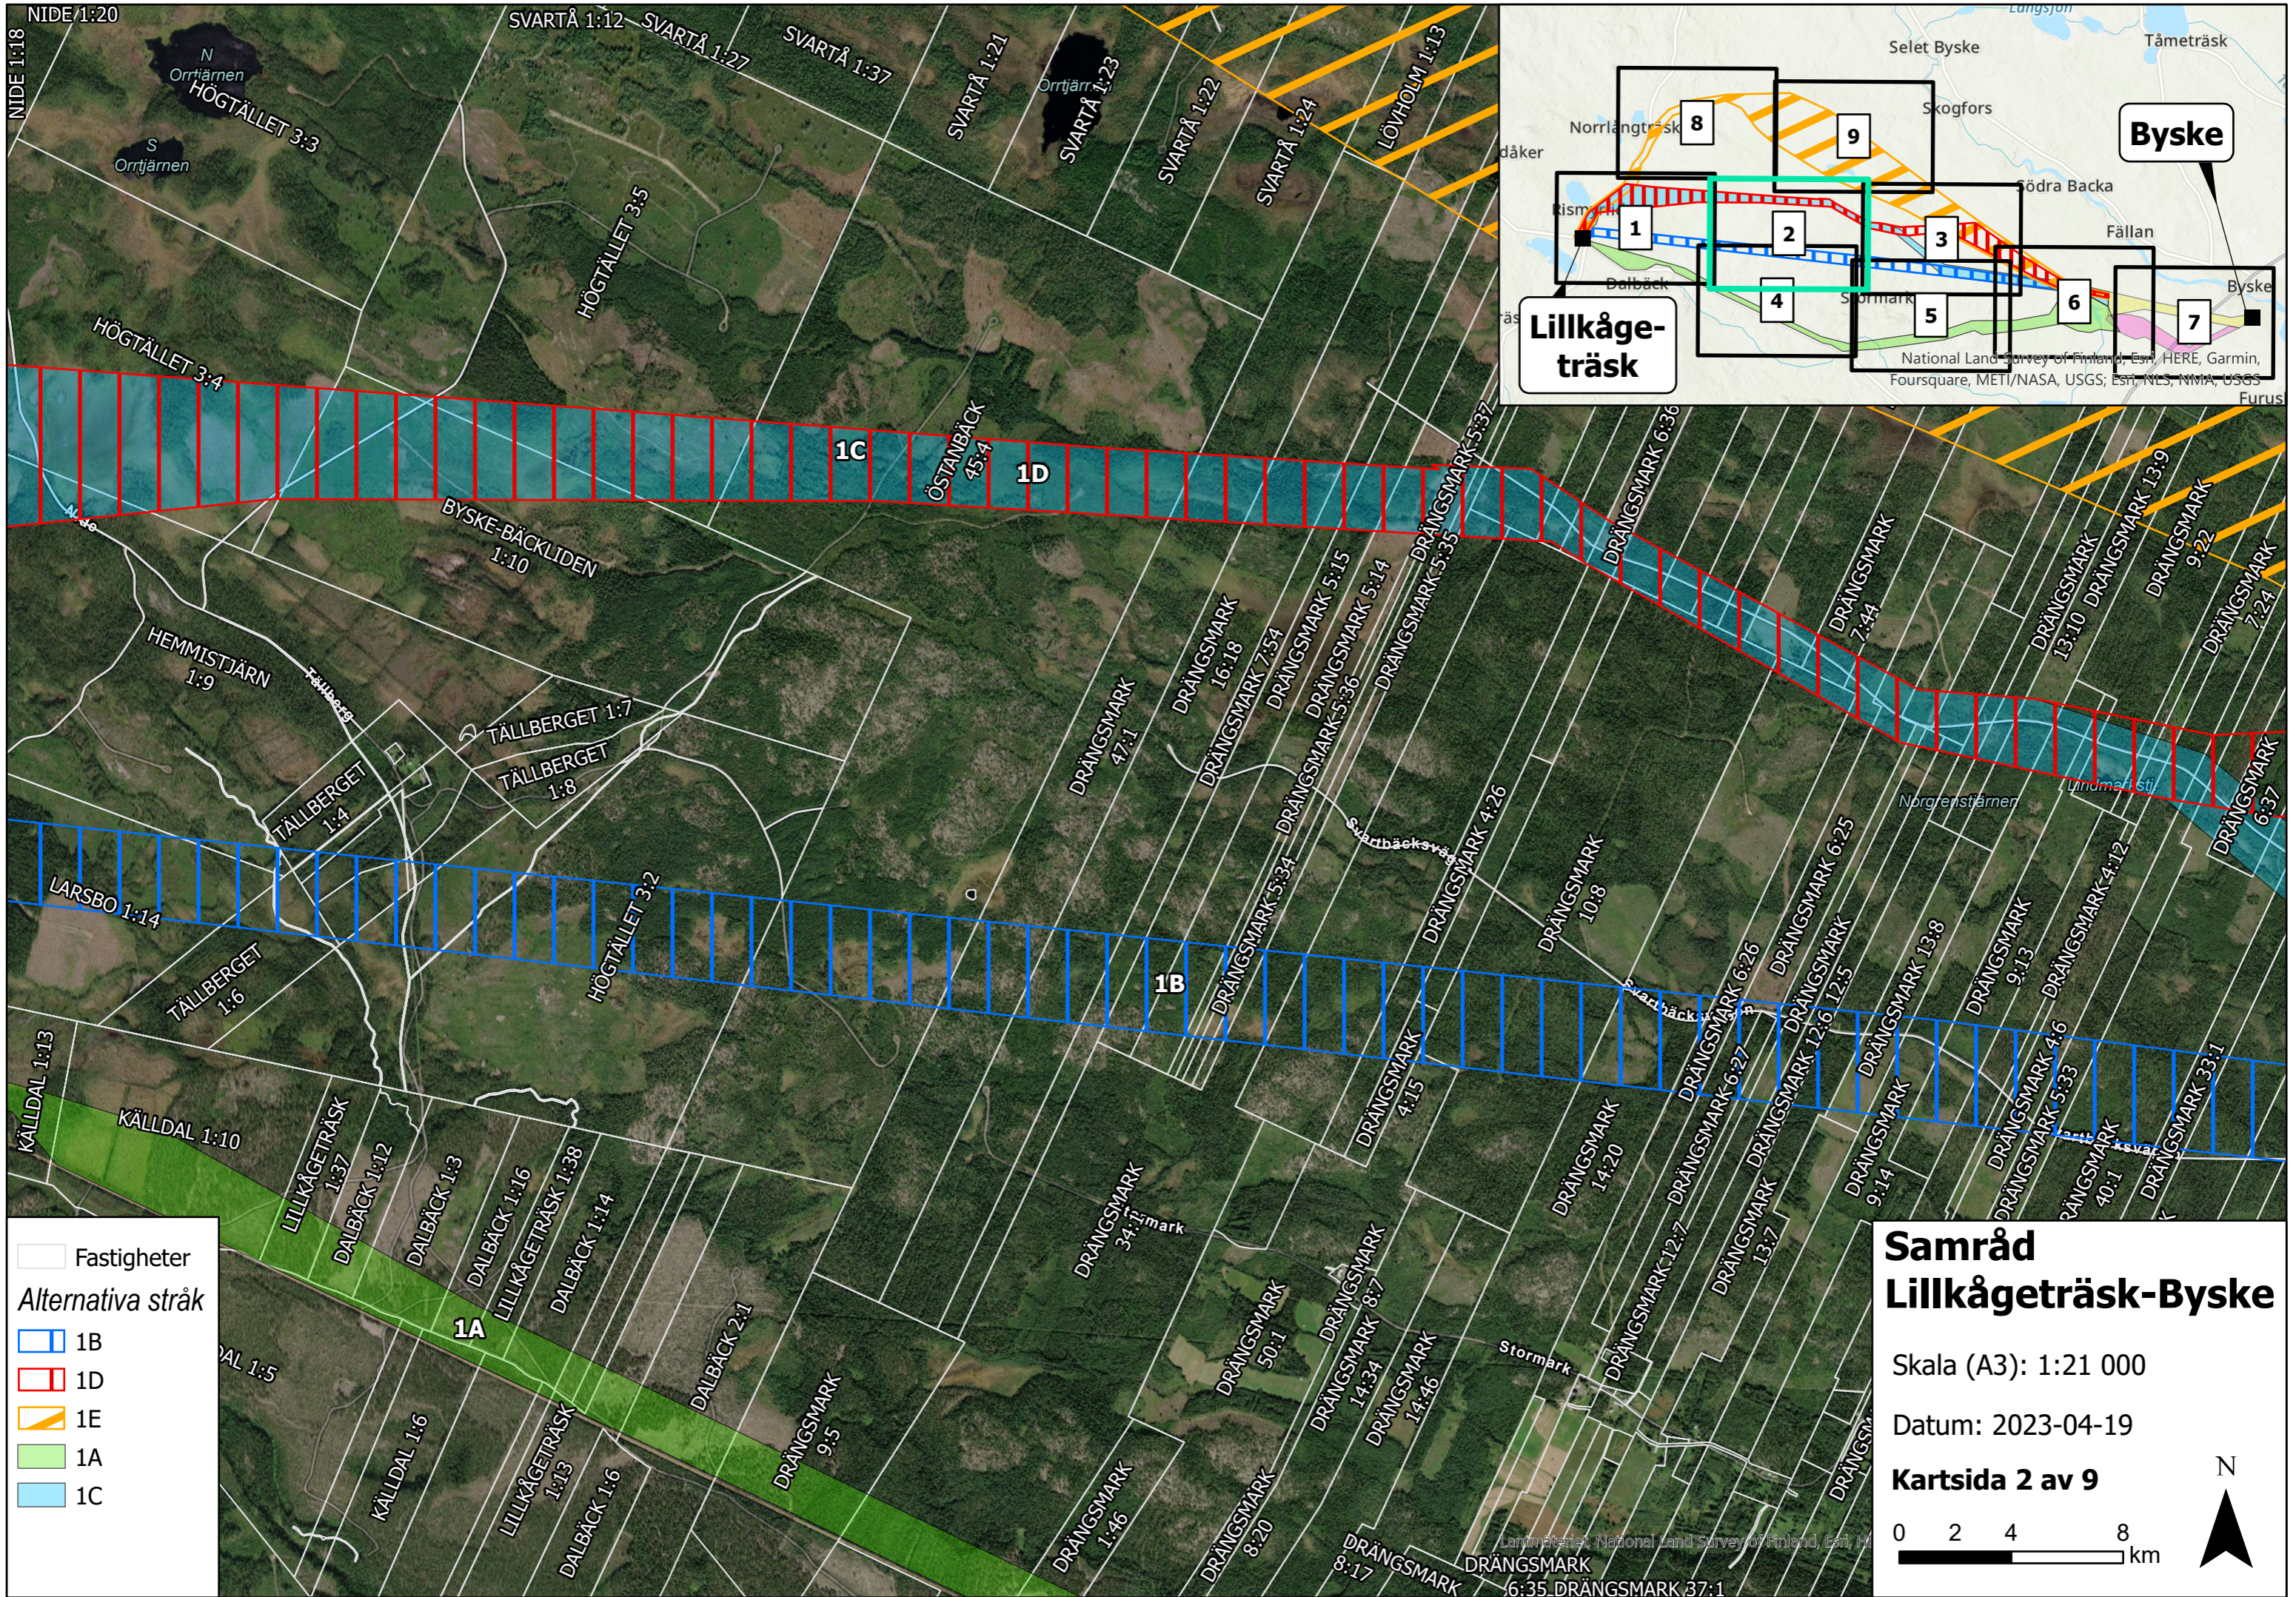

- Fastigheter
- Alternativa stråk
- 1B
- 1D
- 1E
- 1A
- 1C

Samråd Lillkågeträsk-Byske

Skala (A3): 1:21 000

Datum: 2023-04-19

Kartsida 1 av 9

NIDE 1:18
NIDE 1:20

- Fastigheter
- Alternativa stråk
- 1B
- 1D
- 1E
- 1A
- 1C

Samråd
Lillkågeträsk-Byske

Skala (A3): 1:21 000

Datum: 2023-04-19

Kartsida 2 av 9

0 2 4 8 km

N