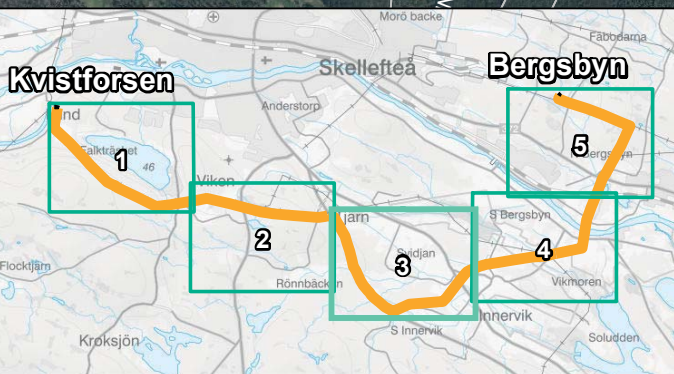

SUNNANA 4:23>5

SÖRBÖLE 16:1>2

Sökt sträckning
 inkl. flytmån (50 m på var sida av mittfas)

Kartsida

Fastigheter

Sida 3 av 5
 Skala (A3): 1:10 000

0 150 300 m

© Lantmäteriet

SKELLEFTEÅ-TJÄRN 1:4>1
 SKELLEFTEÅ-TJÄRN 3:25>1 SKELLEFTEÅ-TJÄRN 1:11>2
 SKELLEFTEÅ-TJÄRN 3:31>2
 SKELLEFTEÅ-TJÄRN 4:32>3
 SKELLEFTEÅ-TJÄRN 3:10>1
 SKELLEFTEÅ-TJÄRN 4:32>11
 SKELLEFTEÅ-TJÄRN 2:12>1
 SKELLEFTEÅ-TJÄRN 3:26>1
 SKELLEFTEÅ-TJÄRN 2:5>1
 SKELLEFTEÅ-TJÄRN 2:16>1
 SKELLEFTEÅ-TJÄRN 4:8>1
 SKELLEFTEÅ-TJÄRN 4:42>6
 SKELLEFTEÅ-TJÄRN 2:12>2
 SKELLEFTEÅ-TJÄRN 4:7>1
 SKELLEFTEÅ-TJÄRN 4:8>2
 SKELLEFTEÅ-TJÄRN 11:1>14
 SKELLEFTEÅ-TJÄRN 5:14>3
 SKELLEFTEÅ-TJÄRN 4:42>1
 SKELLEFTEÅ-TJÄRN S:2>1
 INNERVIK 56:2>1
 9:1>1
 TUVAN YTTÉRVIK 5:90>3
 YTTÉRVIK S:17>1
 INNERVIK 52:1>2
 INNERVIK 55:1>2
 YTTÉRVIK 5:5>11
 YTTÉRVIK S:19>1
 SKELLEFTEÅ-TJÄRN 4:24>2
 SKELLEFTEÅ-TJÄRN 2:12>2
 SKELLEFTEÅ-TJÄRN 2:5>1
 SKELLEFTEÅ-TJÄRN 2:16>1
 SKELLEFTEÅ-TJÄRN 4:8>1
 SKELLEFTEÅ-TJÄRN 4:42>6
 SKELLEFTEÅ-TJÄRN 2:12>2
 SUNNANA 5:21>10
 INNERVIK 45:1>1
 INNERVIK 10:16>18
 INNERVIK 8:6>1
 INNERVIK 4:7>1
 INNERVIK 4:8>1
 INNERVIK 12:3>1
 INNERVIK 10:19>1
 INNERVIK 5:12>2
 INNERVIK 5:13>2
 INNERVIK 10:16>4
 INNERVIK 47:1>1
 INNERVIK 10:20>1
 INNERVIK 11:9>1
 INNERVIK 45:1>3
 INNERVIK 14:3>2
 INNERVIK 14:4>1
 INNERVIK 14:6>6
 INNERVIK 51:2>4
 INNERVIK 4:2>2
 INNERVIK 16:17>2
 INNERVIK 51:4>1
 INNERVIK 16:19>1
 INNERVIK 49:1>1
 INNERVIK 42:1>2