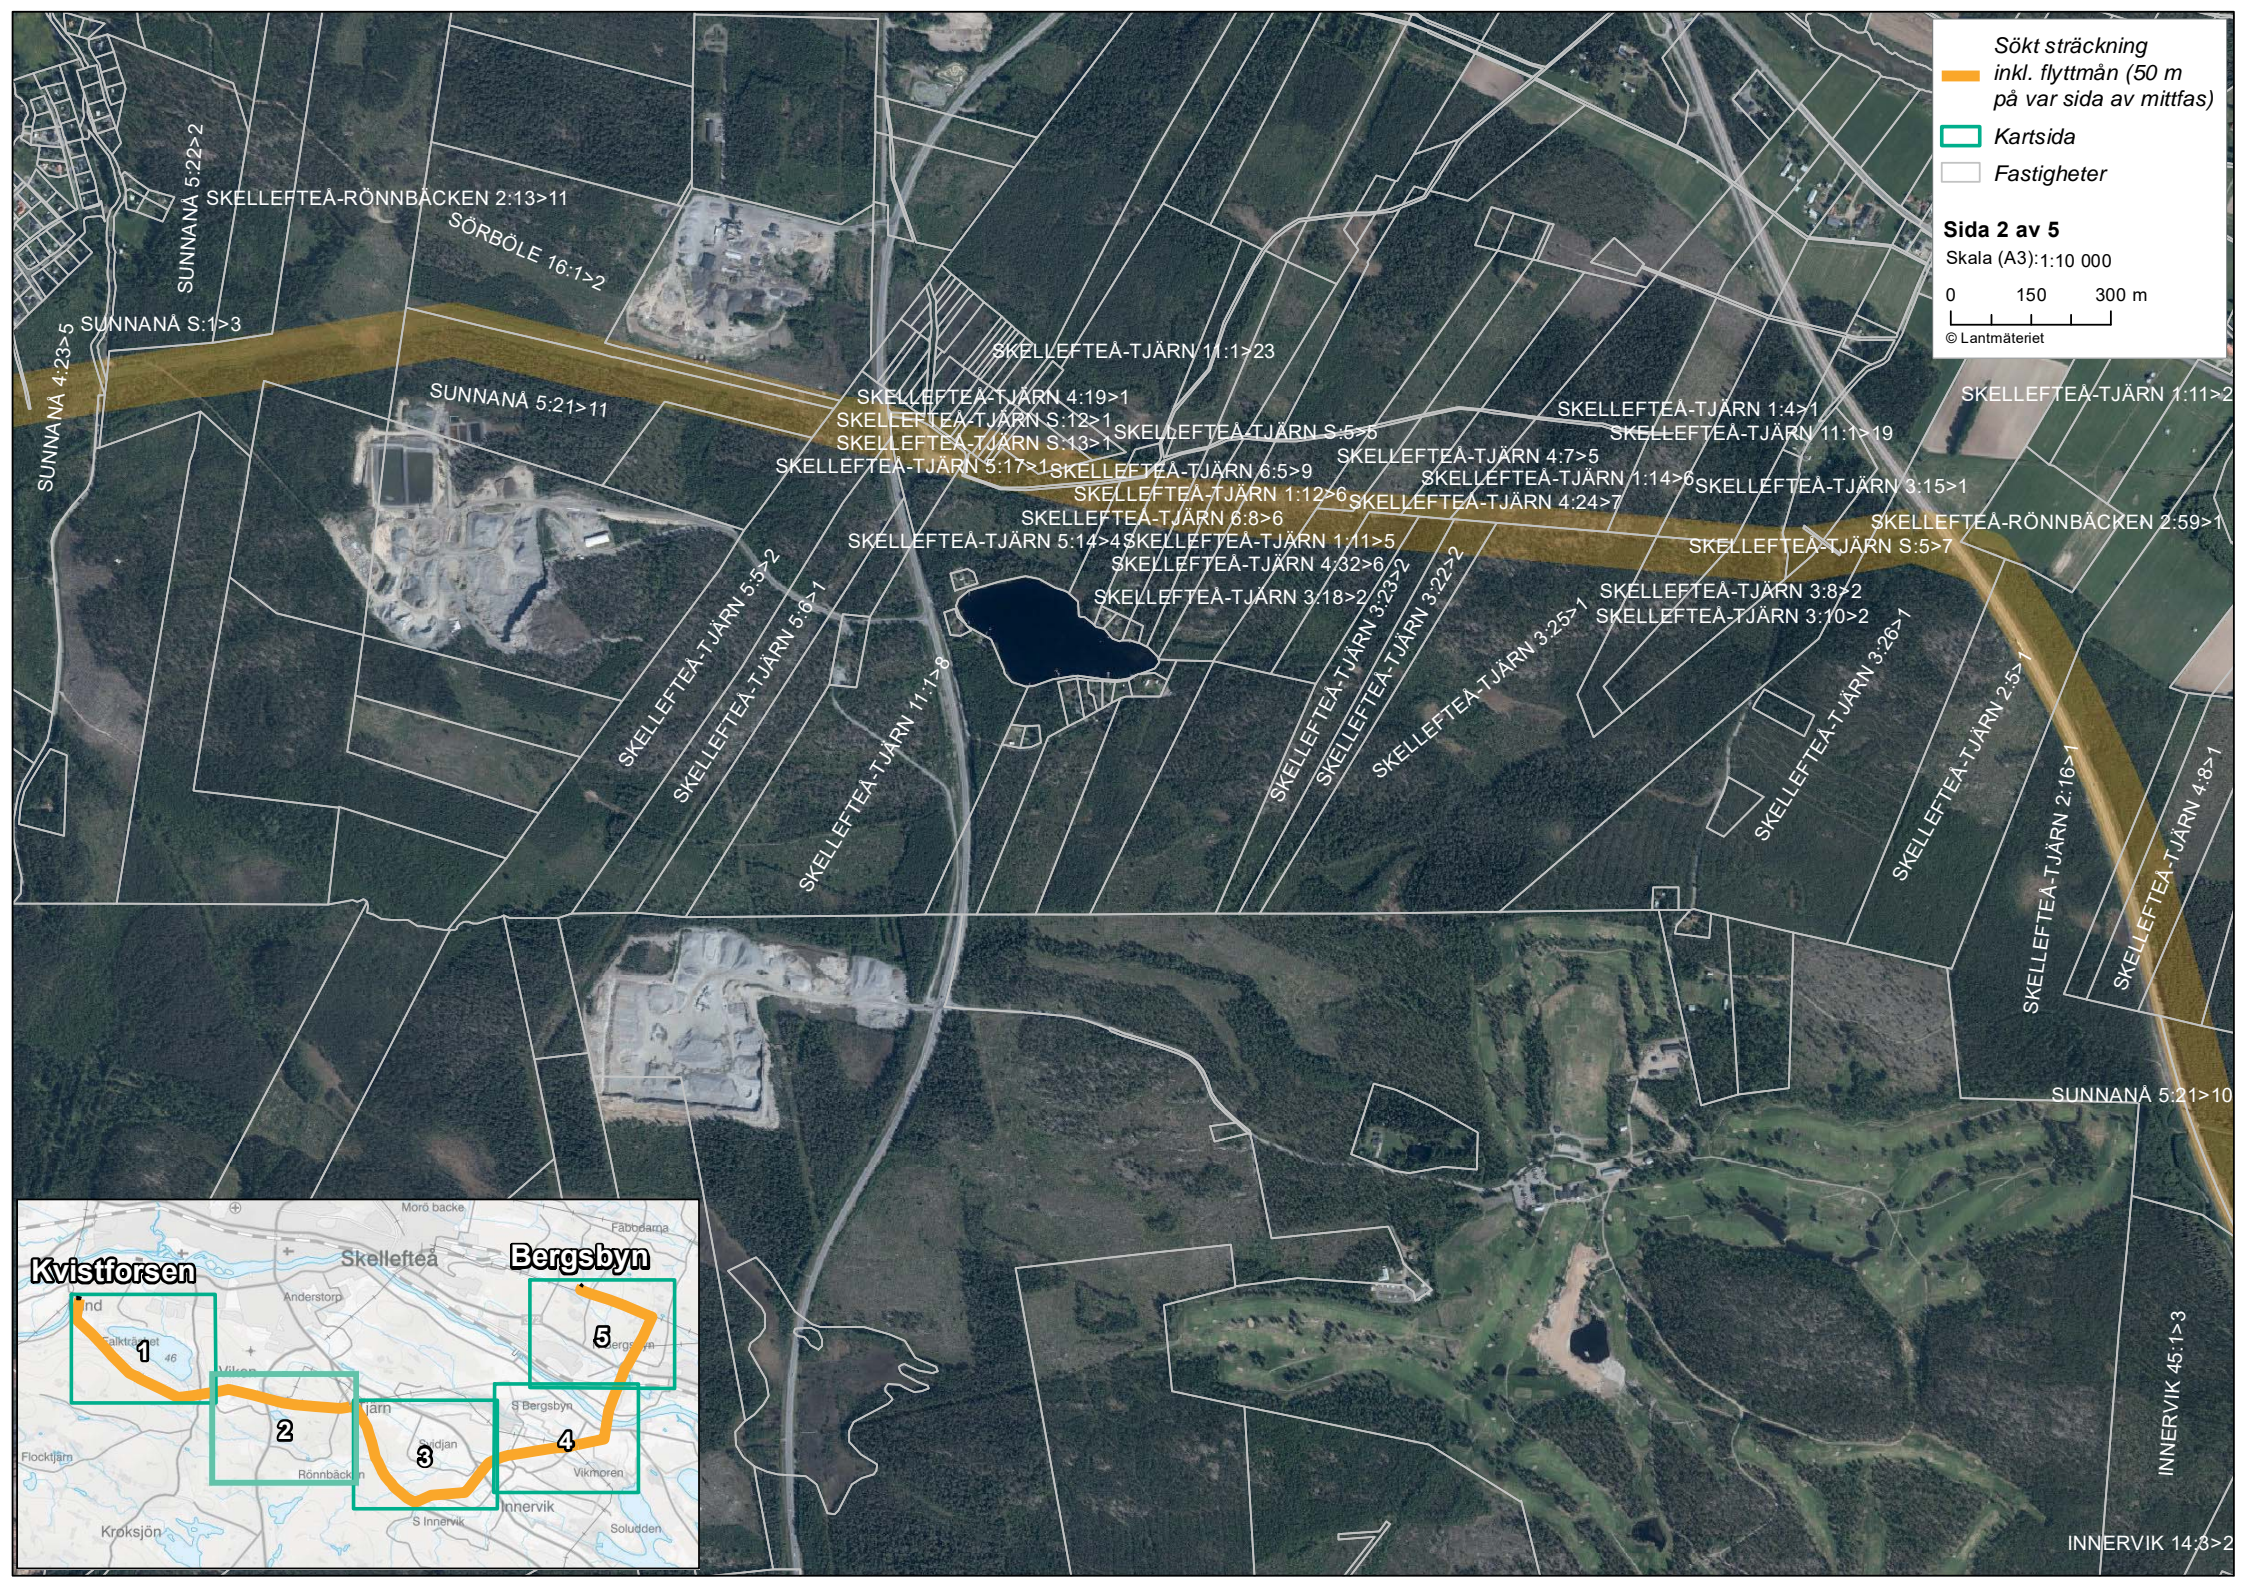

Sökt sträckning
inkl. flytmån (50 m på var sida av mittfas)

Kartsida
Fastigheter

Sida 2 av 5
Skala (A3):1:10 000

0 150 300 m
© Lantmäteriet

INNERVIK 14:3>2

INNERVIK 45:1>3

SUNNANA 5:21>10

SKELLEFTEÅ-TJÄRN 4:8>1
SKELLEFTEÅ-TJÄRN 2:16>1

SKELLEFTEÅ-TJÄRN 3:26>1
SKELLEFTEÅ-TJÄRN 3:8>2
SKELLEFTEÅ-TJÄRN 3:10>2

SKELLEFTEÅ-TJÄRN 3:25>1
SKELLEFTEÅ-TJÄRN 3:22>2

SKELLEFTEÅ-TJÄRN 3:23>2

SKELLEFTEÅ-TJÄRN 3:18>2

SKELLEFTEÅ-TJÄRN 4:32>6

SKELLEFTEÅ-TJÄRN 5:14>4

SKELLEFTEÅ-TJÄRN 6:8>6

SKELLEFTEÅ-TJÄRN 1:12>6

SKELLEFTEÅ-TJÄRN 6:5>9

SKELLEFTEÅ-TJÄRN 5:17>1

SKELLEFTEÅ-TJÄRN S:13>1

SKELLEFTEÅ-TJÄRN S:12>1

SKELLEFTEÅ-TJÄRN 4:19>1

SKELLEFTEÅ-TJÄRN 11:1>23

SKELLEFTEÅ-TJÄRN 1:11>2

SKELLEFTEÅ-TJÄRN 11:1>19

SKELLEFTEÅ-TJÄRN 1:4>1

SKELLEFTEÅ-TJÄRN 4:7>5

SKELLEFTEÅ-TJÄRN 1:14>6

SKELLEFTEÅ-TJÄRN 3:15>1

SKELLEFTEÅ-RÖNNBÄCKEN 2:59>1

SKELLEFTEÅ-TJÄRN S:5>7

SUNNANA 5:21>11

SUNNANA S:1>3

SUNNANA 5:22>2

SUNNANA 4:23>5

SÖRBÖLE 16:1>2