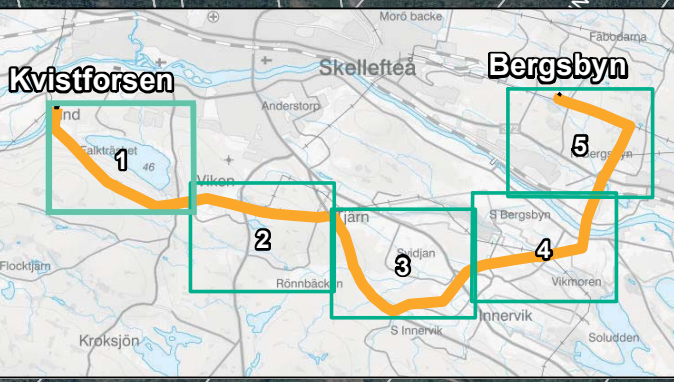

Sökt sträckning
 inkl. flytmån (50 m på var sida av mittfas)

Kartsida
 Fastigheter

Sida 1 av 5
 Skala (A3): 1:10 000

0 150 300 m
 © Lantmäteriet

Kvistforsen

LUND 5:1>1

LUND 5:1>1

LUND 2:12>2
 LUND 2:13>3

LUND 2:13>2
 LUND 1:73>66

LUND 1:8>1

LUND 2:12>1
 LUND 2:2>1

LUND 3:48>6
 LUND 1:28>3

LUND 4:74>3

LUND 4:25>4

LUND 5:12>1
 LUND 3:19>2
 LUND 3:20>2

SKELLEFTEÅ-RÖNNBÄCKEN 2:13>8