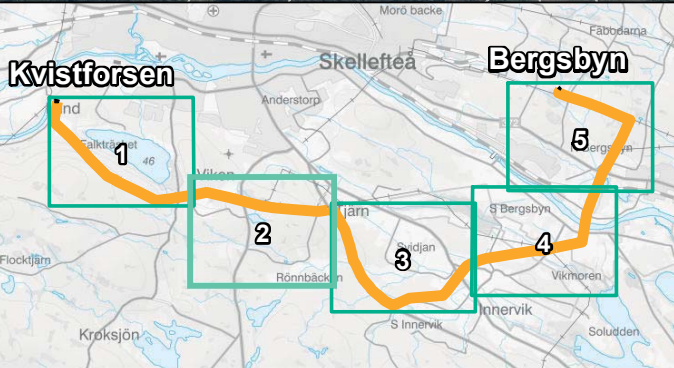

SUNNANA 4:23>5

SUNNANA S:1>3
 SUNNANA S:4>1

SUNNANA 5:22>2

SKELLEFTEÅ-RÖNNBÄCKEN 2:13>11

SÖRBÖLE 16:1>2

SUNNANA 5:21>11

Sökt sträckning
 inkl. flytmån (50 m på var sida av mittfas)

Kartsida
 Fastigheter

Sida 2 av 5
 Skala (A3):1:10 000

0 150 300 m
 © Lantmäteriet

INNERVIK 14:3>2

INNERVIK 45:1>3

SUNNANA 5:21>10

SKELLEFTEÅ-TJÄRN 4:8>1
 SKELLEFTEÅ-TJÄRN 2:16>1

SKELLEFTEÅ-TJÄRN 3:26>1
 SKELLEFTEÅ-TJÄRN 3:8>2
 SKELLEFTEÅ-TJÄRN 3:10>2