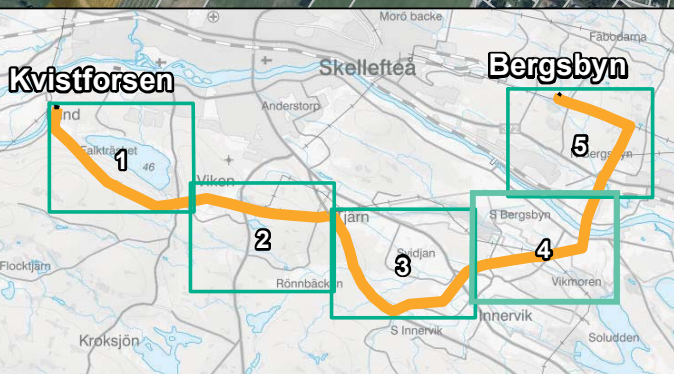

Sökt sträckning
inkl. flytmån (50 m på var sida av mittfas)

Kartsida
Fastigheter

Sida 4 av 5
Skala (A3): 1:10 000

0 150 300 m
© Lantmäteriet