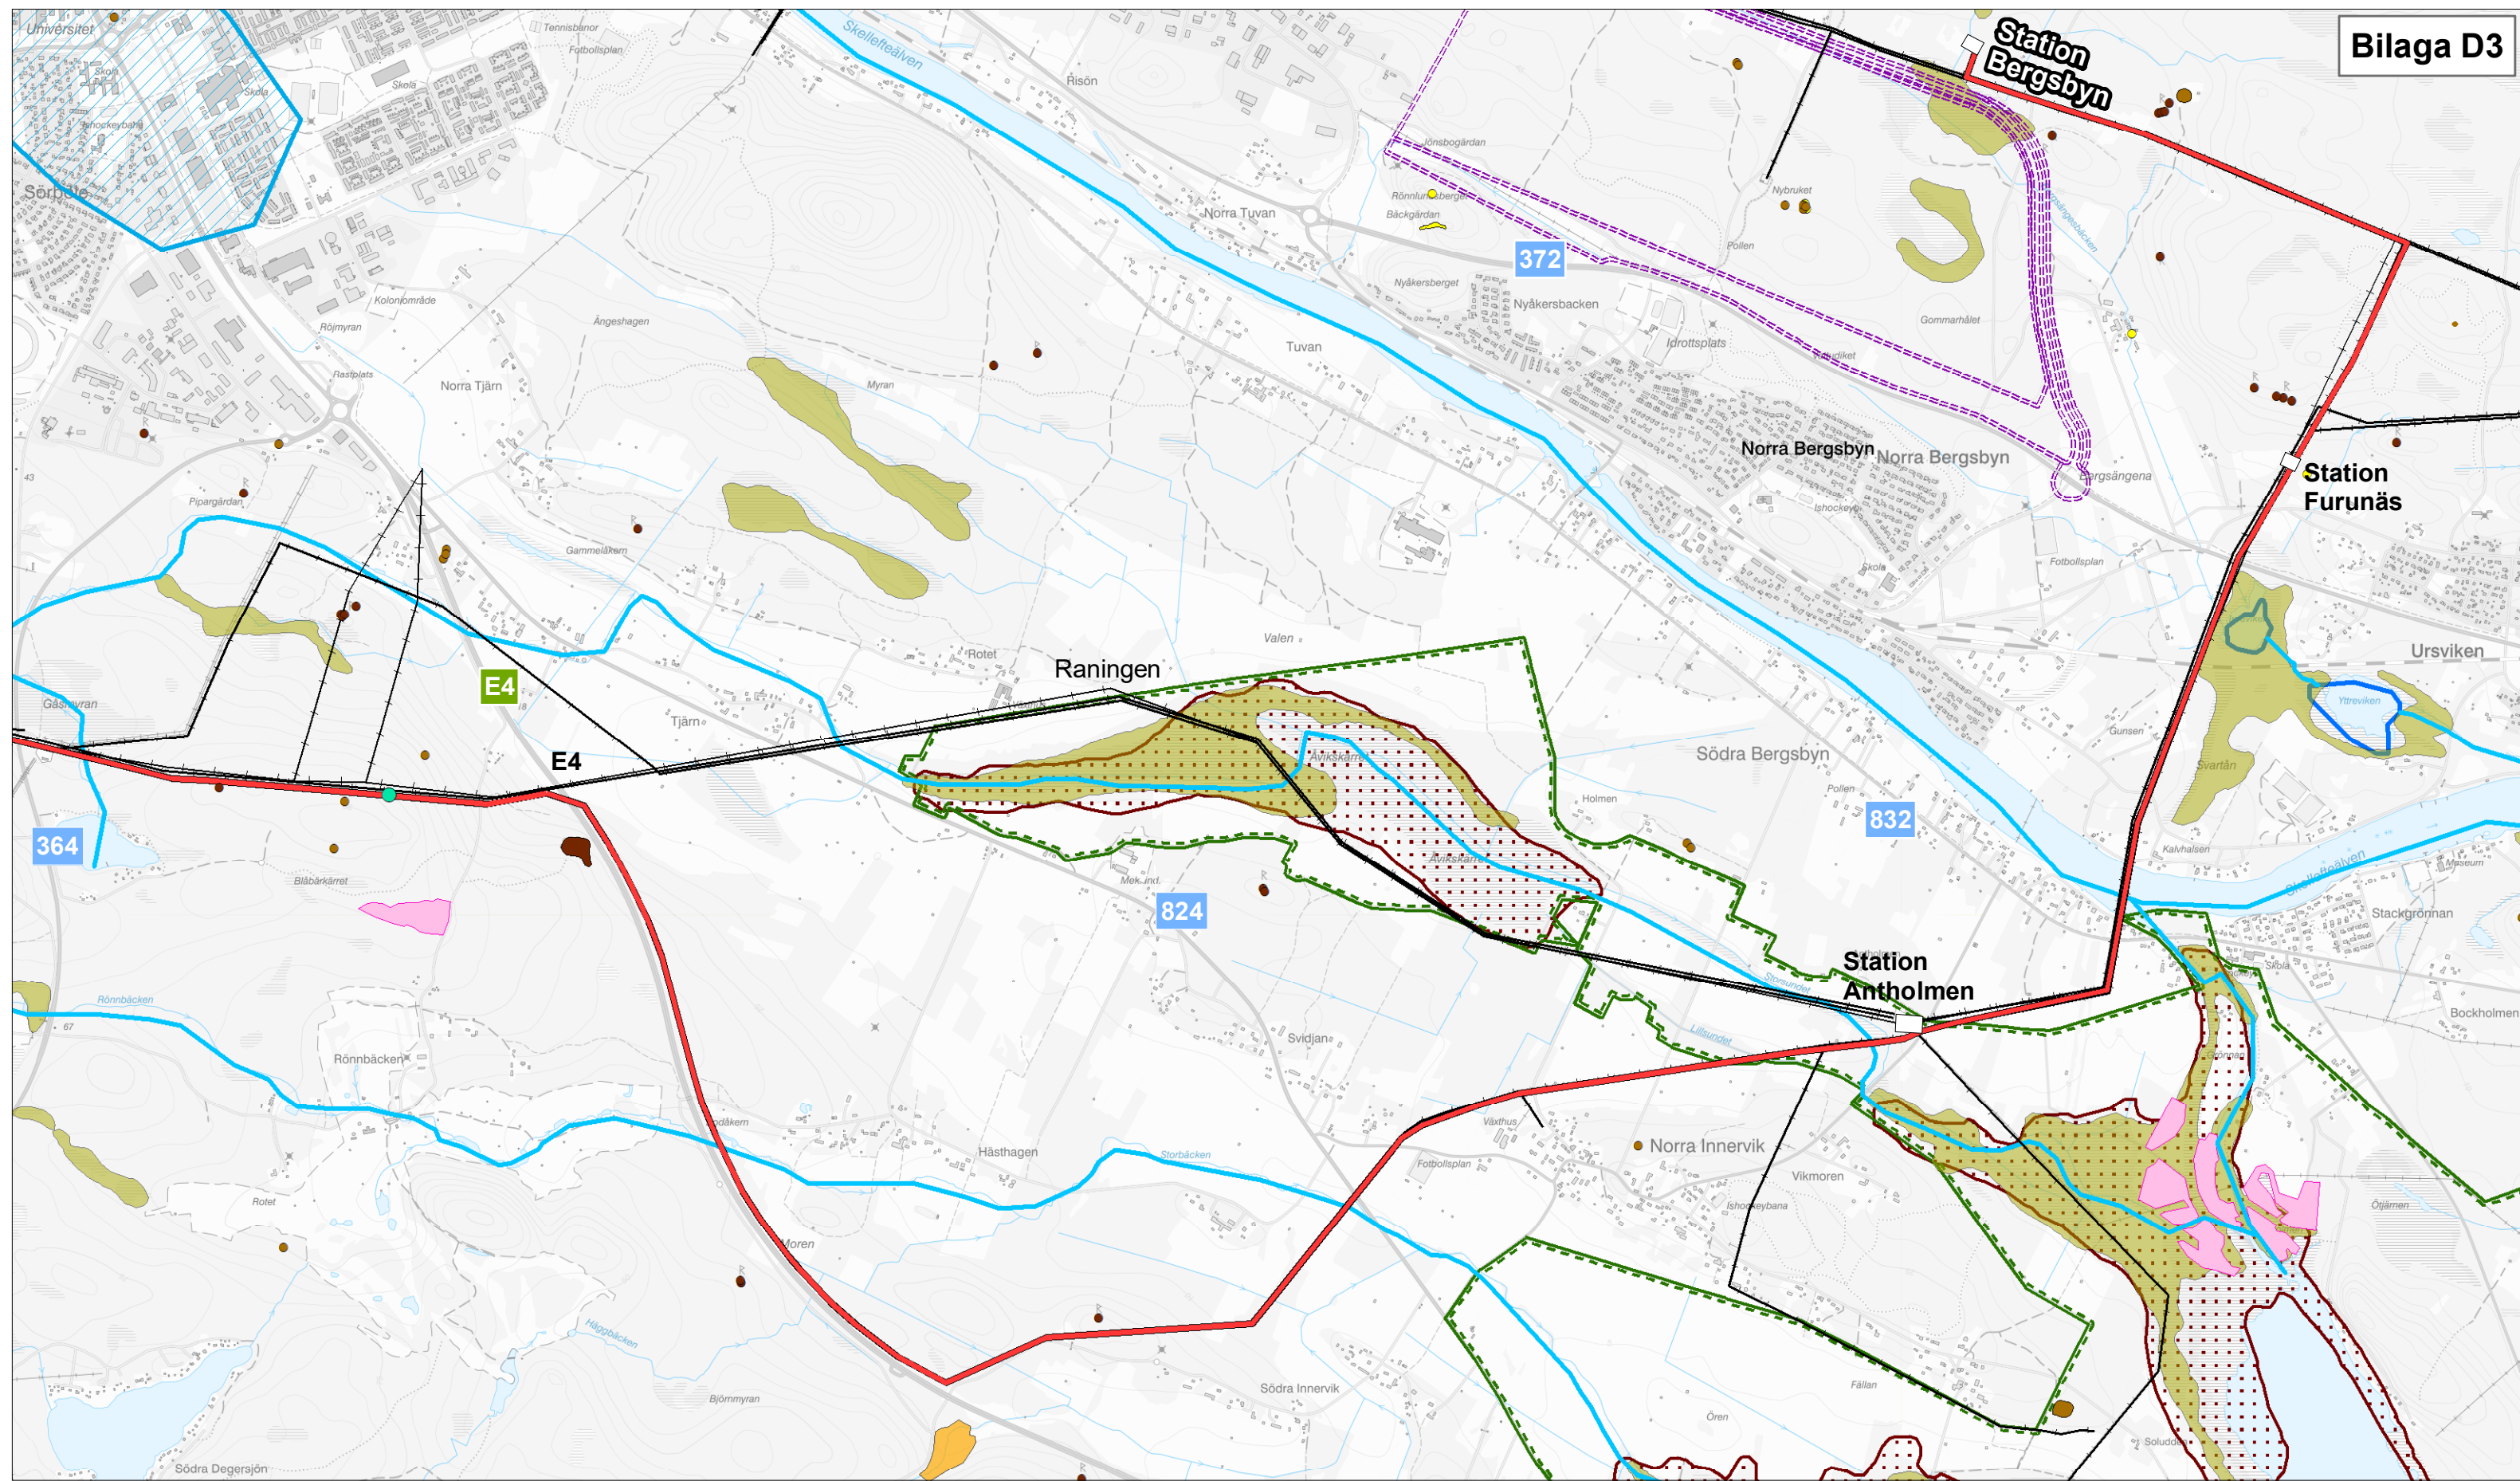

**Övriga intressen**

Stationer	Fornlämning	Skellefteå museum kulturvärdesinventering 2018	Naturvärde	Grundvatten (VISS)	<b>Naturvärdesobjekt inventeringen 2018</b>
Sökt sträckning	Övriga lämningar	Skog & historia (line)	Nyckelbiotop	Sjöar (VISS)	<b>NVI-klass</b>
Befintliga ledningar	Övriga lämningar		Sumpskog	<b>Värdefulla naturområden enligt länsstyrelsen</b>	Högt naturvärde
	Fornlämning		Vattendrag (VISS)	Område med höga naturvärden	Påtagligt naturvärde
	Övriga lämningar		Utredningsområde		

Sida 1 (2)  
Skala (A3): 1:22 000

© Lantmäteriet

Övriga intressen

Stationer	<i>Kulturhistoriska lämningar</i>	Skellefteå museum kulturvärdesinventering 2018	Grundvatten (VISS)	<i>Naturvärdesobjekt inventeringen 2018</i>
Sökt sträckning	Fornlämning	Skog & historia (point)	Sjöar (VISS)	<b>NVI-klass</b>
Befintliga ledningar	Övriga lämningar	Skog & historia (area)	Mycket högt naturvärde (VMI)	Påtagligt naturvärde
Detaljplan industriområdet	Övriga lämningar	Nyckelbiotop	<i>Värdefulla naturområden enligt länsstyrelsen</i>	
	Fornlämning	Sumpskog	Område med höga naturvärden	
	Övriga lämningar	Vattendrag (VISS)		