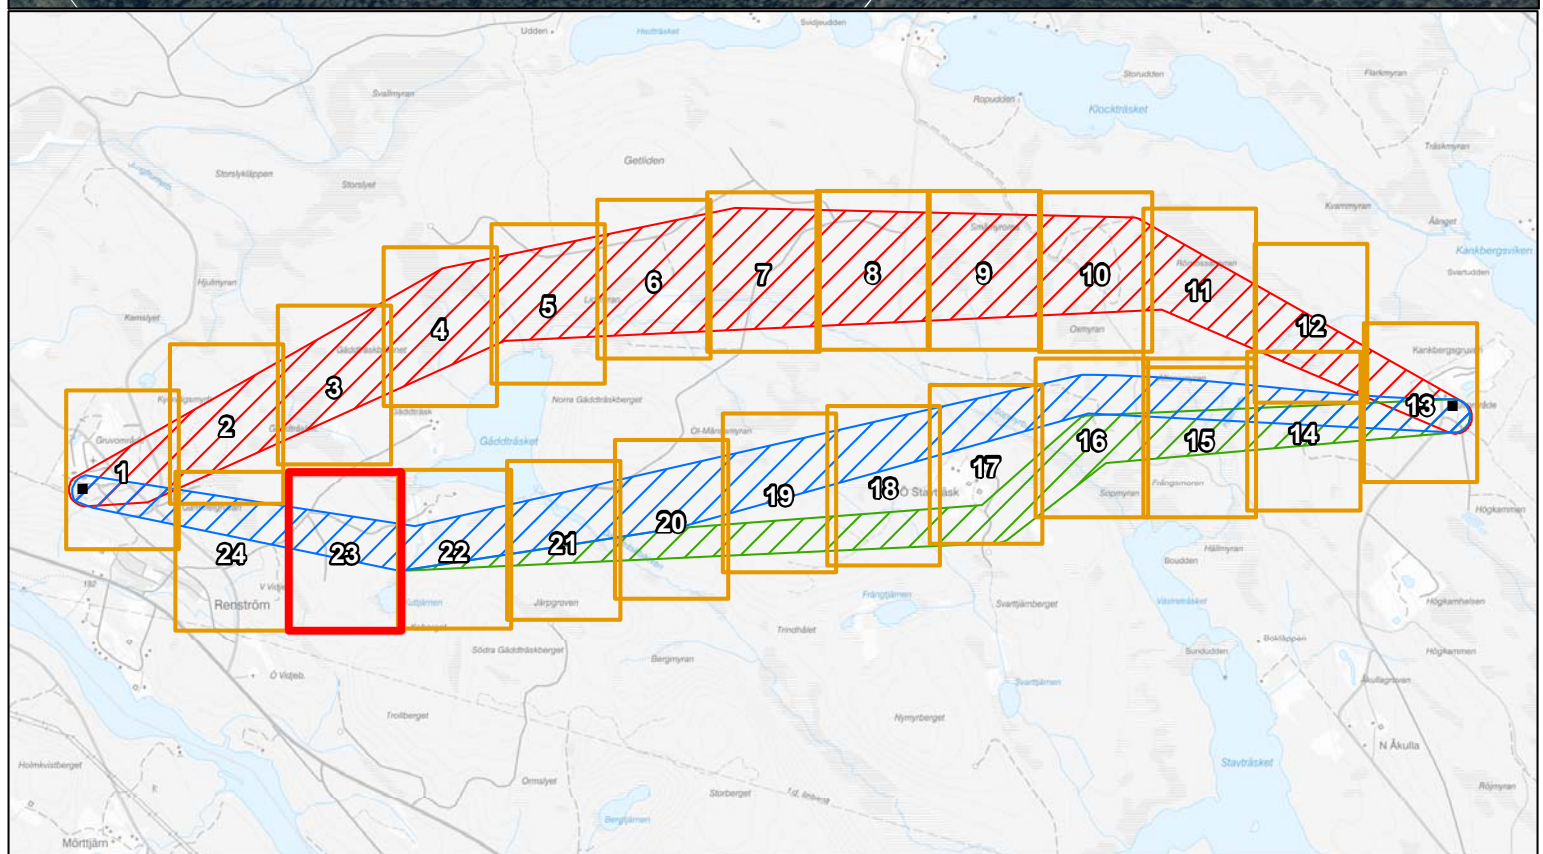

Kartblad 15 av 24
Skala (A3): 1:4 000

GÄDDTRÄSKBERGET 3:2

ÖSTRA STAVTRÄSK 1:5

ÖSTRA STAVTRÄSK 1:2

ÖSTRA STAVTRÄSK 1:3

ÖSTRA STAVTRÄSK 1:7

ÖSTRA STAVTRÄSK 1:4

ÖSTRA STAVTRÄSK 1:5

Kartblad 18 av 24
Skala (A3): 1:4 000

0 25 50 m
[Scale bar]
© Lantmäteriet

Kartblad 19 av 24
Skala (A3): 1:4 000

0 25 50 m

 © Lantmäteriet

Kartblad 20 av 24
 Skala (A3): 1:4 000

Kartblad 22 av 24
Skala (A3): 1:4 000