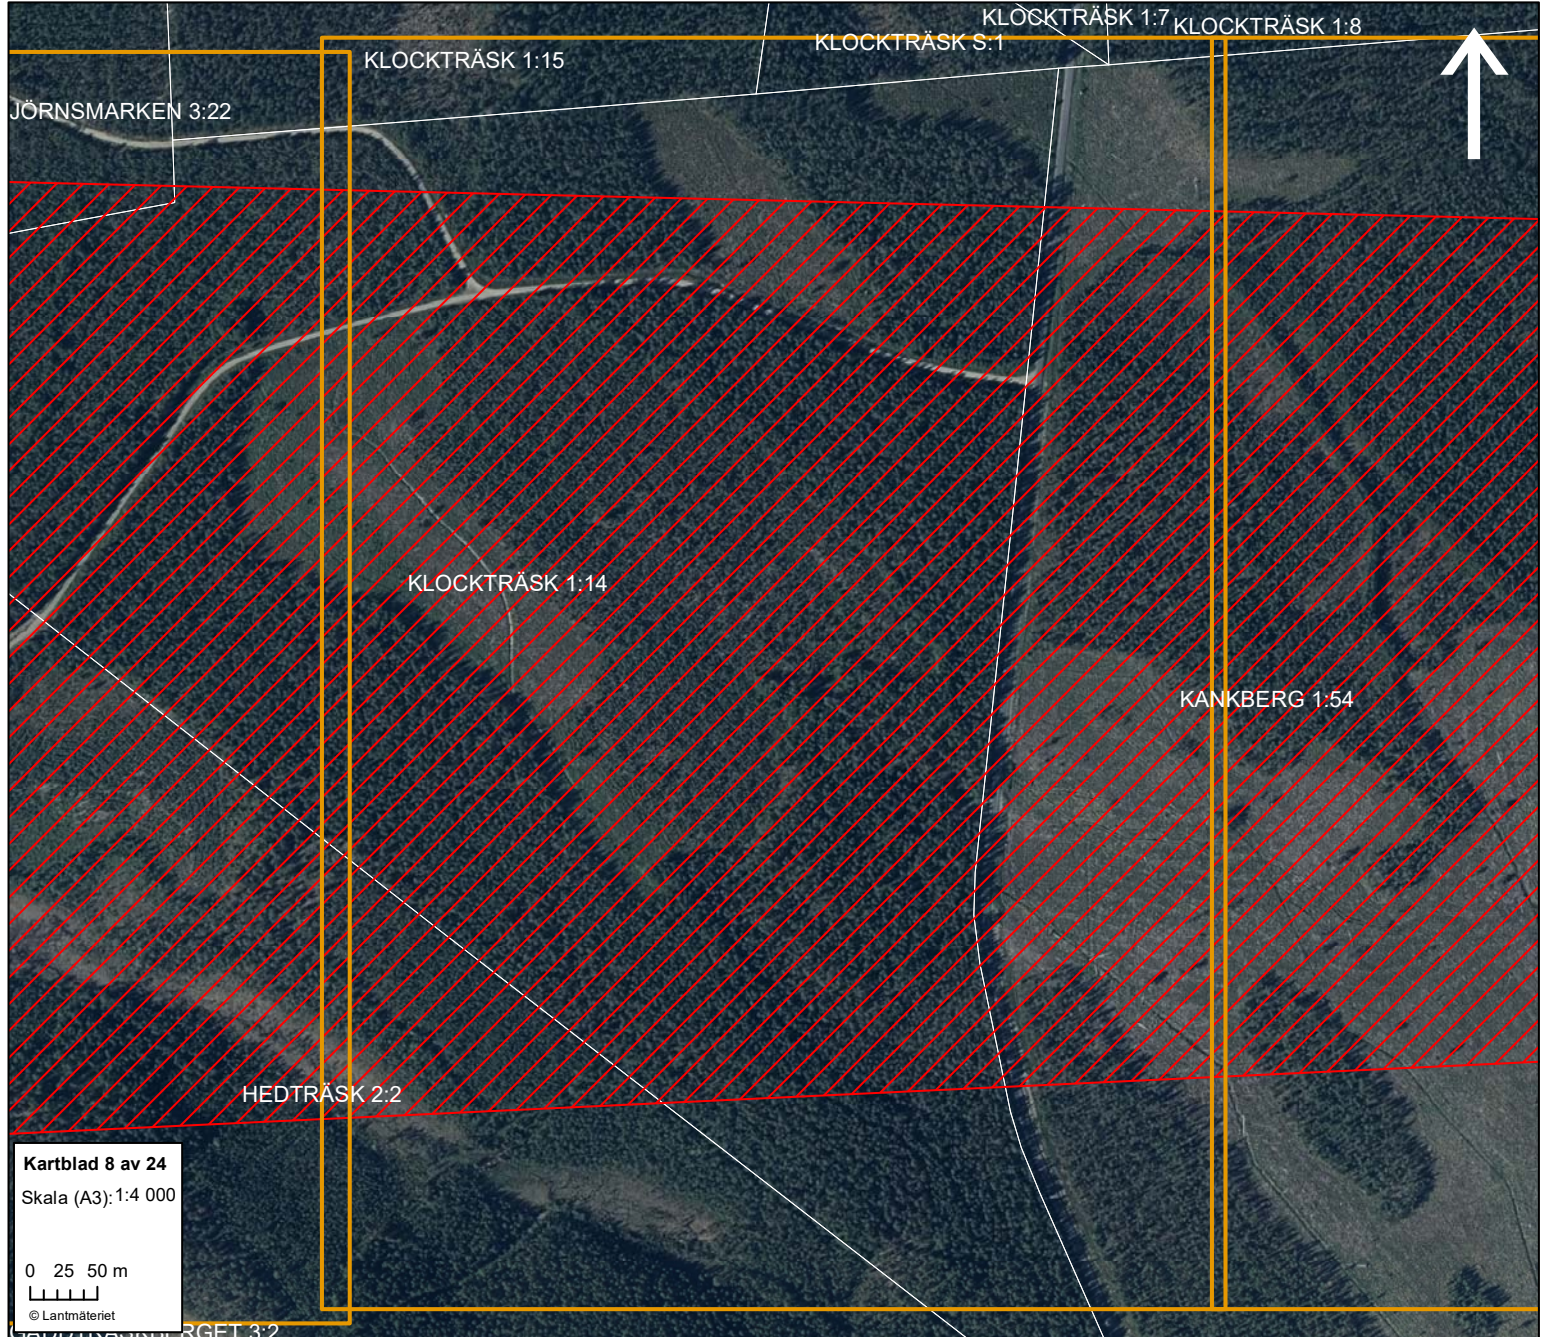

Kartblad 8 av 24
Skala (A3): 1:4 000

0 25 50 m

© Lantmäteriet