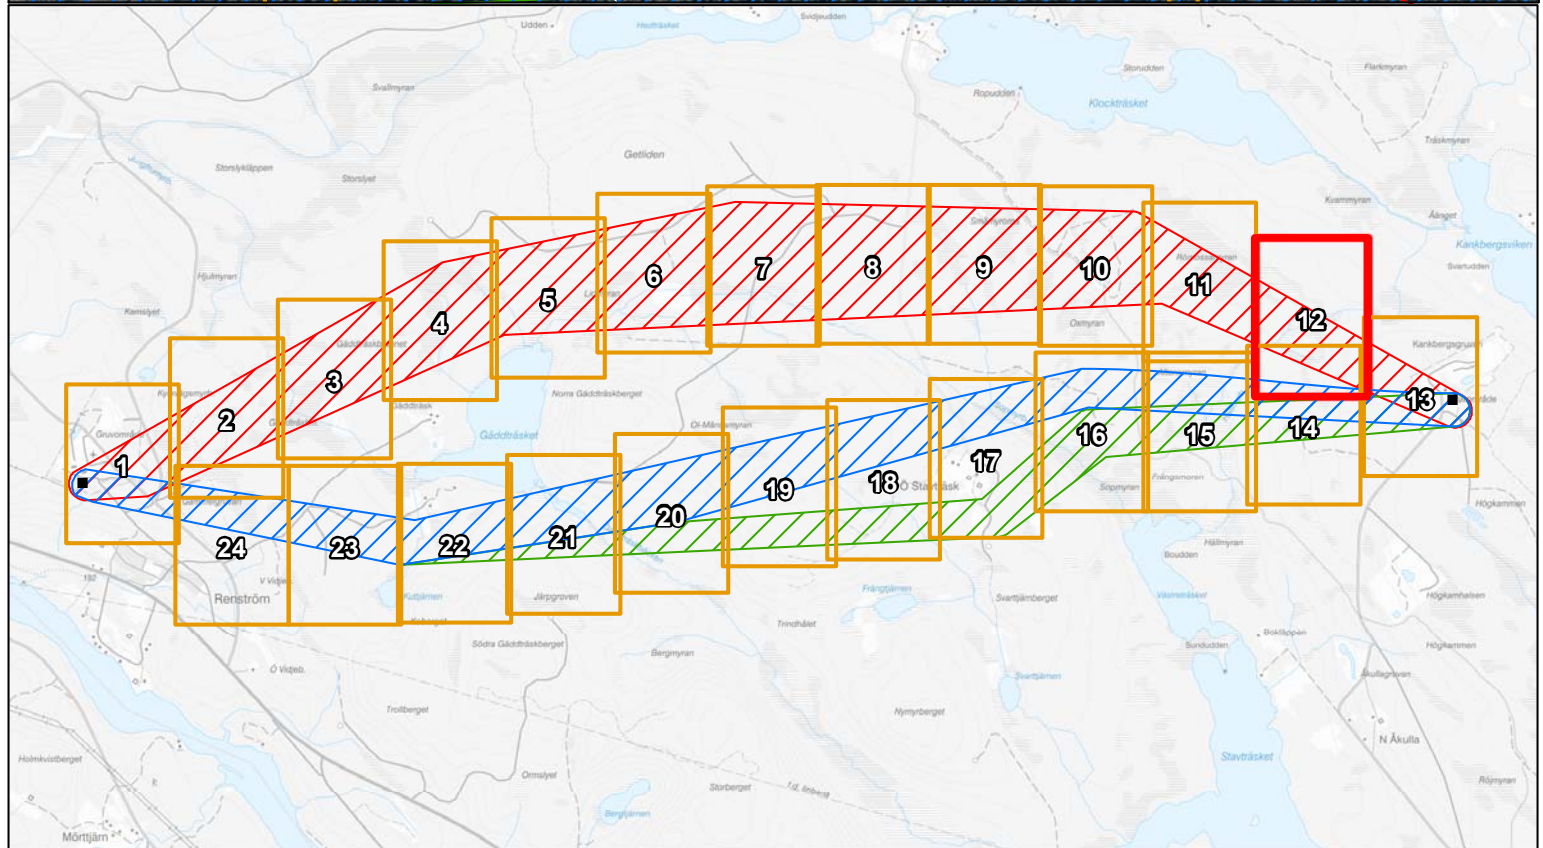

© Lantmäteriet

Kartblad 10 av 24
Skala (A3): 1:4 000

Kartblad 11 av 24
 Skala (A3): 1:4 000

0 25 50 m

© Lantmäteriet

Kartblad 13 av 24
 Skala (A3): 1:4 000
 0 25 50 m
 Lantmäteriet

Kartblad 14 av 24
Skala (A3): 1:4 000

Kartblad 15 av 24
Skala (A3): 1:4 000

GÄDDTRÄSKBERGET 3:2

ÖSTRA STAVTRÄSK 1:5

ÖSTRA STAVTRÄSK 1:2

ÖSTRA STAVTRÄSK 1:3

ÖSTRA STAVTRÄSK 1:7

ÖSTRA STAVTRÄSK 1:4

ÖSTRA STAVTRÄSK 1:5