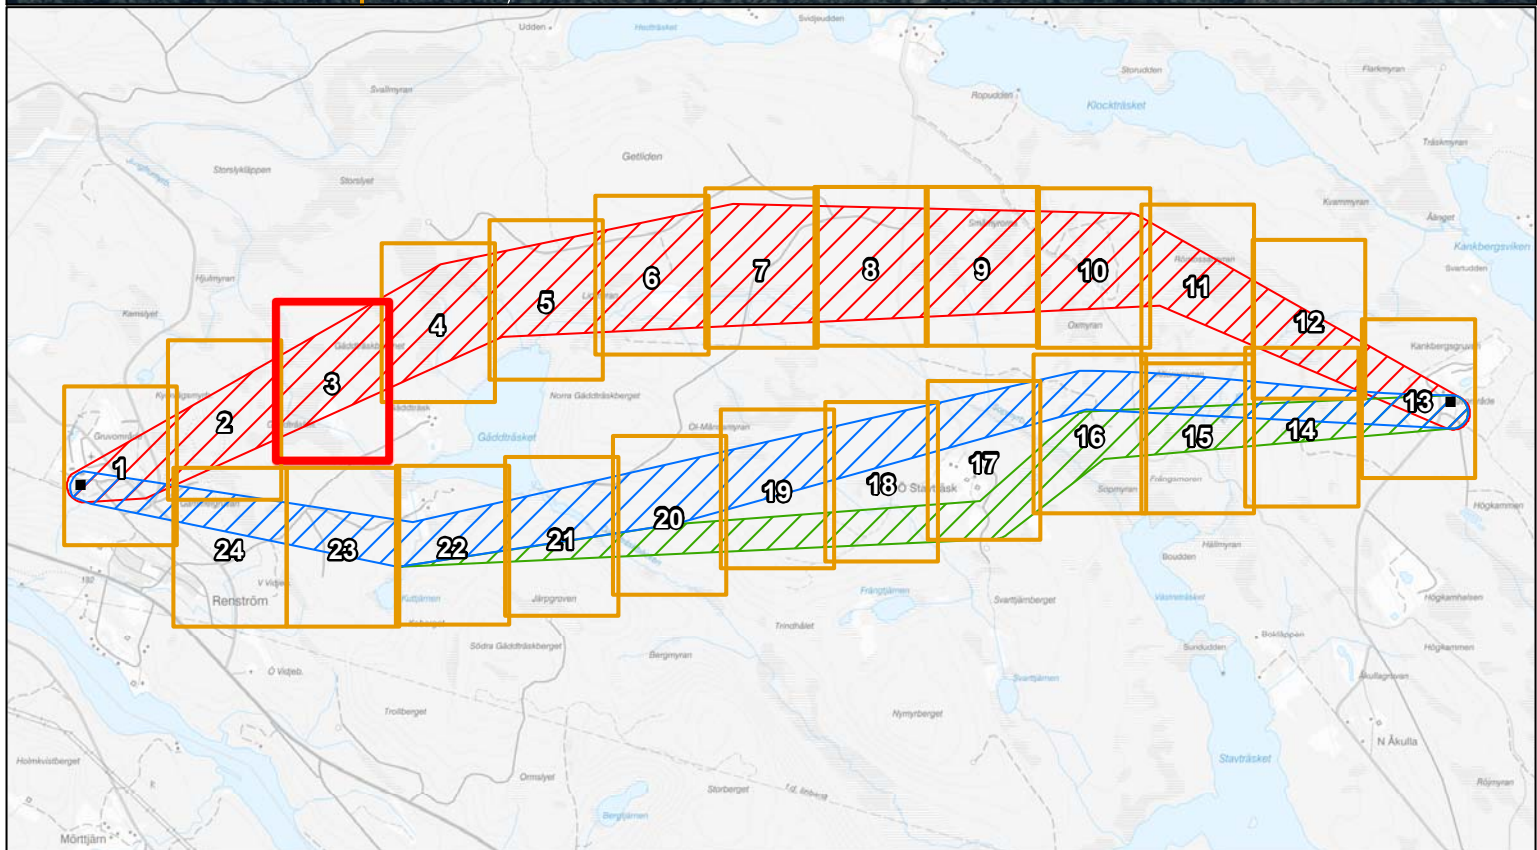

Kankbergsgruvan-Renströmsgruvan

Kartblad 1 av 24
Skala (A3): 1:4 000

0 25 50 m

© Lantmäteriet

Kartblad 2 av 24
 Skala (A3): 1:4 000

0 25 50 m

© Lantmäteriet

RENSTRÖM 1:76

KANKBERG 1:54

RENSTRÖM 1:75

JÖRNS-GÄDDTRÄSK 1:1

JÖRNS-GÄDDTRÄSK 1:4

JÖRNS-GÄDDTRÄSK 1:8

Kartblad 3 av 24
Skala (A3): 1:4 000

0 25 50 m

© Lantmäteriet

Kartblad 15 av 24
Skala (A3): 1:4 000

GÄDDTRÄSKBERGET 3:2

ÖSTRA STAVTRÄSK 1:5

ÖSTRA STAVTRÄSK 1:2

ÖSTRA STAVTRÄSK 1:3

ÖSTRA STAVTRÄSK 1:7

ÖSTRA STAVTRÄSK 1:4

ÖSTRA STAVTRÄSK 1:5