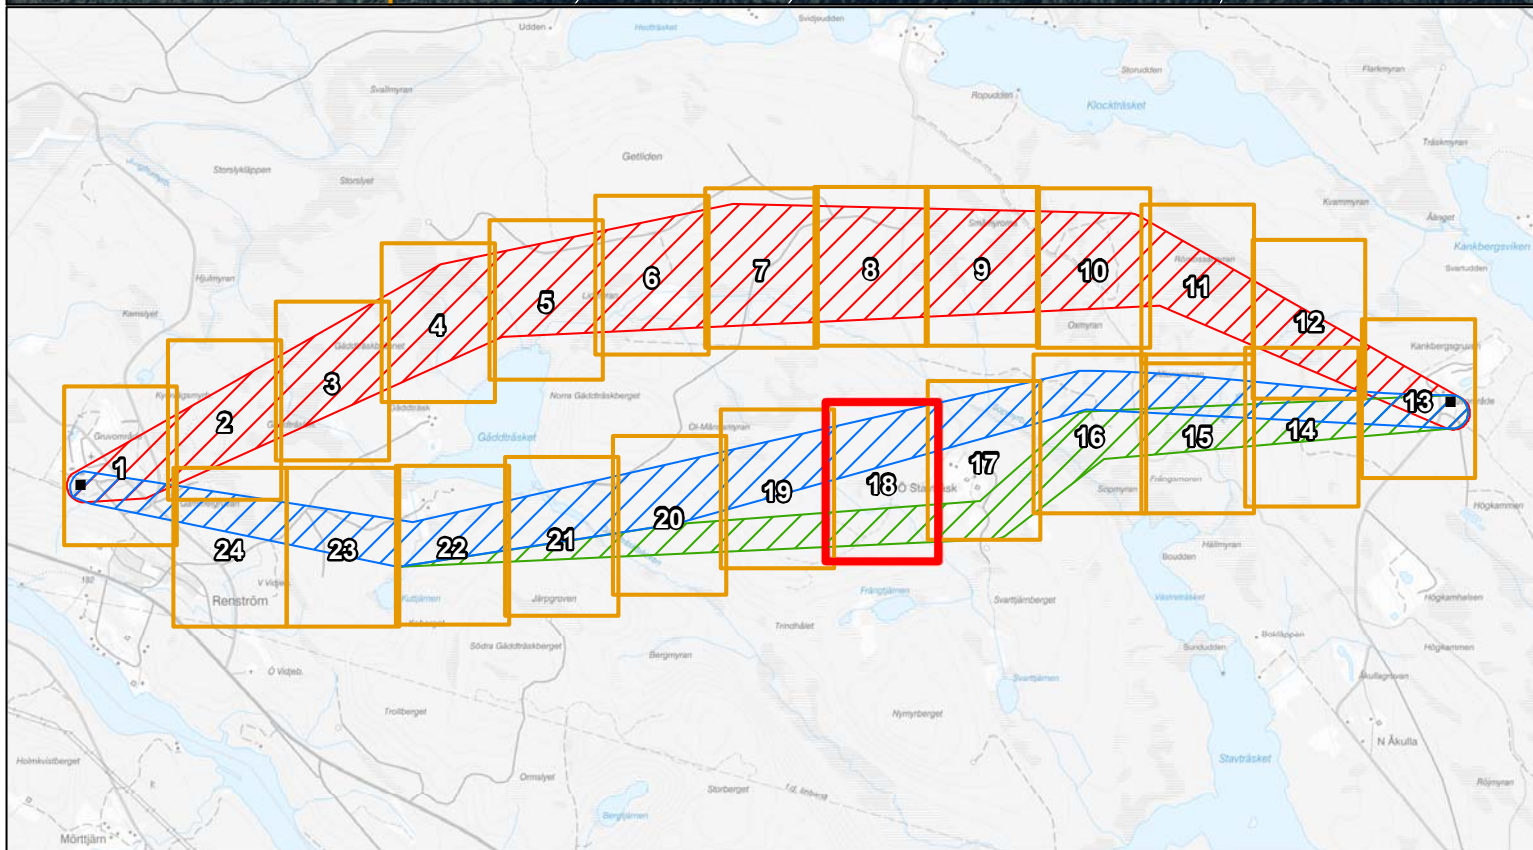

GÄDDTRÄSKBERGET 3:2

ÖSTRA STAVTRÄSK 1:5

ÖSTRA STAVTRÄSK 1:2

ÖSTRA STAVTRÄSK 1:3

ÖSTRA STAVTRÄSK 1:7

ÖSTRA STAVTRÄSK 1:4

ÖSTRA STAVTRÄSK 1:5

Kartblad 18 av 24
Skala (A3): 1:4 000

0 25 50 m
[Scale bar]
© Lantmäteriet