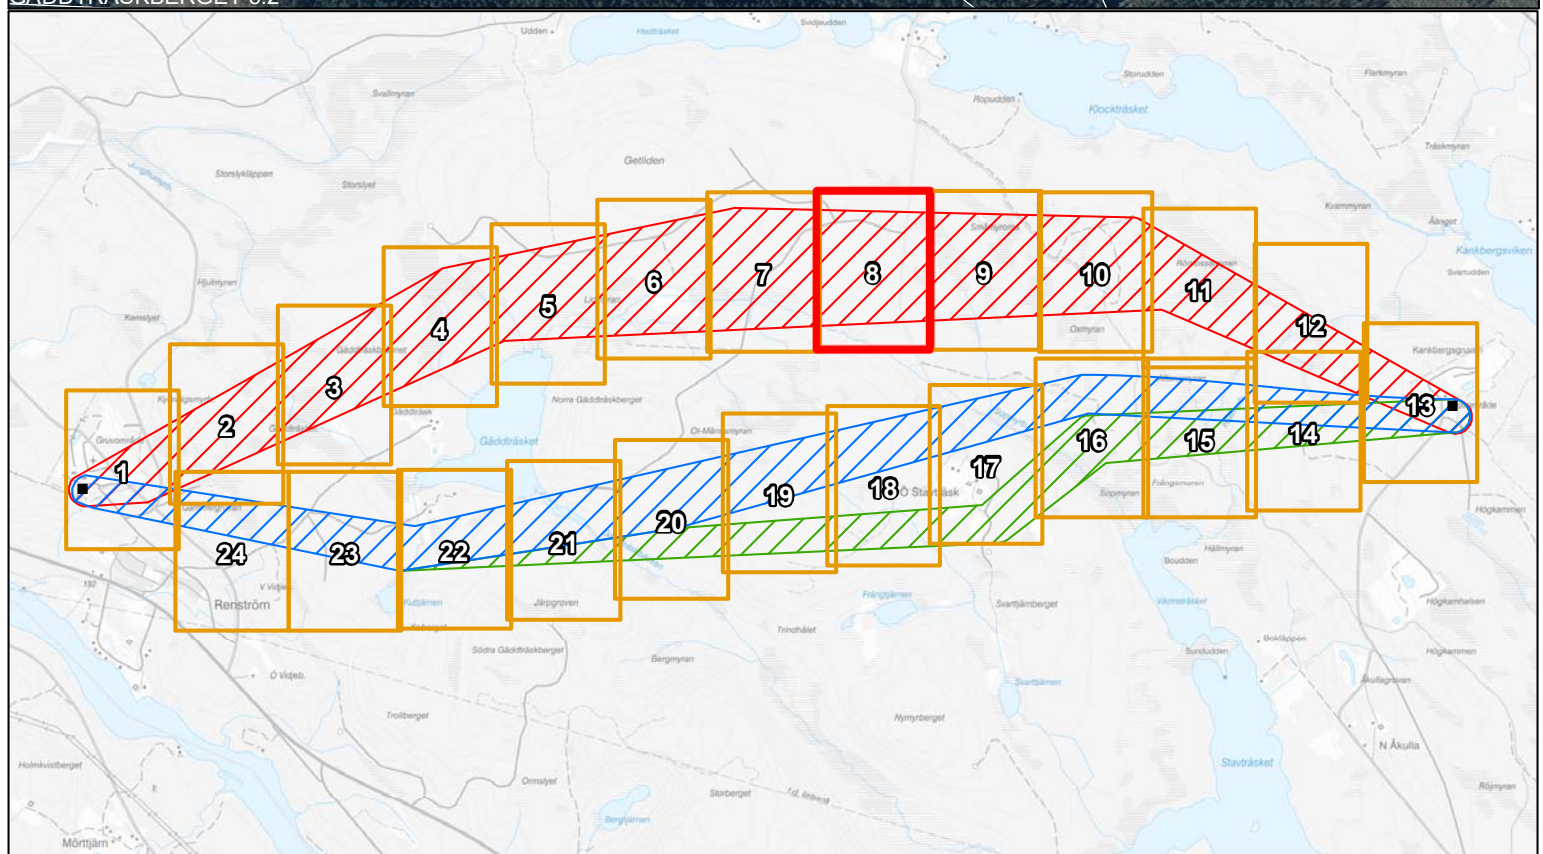

KANKBERG 1:54

RENSTRÖM 1:75

JÖRNS-GÄDDTRÄSK 1:1

JÖRNS-GÄDDTRÄSK 1:4

JÖRNS-GÄDDTRÄSK 1:8

Kartblad 3 av 24
Skala (A3): 1:4 000

0 25 50 m

© Lantmäteriet

Kartblad 4 av 24
Skala (A3): 1:4 000

© Lantmäteriet

Kartblad 6 av 24
Skala (A3): 1:4 000

Kartblad 7 av 24
Skala (A3): 1:4 000

0 25 50 m

 © Lantmäteriet

Kartblad 8 av 24
Skala (A3): 1:4 000

0 25 50 m

© Lantmäteriet

Kartblad 10 av 24
Skala (A3): 1:4 000

Kartblad 11 av 24
 Skala (A3): 1:4 000

0 25 50 m

© Lantmäteriet

Kartblad 13 av 24
 Skala (A3): 1:4 000
 0 25 50 m
 Lantmäteriet

Kartblad 14 av 24
Skala (A3): 1:4 000

Kartblad 15 av 24
Skala (A3): 1:4 000

GÄDDTRÄSKBERGET 3:2

ÖSTRA STAVTRÄSK 1:5

ÖSTRA STAVTRÄSK 1:2

ÖSTRA STAVTRÄSK 1:3

ÖSTRA STAVTRÄSK 1:7

ÖSTRA STAVTRÄSK 1:4

ÖSTRA STAVTRÄSK 1:5