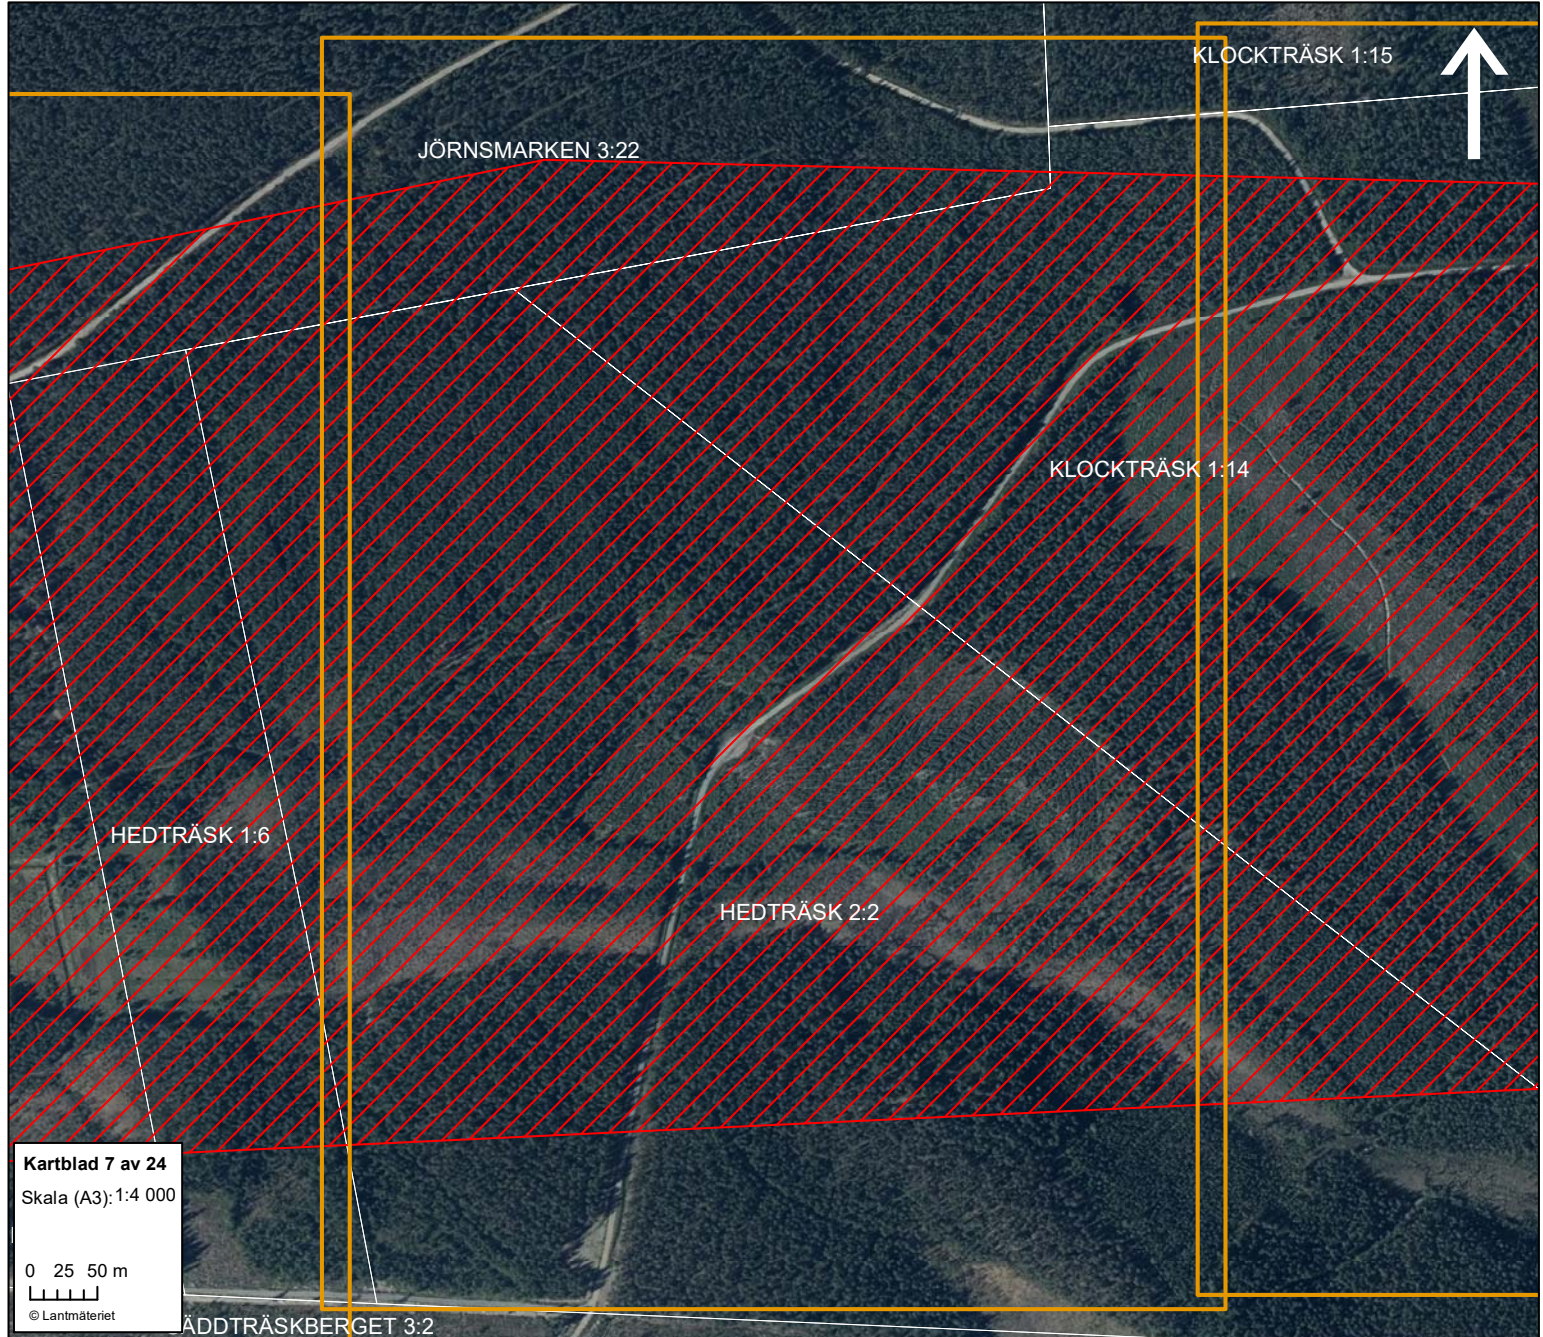

Kartblad 7 av 24
Skala (A3): 1:4 000

0 25 50 m

© Lantmäteriet