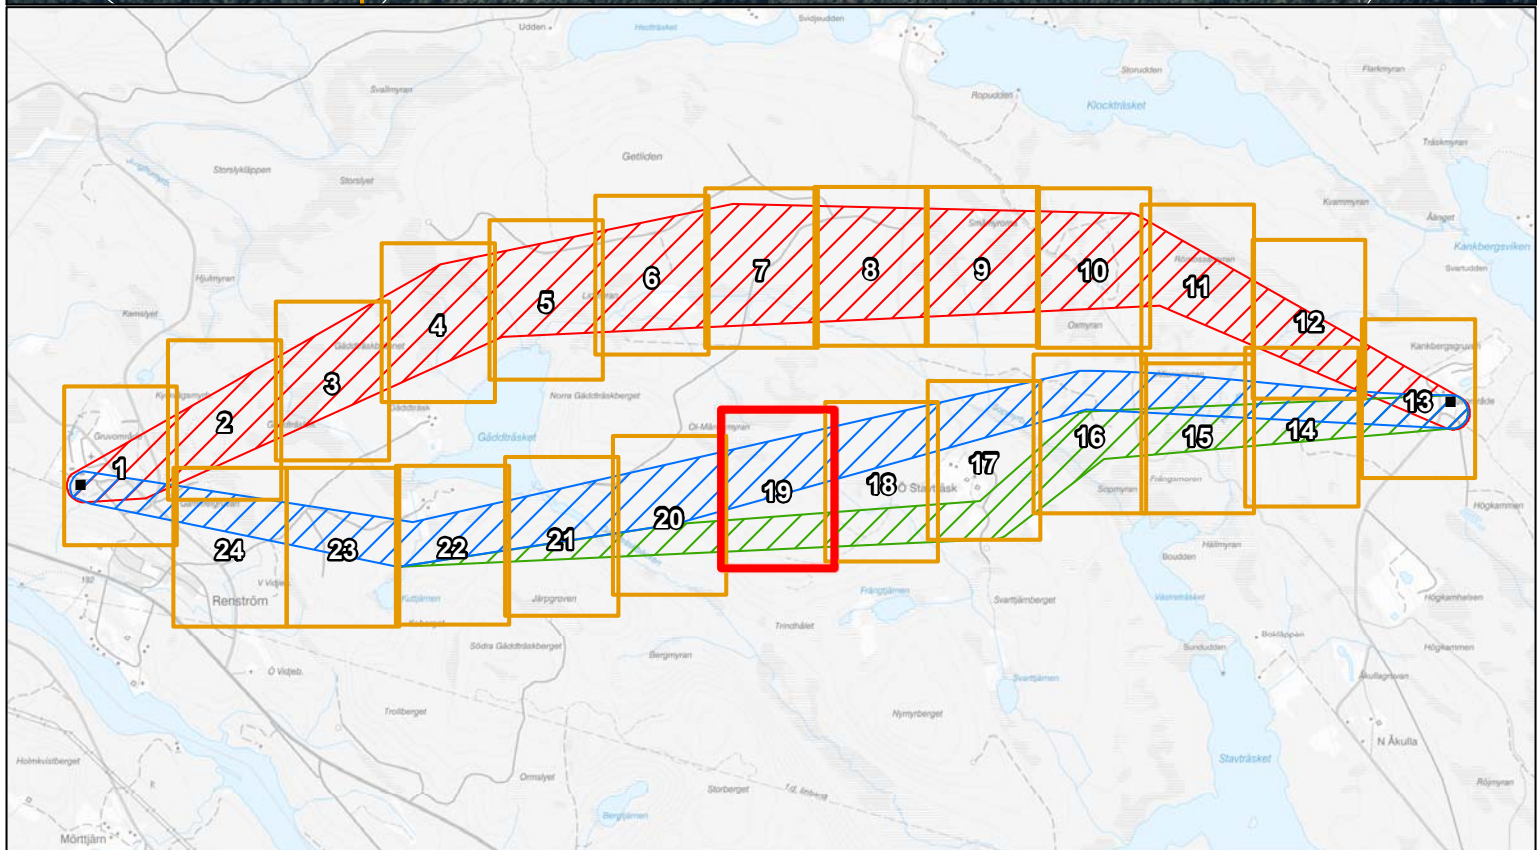

Kartblad 15 av 24
Skala (A3): 1:4 000

GÄDDTRÄSKBERGET 3:2

ÖSTRA STAVTRÄSK 1:5

ÖSTRA STAVTRÄSK 1:2

ÖSTRA STAVTRÄSK 1:3

ÖSTRA STAVTRÄSK 1:7

ÖSTRA STAVTRÄSK 1:4

ÖSTRA STAVTRÄSK 1:5

Kartblad 18 av 24
Skala (A3): 1:4 000

0 25 50 m
[Scale bar]
© Lantmäteriet

Kartblad 19 av 24
Skala (A3): 1:4 000

0 25 50 m

 © Lantmäteriet

Kartblad 20 av 24
 Skala (A3): 1:4 000

Kartblad 22 av 24
Skala (A3): 1:4 000