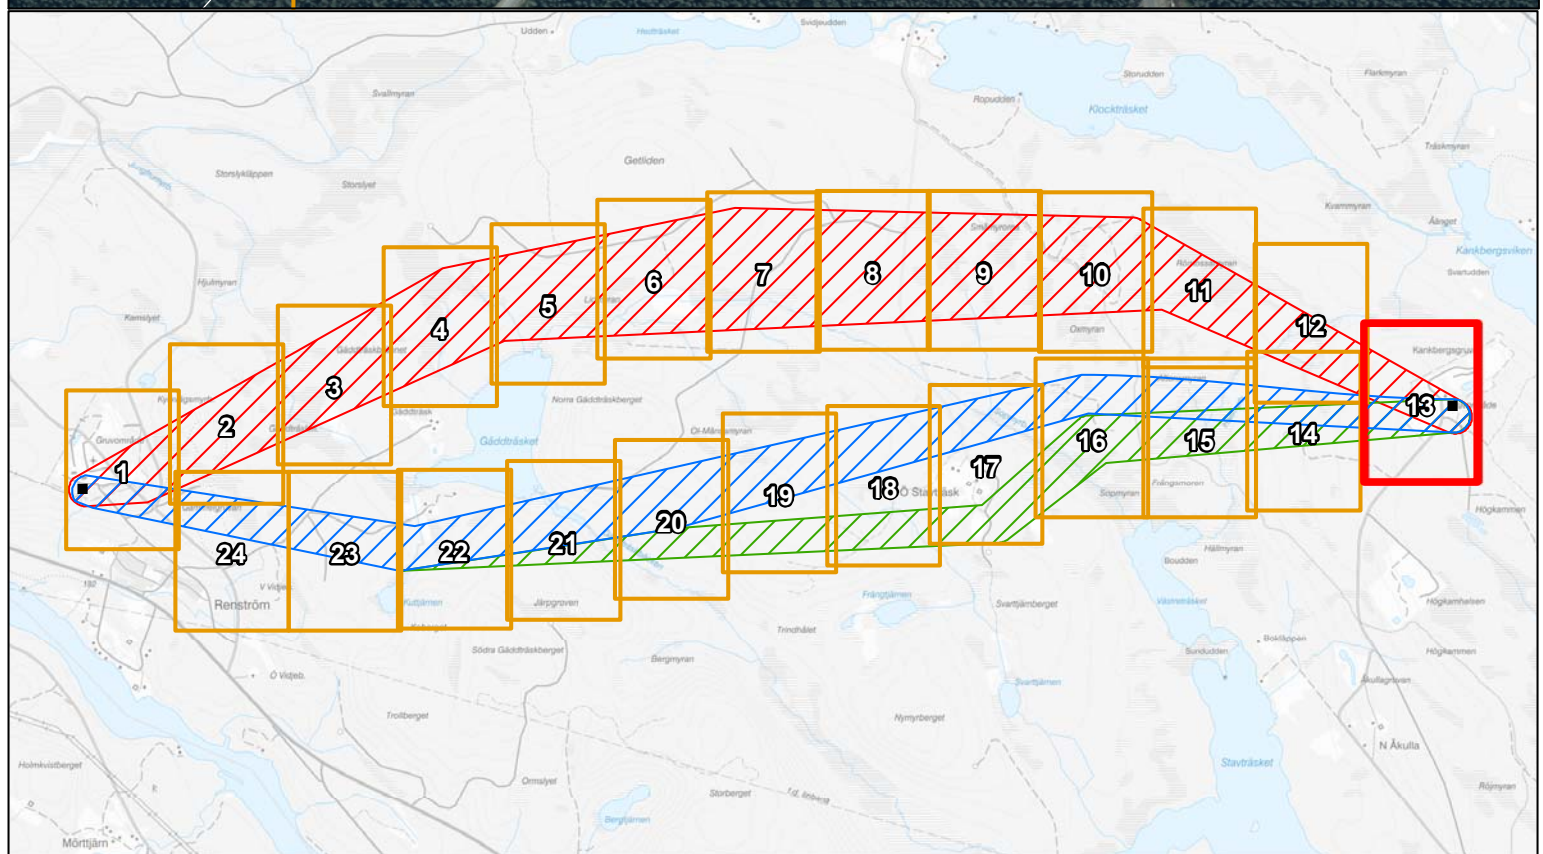

© Lantmäteriet

Kartblad 10 av 24
Skala (A3): 1:4 000

Kartblad 11 av 24
 Skala (A3): 1:4 000

0 25 50 m

© Lantmäteriet

Kartblad 13 av 24
 Skala (A3): 1:4 000
 0 25 50 m
 Lantmäteriet

Kartblad 14 av 24
Skala (A3): 1:4 000

Kartblad 15 av 24
Skala (A3): 1:4 000

GÄDDTRÄSKBERGET 3:2

ÖSTRA STAVTRÄSK 1:5

ÖSTRA STAVTRÄSK 1:2

ÖSTRA STAVTRÄSK 1:3

ÖSTRA STAVTRÄSK 1:7

ÖSTRA STAVTRÄSK 1:4

ÖSTRA STAVTRÄSK 1:5