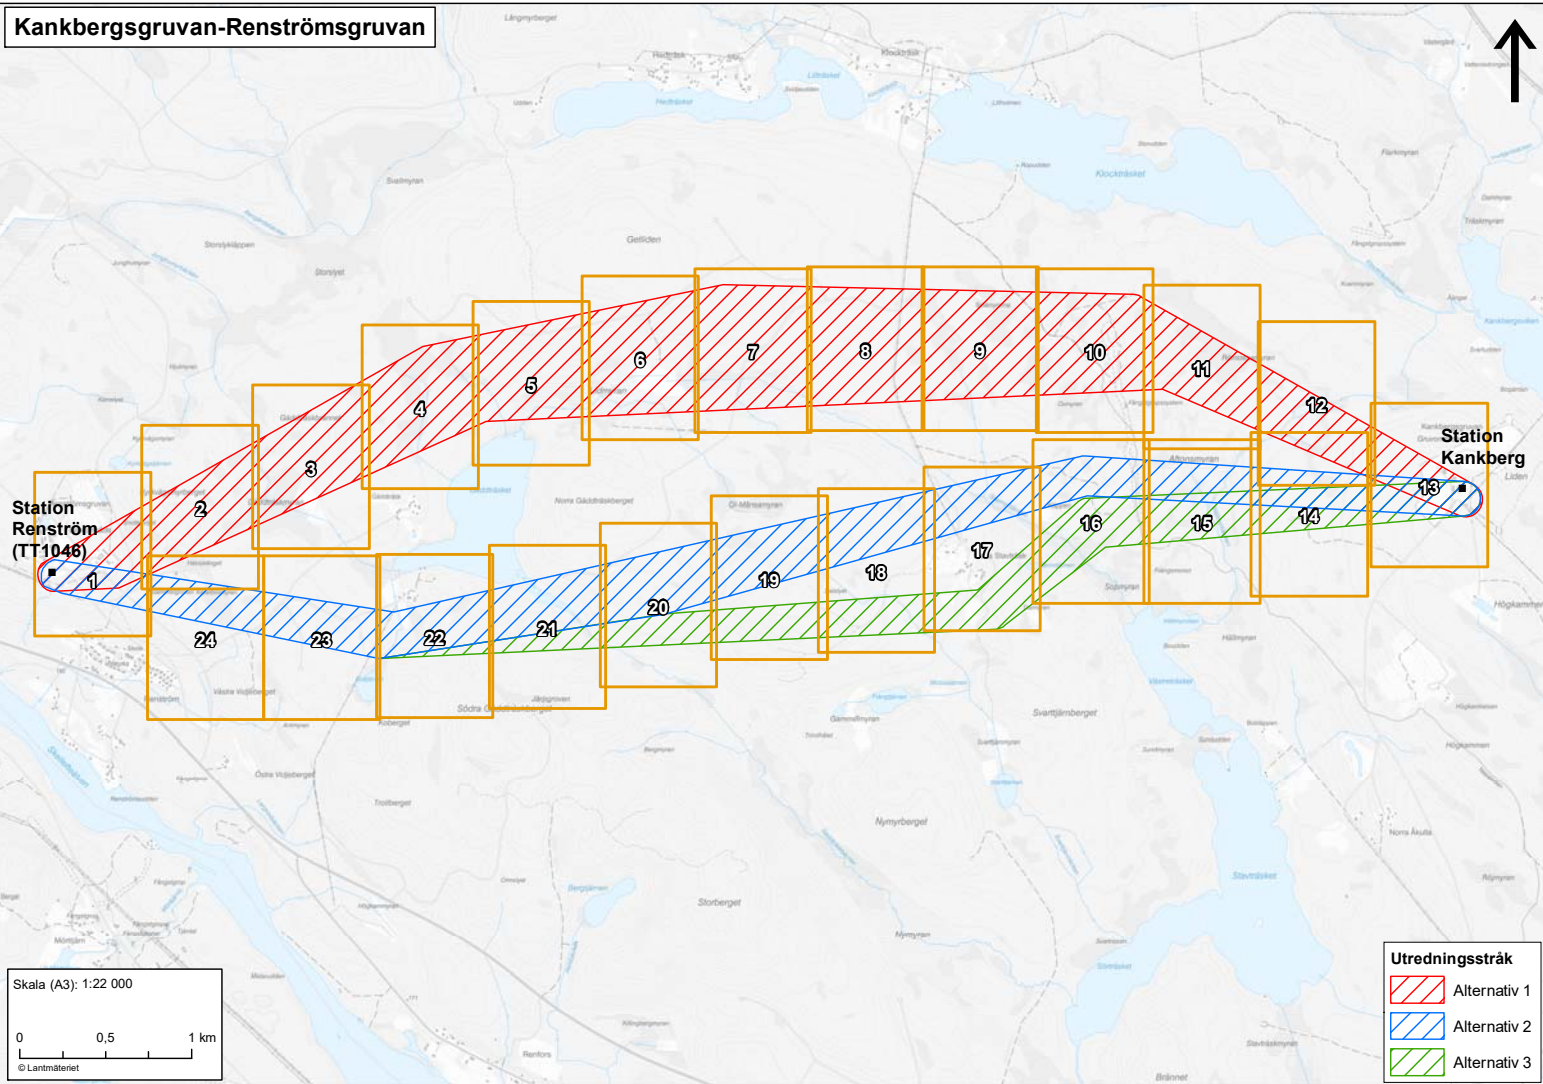

Kankbergsgruvan-Renströmsgruvan

Kartblad 1 av 24
Skala (A3): 1:4 000

0 25 50 m

© Lantmäteriet

Kartblad 2 av 24
 Skala (A3): 1:4 000

0 25 50 m

© Lantmäteriet

RENSTRÖM 1:76

KANKBERG 1:54

RENSTRÖM 1:75

JÖRNS-GÄDDTRÄSK 1:1

JÖRNS-GÄDDTRÄSK 1:4

JÖRNS-GÄDDTRÄSK 1:8

Kartblad 3 av 24
Skala (A3): 1:4 000

0 25 50 m

© Lantmäteriet

Kartblad 15 av 24
Skala (A3): 1:4 000

GÄDDTRÄSKBERGET 3:2

ÖSTRA STAVTRÄSK 1:5

ÖSTRA STAVTRÄSK 1:2

ÖSTRA STAVTRÄSK 1:3

ÖSTRA STAVTRÄSK 1:7

ÖSTRA STAVTRÄSK 1:4

ÖSTRA STAVTRÄSK 1:5