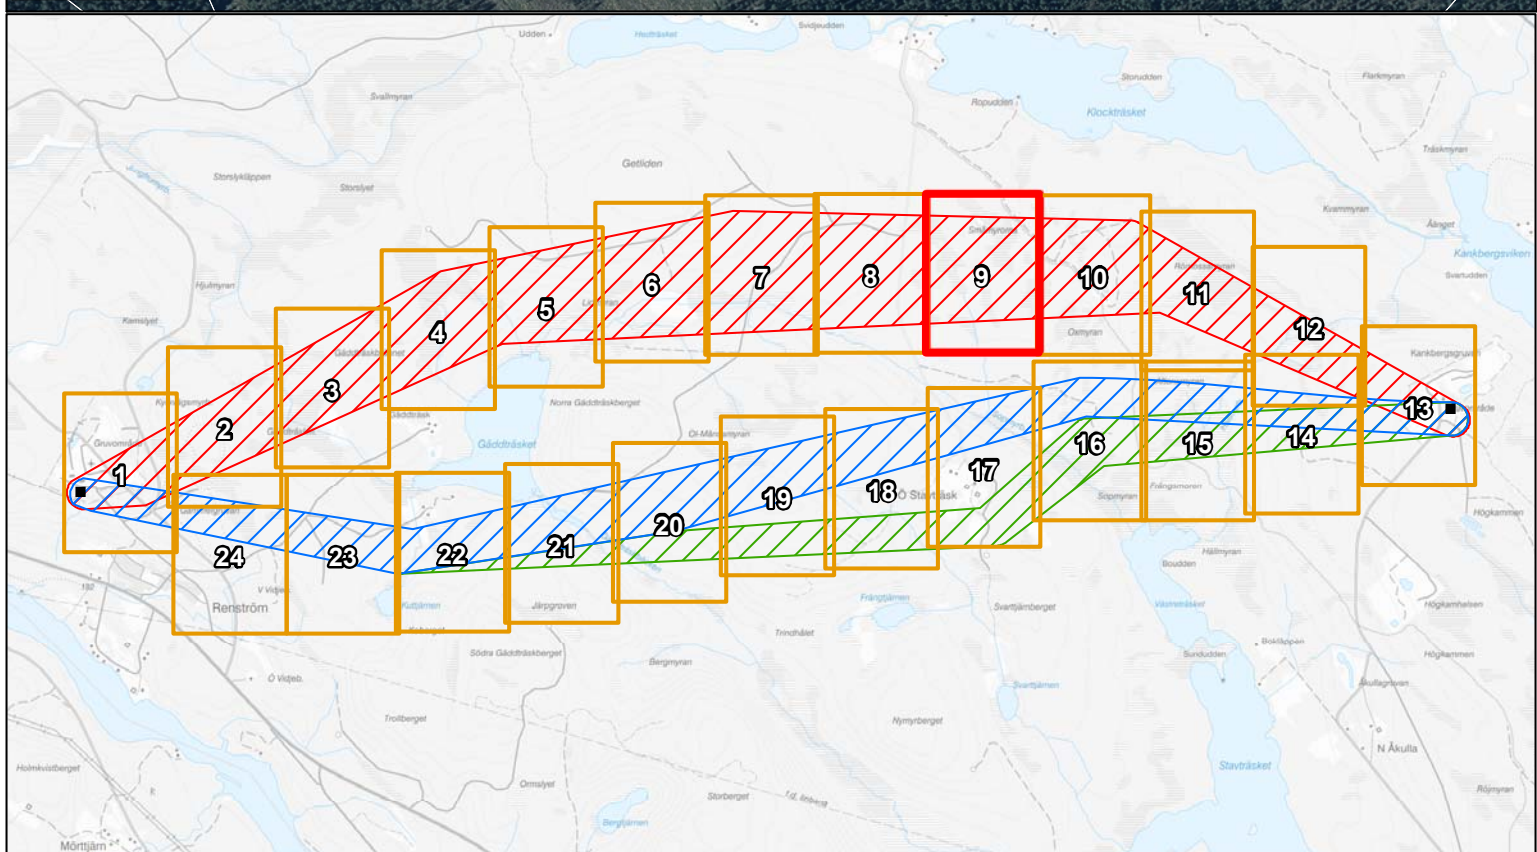

KANKBERG 1:54

RENSTRÖM 1:75

JÖRNS-GÄDDTRÄSK 1:1

JÖRNS-GÄDDTRÄSK 1:4

JÖRNS-GÄDDTRÄSK 1:8

Kartblad 3 av 24
Skala (A3): 1:4 000

0 25 50 m

© Lantmäteriet

Kartblad 4 av 24
Skala (A3): 1:4 000

© Lantmäteriet

Kartblad 6 av 24
Skala (A3): 1:4 000

Kartblad 7 av 24
Skala (A3): 1:4 000

0 25 50 m

 © Lantmäteriet

Kartblad 8 av 24
Skala (A3): 1:4 000

0 25 50 m

© Lantmäteriet

Kartblad 10 av 24
Skala (A3): 1:4 000

Kartblad 11 av 24
 Skala (A3): 1:4 000

0 25 50 m

© Lantmäteriet

Kartblad 13 av 24
 Skala (A3): 1:4 000
 0 25 50 m
 Lantmäteriet

Kartblad 14 av 24
Skala (A3): 1:4 000

Kartblad 15 av 24
Skala (A3): 1:4 000

GÄDDTRÄSKBERGET 3:2

ÖSTRA STAVTRÄSK 1:5

ÖSTRA STAVTRÄSK 1:2

ÖSTRA STAVTRÄSK 1:3

ÖSTRA STAVTRÄSK 1:7

ÖSTRA STAVTRÄSK 1:4

ÖSTRA STAVTRÄSK 1:5