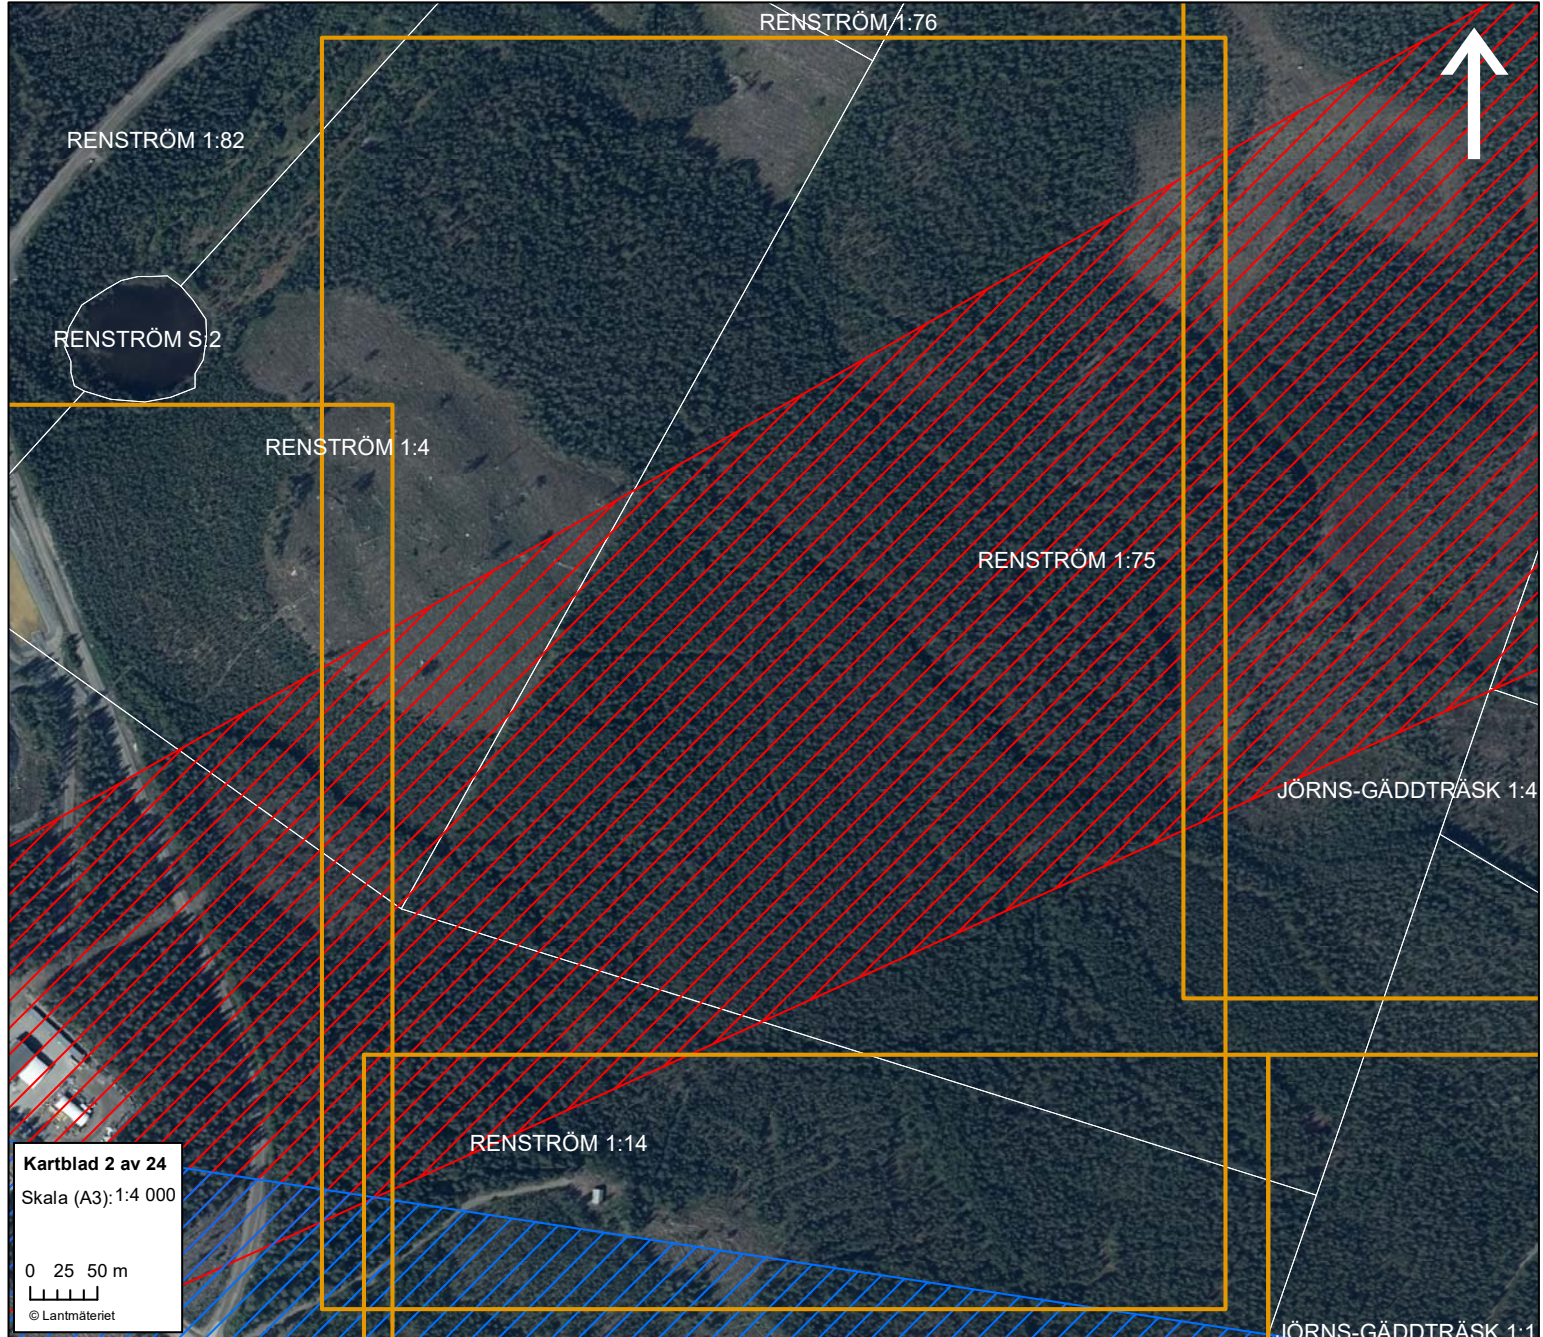

Kankbergsgruvan-Renströmsgruvan

Kartblad 1 av 24
Skala (A3): 1:4 000

0 25 50 m

© Lantmäteriet

Kartblad 2 av 24
 Skala (A3): 1:4 000

0 25 50 m

© Lantmäteriet

RENSTRÖM 1:76

KANKBERG 1:54

RENSTRÖM 1:75

JÖRNS-GÄDDTRÄSK 1:1

JÖRNS-GÄDDTRÄSK 1:4

JÖRNS-GÄDDTRÄSK 1:8

Kartblad 3 av 24
Skala (A3): 1:4 000

0 25 50 m

© Lantmäteriet

Kartblad 15 av 24
Skala (A3): 1:4 000

GÄDDTRÄSKBERGET 3:2

ÖSTRA STAVTRÄSK 1:5

ÖSTRA STAVTRÄSK 1:2

ÖSTRA STAVTRÄSK 1:3

ÖSTRA STAVTRÄSK 1:7

ÖSTRA STAVTRÄSK 1:4

ÖSTRA STAVTRÄSK 1:5