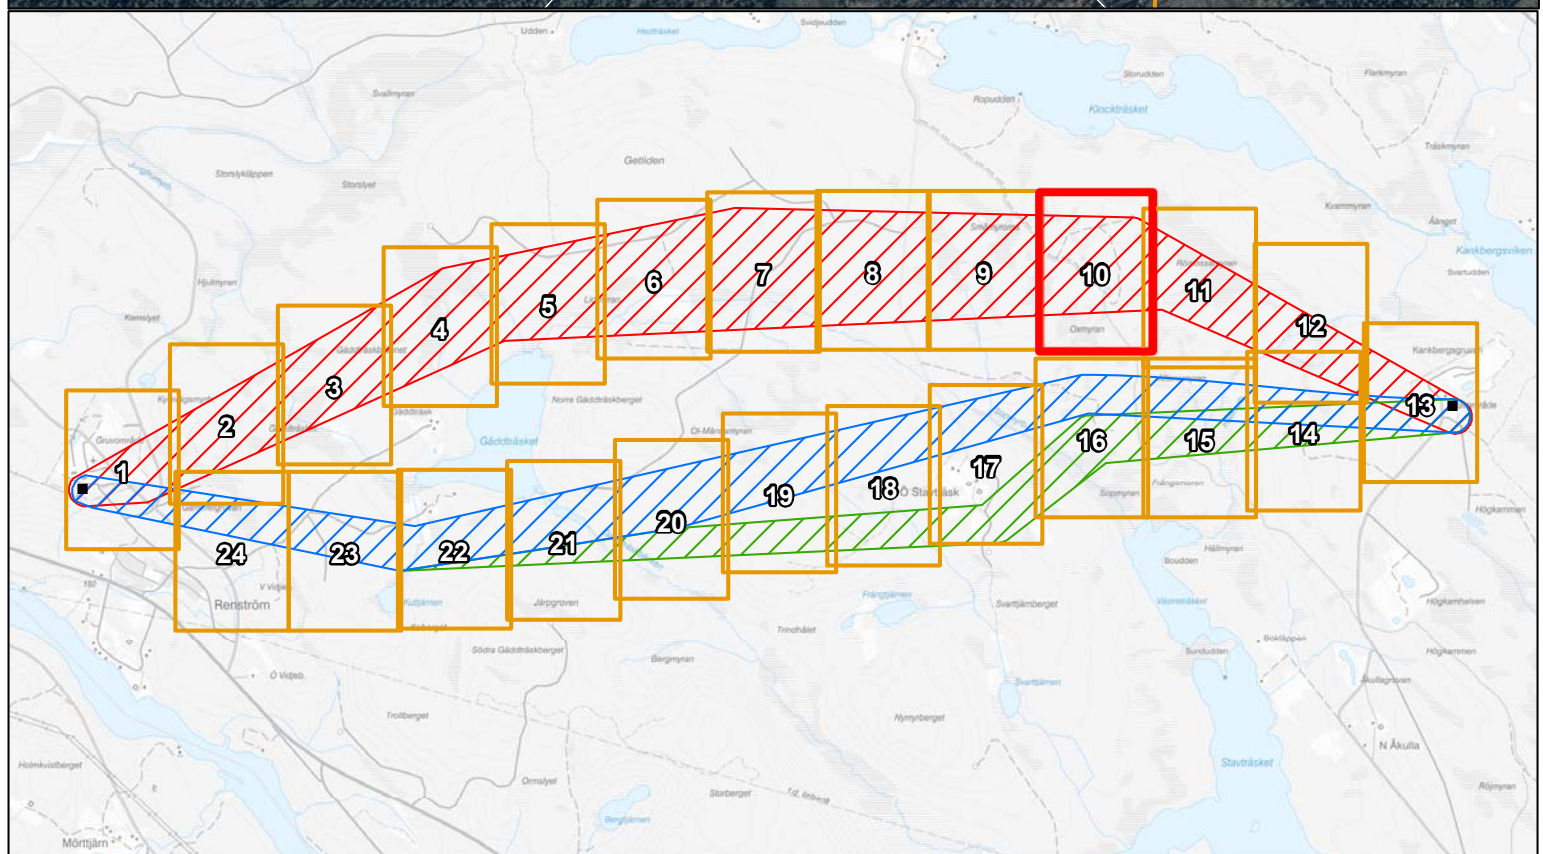

Kartblad 10 av 24
Skala (A3): 1:4 000