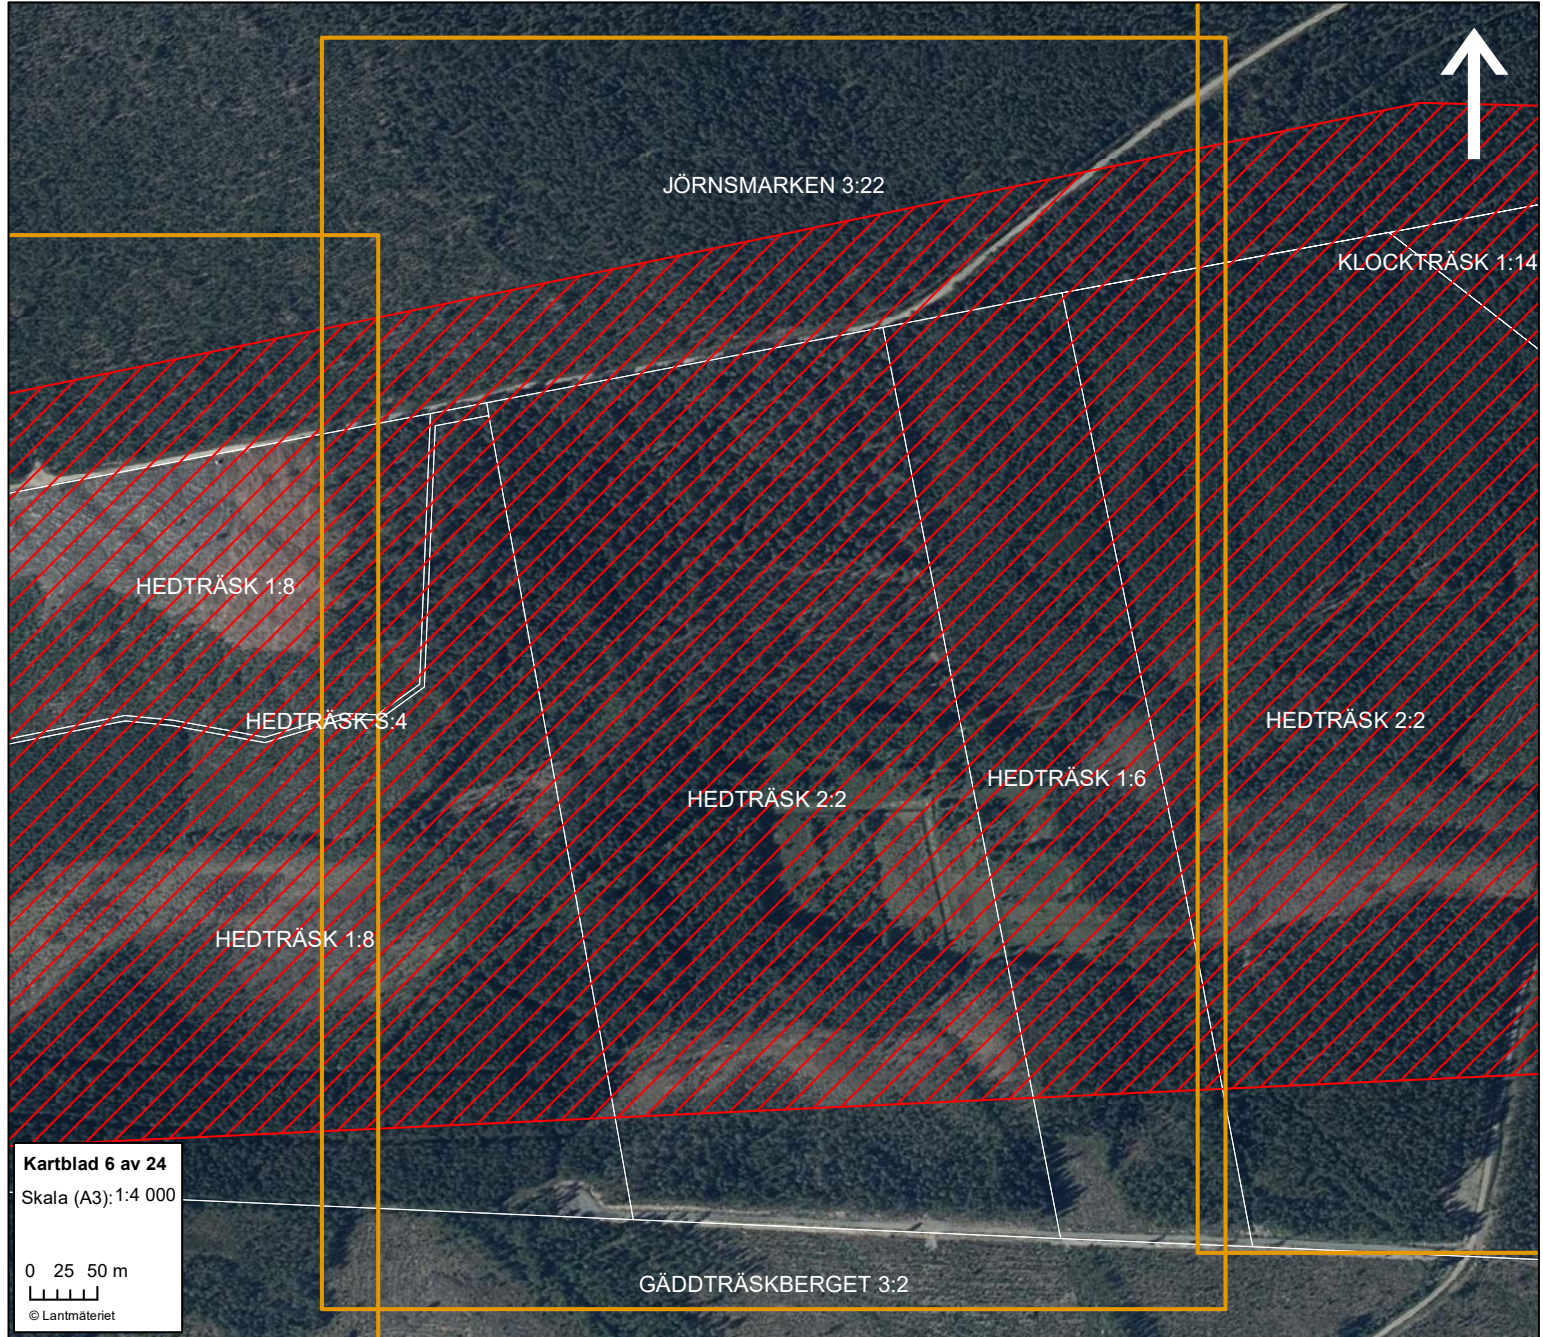

Kartblad 6 av 24
Skala (A3): 1:4 000