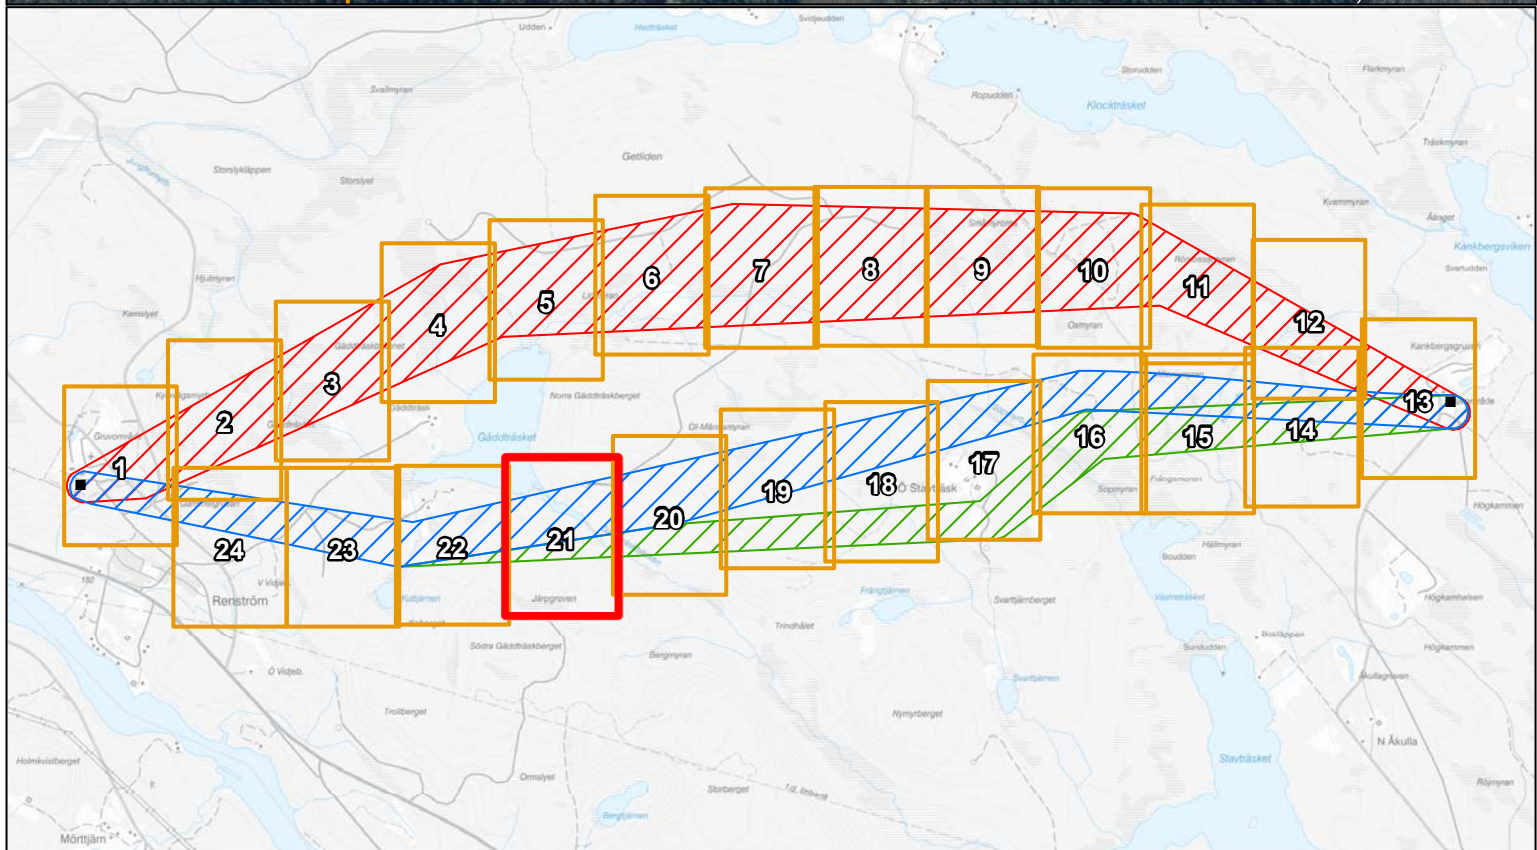

Kartblad 15 av 24
Skala (A3): 1:4 000

GÄDDTRÄSKBERGET 3:2

ÖSTRA STAVTRÄSK 1:5

ÖSTRA STAVTRÄSK 1:2

ÖSTRA STAVTRÄSK 1:3

ÖSTRA STAVTRÄSK 1:7

ÖSTRA STAVTRÄSK 1:4

ÖSTRA STAVTRÄSK 1:5

Kartblad 18 av 24
Skala (A3): 1:4 000

0 25 50 m
[Scale bar]
© Lantmäteriet

Kartblad 19 av 24
Skala (A3): 1:4 000

0 25 50 m

 © Lantmäteriet

Kartblad 20 av 24
 Skala (A3): 1:4 000

Kartblad 22 av 24
Skala (A3): 1:4 000