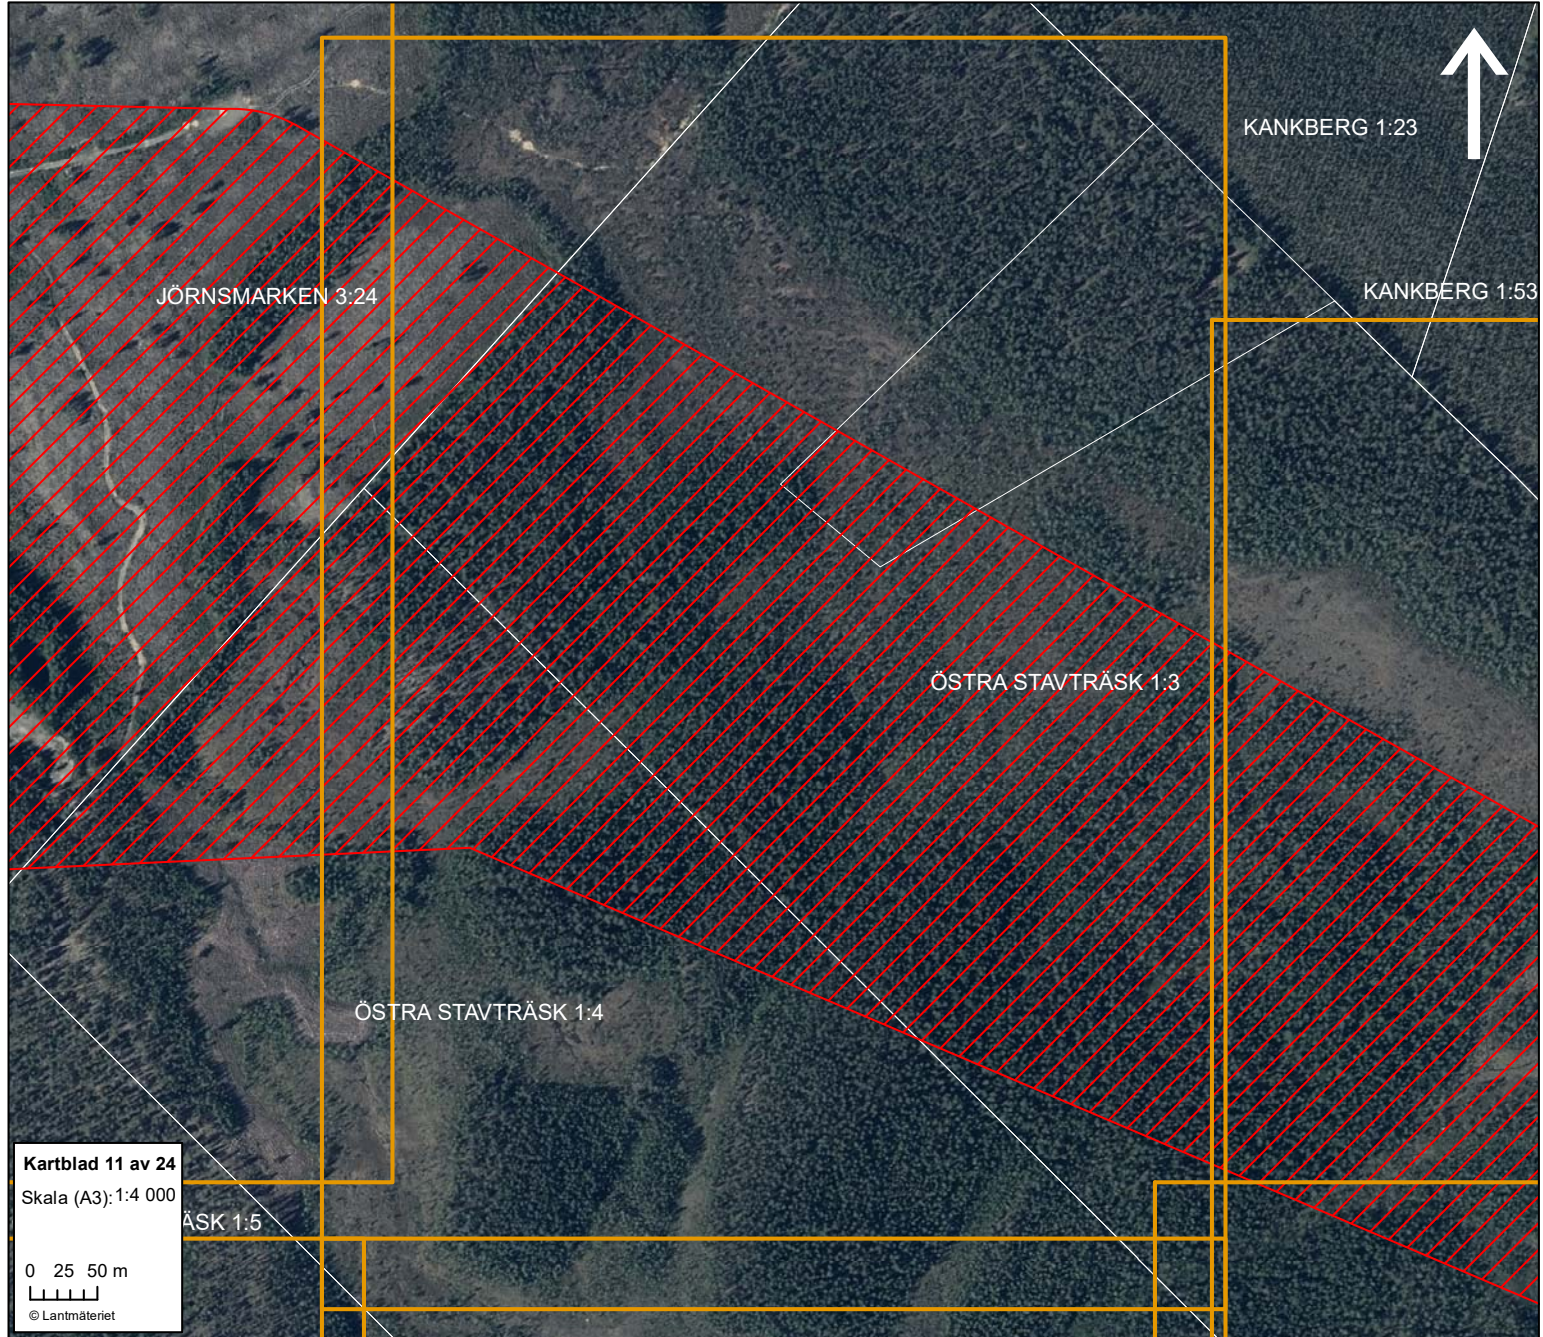

KANKBERG 1:54

RENSTRÖM 1:75

JÖRNS-GÄDDTRÄSK 1:1

JÖRNS-GÄDDTRÄSK 1:4

JÖRNS-GÄDDTRÄSK 1:8

Kartblad 3 av 24
Skala (A3): 1:4 000

0 25 50 m

© Lantmäteriet

© Lantmäteriet

Kartblad 10 av 24
Skala (A3): 1:4 000

Kartblad 11 av 24
 Skala (A3): 1:4 000

0 25 50 m

© Lantmäteriet

Kartblad 13 av 24
 Skala (A3): 1:4 000
 0 25 50 m
 Lantmäteriet

Kartblad 14 av 24
Skala (A3): 1:4 000

Kartblad 15 av 24
Skala (A3): 1:4 000

GÄDDTRÄSKBERGET 3:2

ÖSTRA STAVTRÄSK 1:5

ÖSTRA STAVTRÄSK 1:2

ÖSTRA STAVTRÄSK 1:3

ÖSTRA STAVTRÄSK 1:7

ÖSTRA STAVTRÄSK 1:4

ÖSTRA STAVTRÄSK 1:5