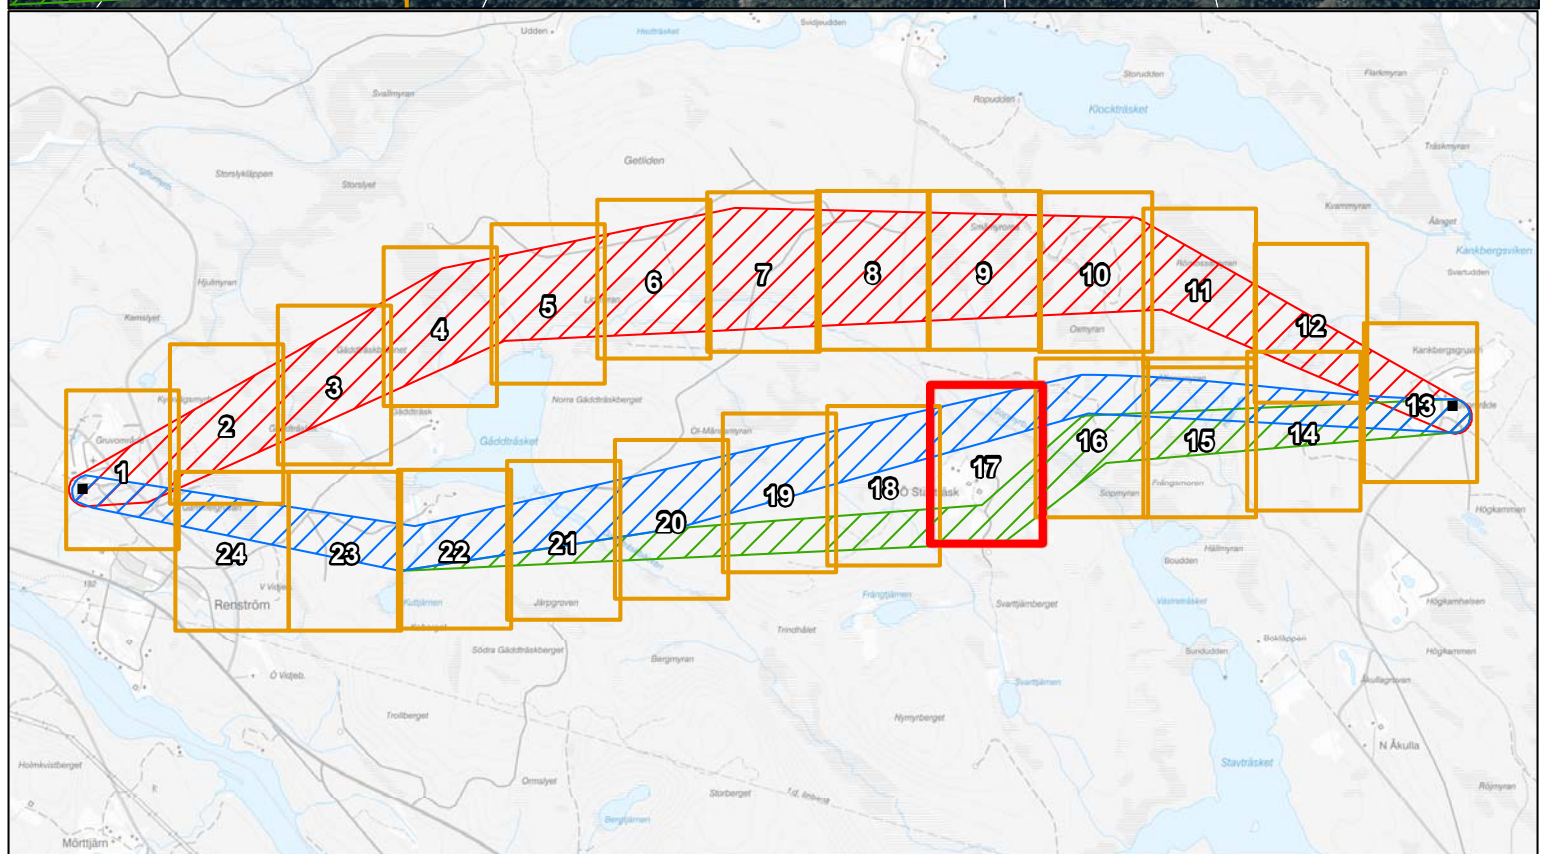

© Lantmäteriet

Kartblad 10 av 24
Skala (A3): 1:4 000

Kartblad 11 av 24
 Skala (A3): 1:4 000

0 25 50 m

© Lantmäteriet

Kartblad 13 av 24
 Skala (A3): 1:4 000
 0 25 50 m
 Lantmäteriet

Kartblad 14 av 24
Skala (A3): 1:4 000

Kartblad 15 av 24
Skala (A3): 1:4 000

GÄDDTRÄSKBERGET 3:2

ÖSTRA STAVTRÄSK 1:5

ÖSTRA STAVTRÄSK 1:2

ÖSTRA STAVTRÄSK 1:3

ÖSTRA STAVTRÄSK 1:7

ÖSTRA STAVTRÄSK 1:4

ÖSTRA STAVTRÄSK 1:5