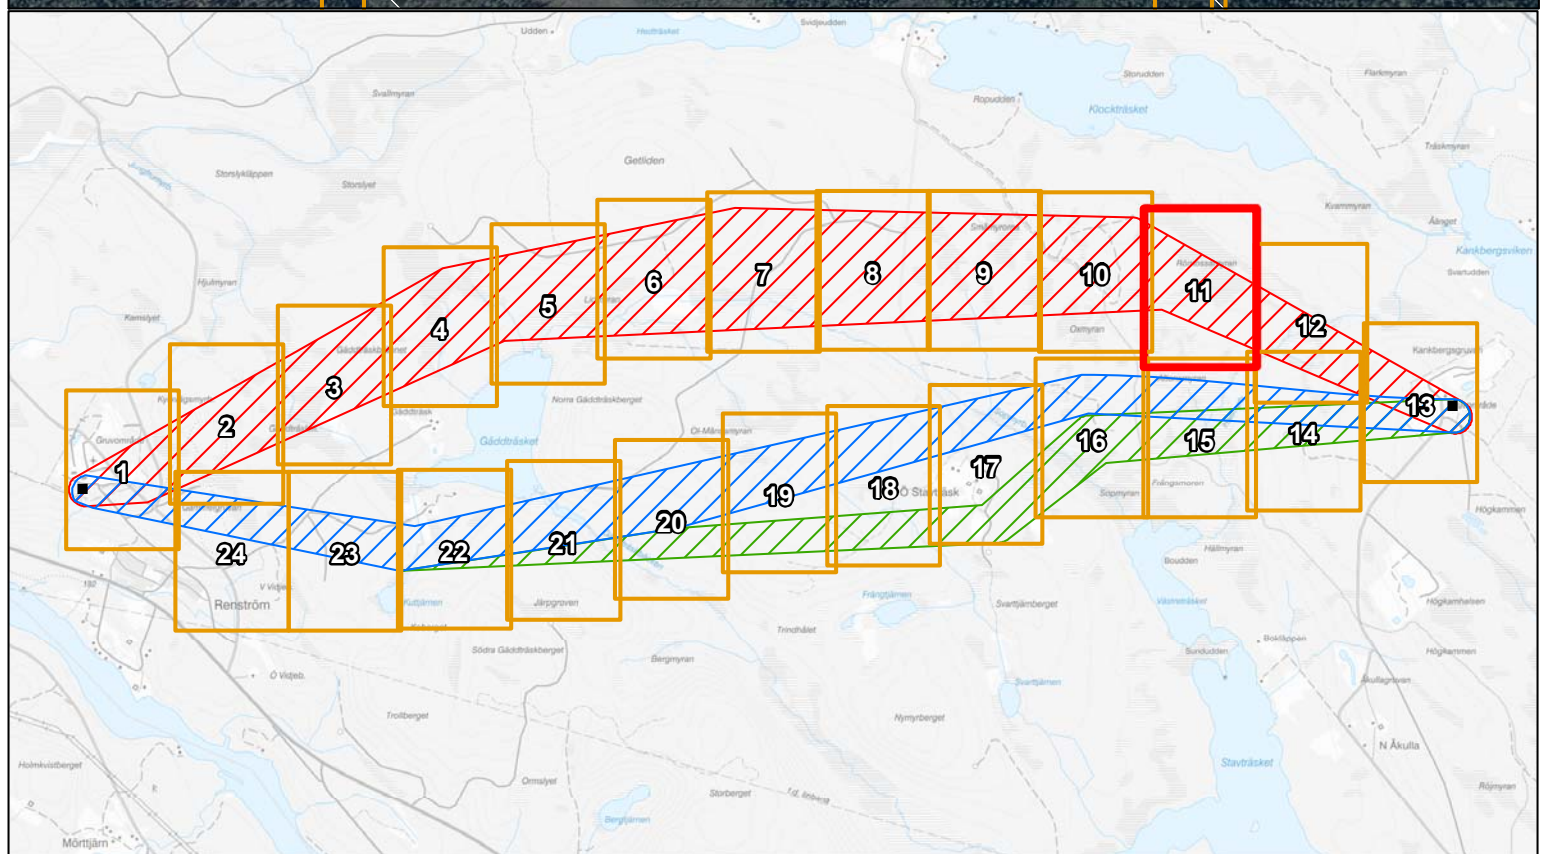

© Lantmäteriet

Kartblad 10 av 24
Skala (A3): 1:4 000

Kartblad 11 av 24
 Skala (A3): 1:4 000

0 25 50 m

© Lantmäteriet

Kartblad 13 av 24
 Skala (A3): 1:4 000
 0 25 50 m
 Lantmäteriet

Kartblad 14 av 24
Skala (A3): 1:4 000

Kartblad 15 av 24
Skala (A3): 1:4 000

GÄDDTRÄSKBERGET 3:2

ÖSTRA STAVTRÄSK 1:5

ÖSTRA STAVTRÄSK 1:2

ÖSTRA STAVTRÄSK 1:3

ÖSTRA STAVTRÄSK 1:7

ÖSTRA STAVTRÄSK 1:4

ÖSTRA STAVTRÄSK 1:5