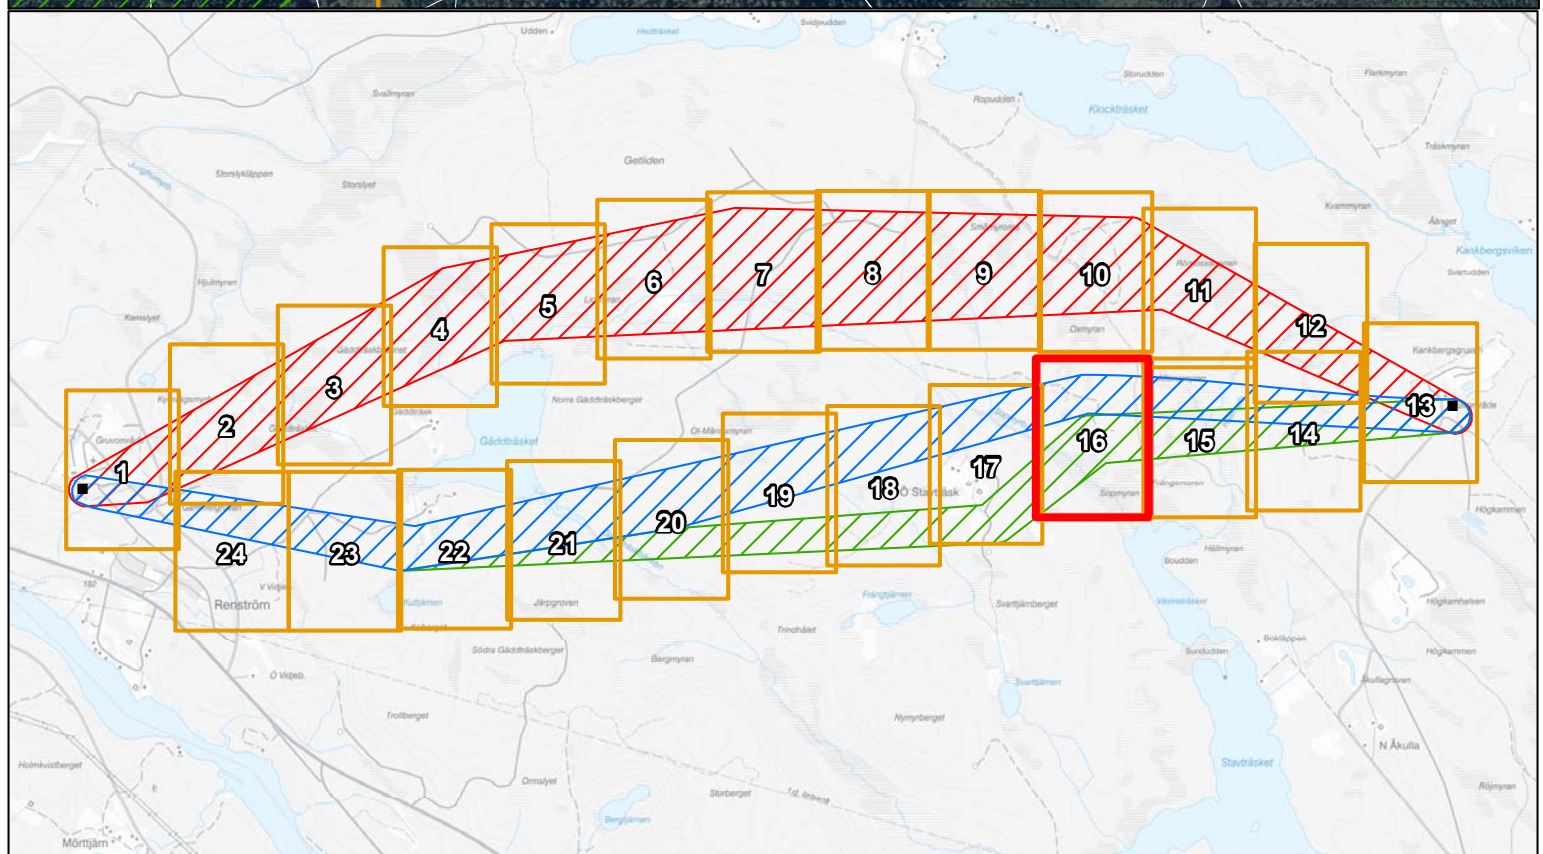

© Lantmäteriet

Kartblad 10 av 24
Skala (A3): 1:4 000

Kartblad 11 av 24
 Skala (A3): 1:4 000

0 25 50 m

© Lantmäteriet

Kartblad 13 av 24
 Skala (A3): 1:4 000
 0 25 50 m
 Lantmäteriet

Kartblad 14 av 24
Skala (A3): 1:4 000

Kartblad 15 av 24
Skala (A3): 1:4 000

GÄDDTRÄSKBERGET 3:2

ÖSTRA STAVTRÄSK 1:5

ÖSTRA STAVTRÄSK 1:2

ÖSTRA STAVTRÄSK 1:3

ÖSTRA STAVTRÄSK 1:7

ÖSTRA STAVTRÄSK 1:4

ÖSTRA STAVTRÄSK 1:5