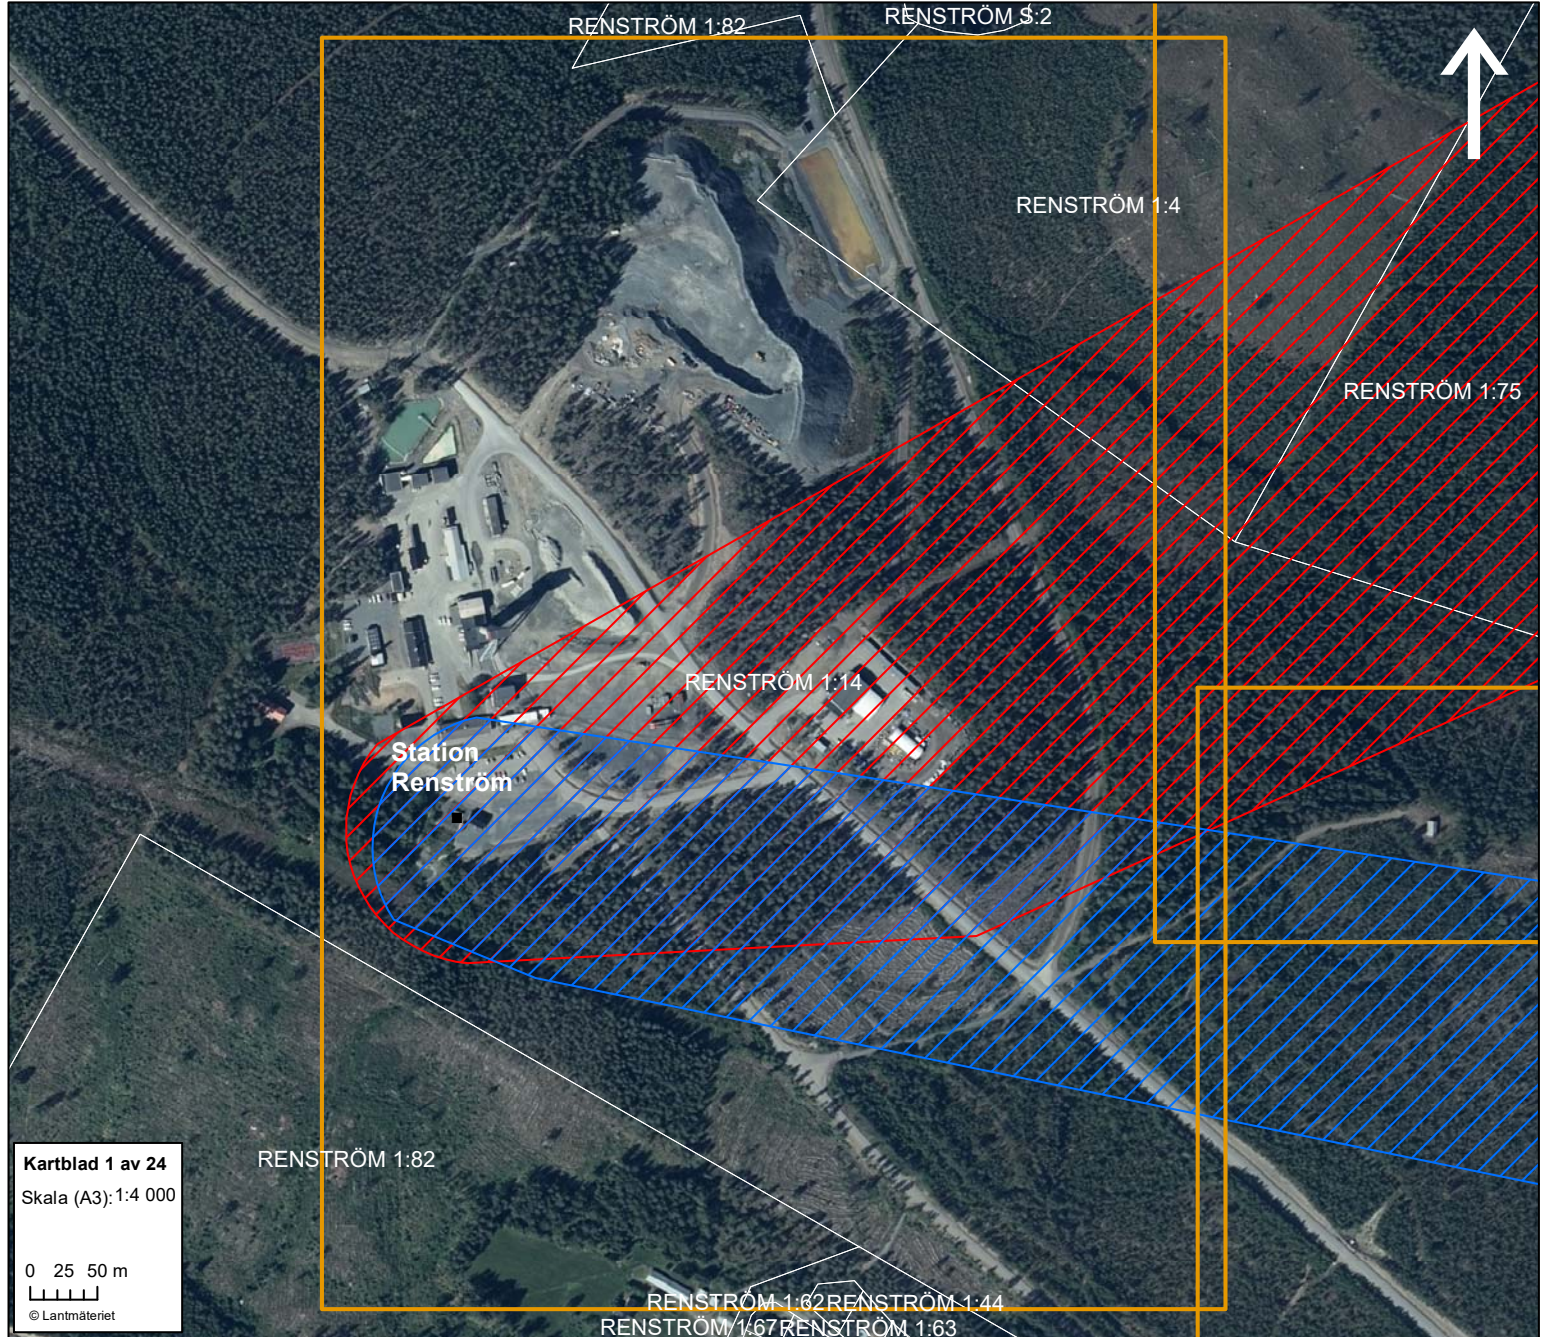

Kankbergsgruvan-Renströmsgruvan

Kartblad 1 av 24
Skala (A3): 1:4 000

0 25 50 m

© Lantmäteriet

Kartblad 2 av 24
 Skala (A3): 1:4 000

0 25 50 m

© Lantmäteriet

RENSTRÖM 1:76

KANKBERG 1:54

RENSTRÖM 1:75

JÖRNS-GÄDDTRÄSK 1:1

JÖRNS-GÄDDTRÄSK 1:4

JÖRNS-GÄDDTRÄSK 1:8

Kartblad 3 av 24
Skala (A3): 1:4 000

0 25 50 m

© Lantmäteriet

Kartblad 15 av 24
Skala (A3): 1:4 000

GÄDDTRÄSKBERGET 3:2

ÖSTRA STAVTRÄSK 1:5

ÖSTRA STAVTRÄSK 1:2

ÖSTRA STAVTRÄSK 1:3

ÖSTRA STAVTRÄSK 1:7

ÖSTRA STAVTRÄSK 1:4

ÖSTRA STAVTRÄSK 1:5