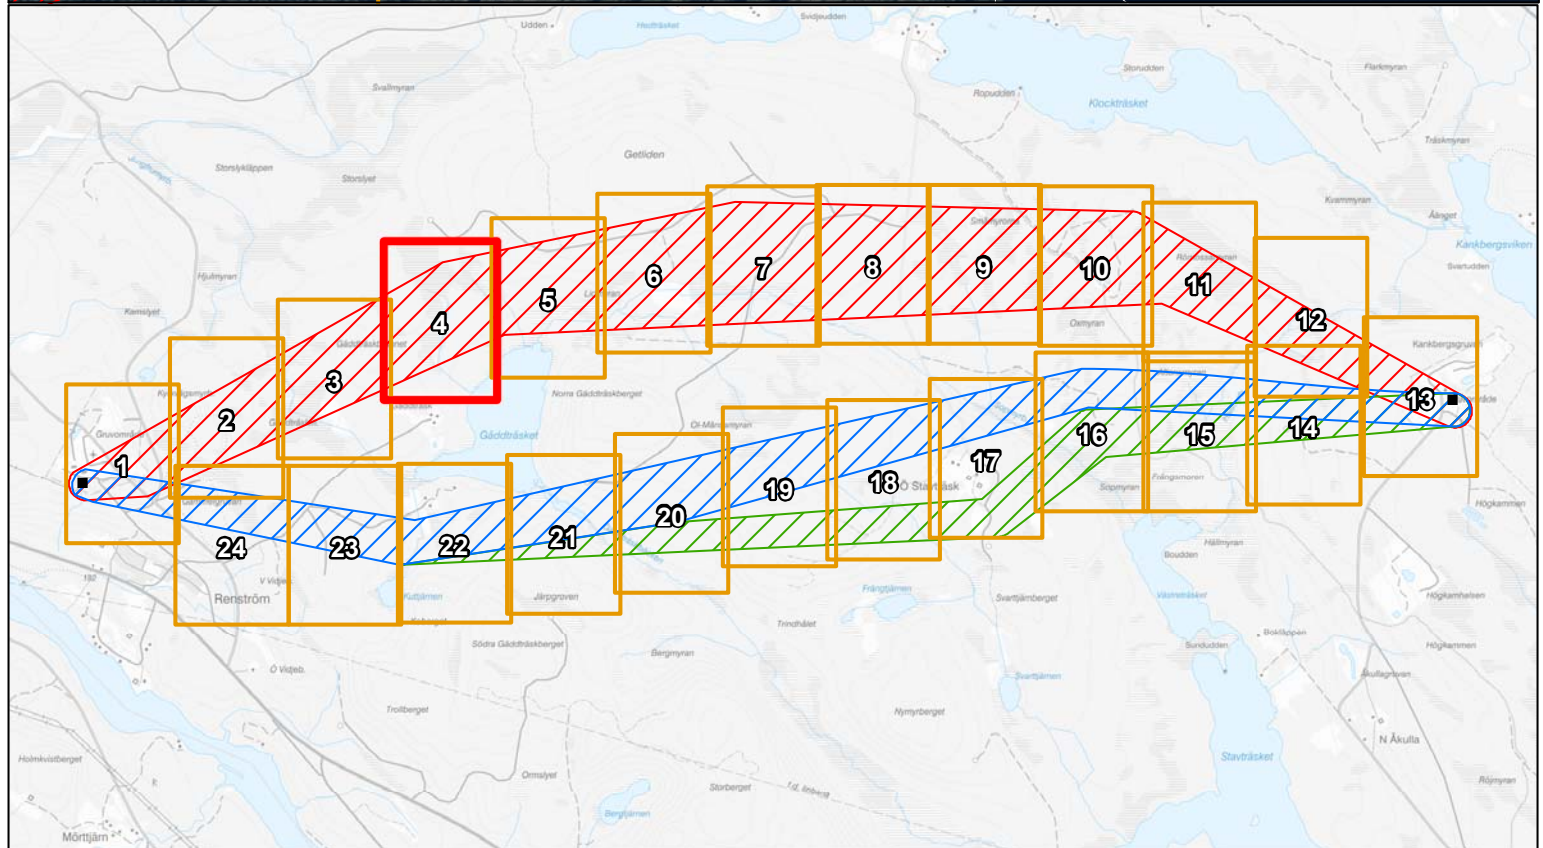

Kartblad 4 av 24
Skala (A3): 1:4 000

© Lantmäteriet