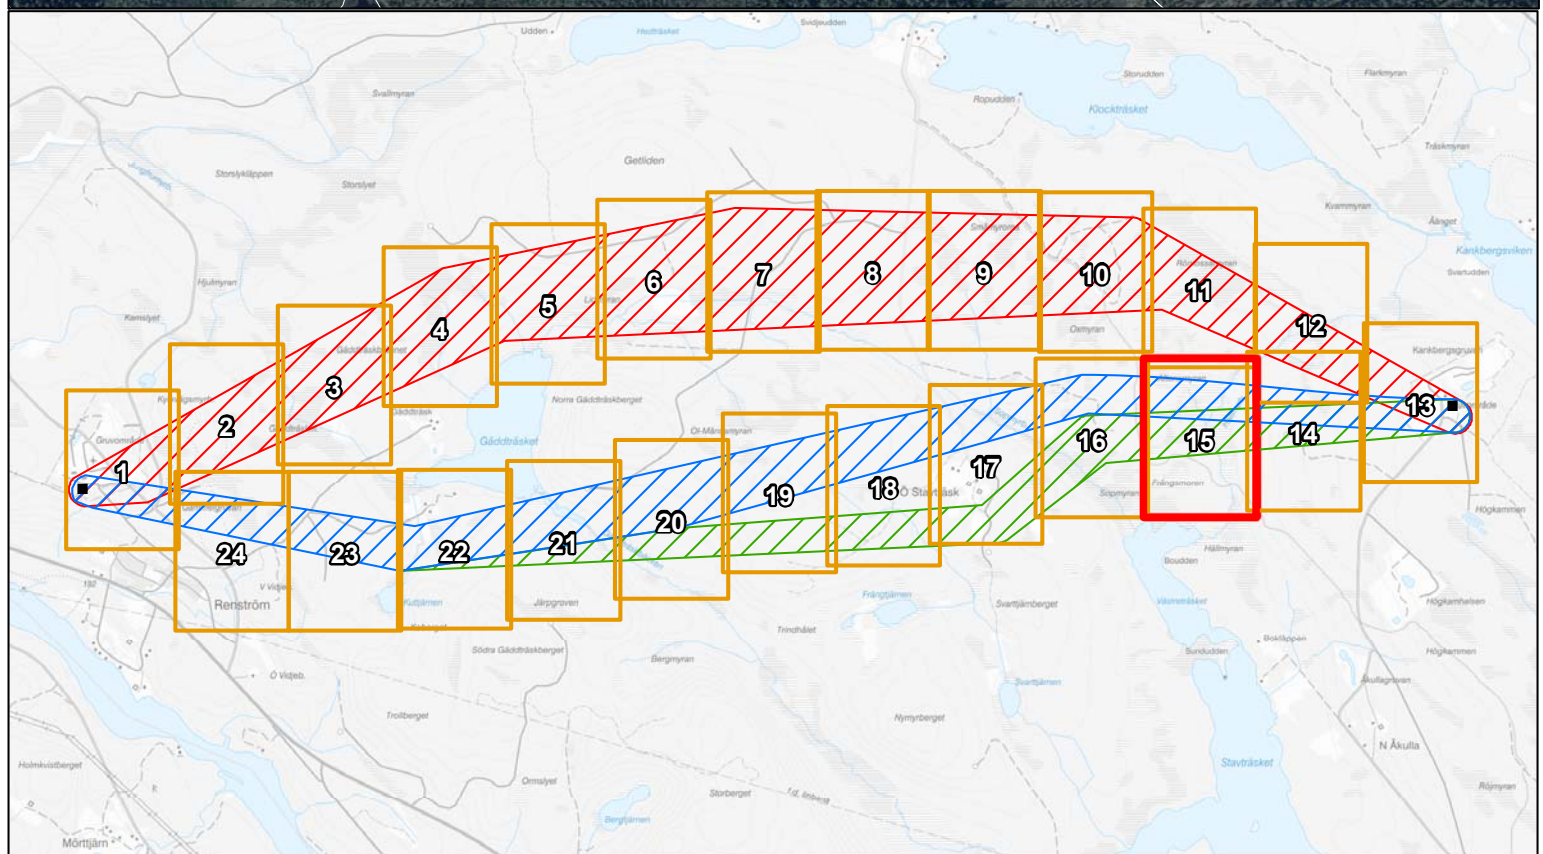

© Lantmäteriet

Kartblad 10 av 24
Skala (A3): 1:4 000

Kartblad 11 av 24
 Skala (A3): 1:4 000

0 25 50 m

© Lantmäteriet

Kartblad 13 av 24
 Skala (A3): 1:4 000
 0 25 50 m
 Lantmäteriet

Kartblad 14 av 24
Skala (A3): 1:4 000

Kartblad 15 av 24
Skala (A3): 1:4 000

GÄDDTRÄSKBERGET 3:2

ÖSTRA STAVTRÄSK 1:5

ÖSTRA STAVTRÄSK 1:2

ÖSTRA STAVTRÄSK 1:3

ÖSTRA STAVTRÄSK 1:7

ÖSTRA STAVTRÄSK 1:4

ÖSTRA STAVTRÄSK 1:5