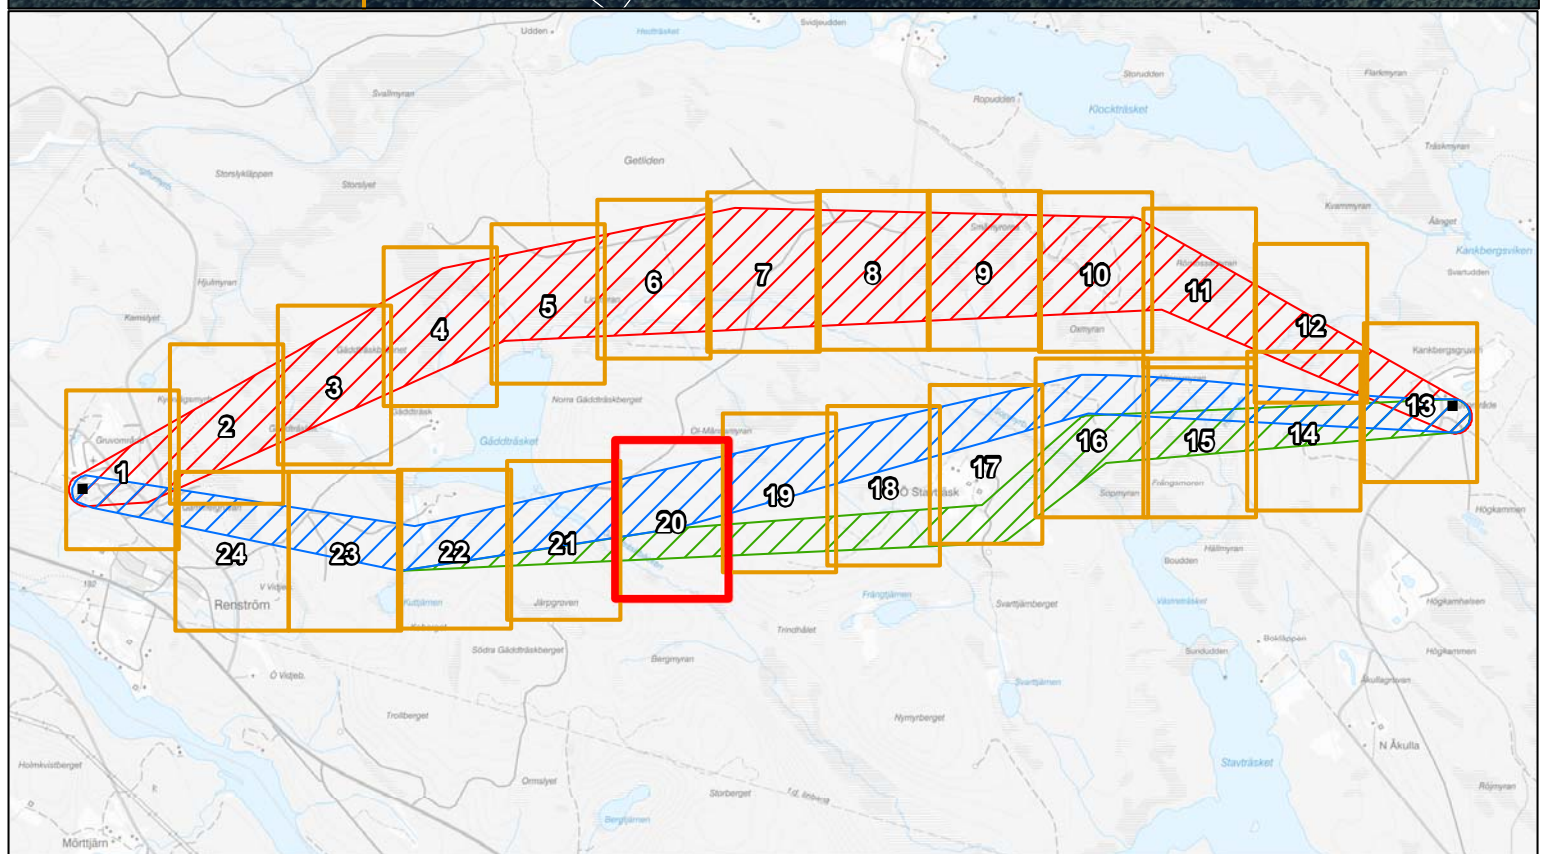

Kartblad 15 av 24
Skala (A3): 1:4 000

GÄDDTRÄSKBERGET 3:2

ÖSTRA STAVTRÄSK 1:5

ÖSTRA STAVTRÄSK 1:2

ÖSTRA STAVTRÄSK 1:3

ÖSTRA STAVTRÄSK 1:7

ÖSTRA STAVTRÄSK 1:4

ÖSTRA STAVTRÄSK 1:5

Kartblad 18 av 24
Skala (A3): 1:4 000

0 25 50 m
[Scale bar]
© Lantmäteriet

Kartblad 19 av 24
Skala (A3): 1:4 000

0 25 50 m

 © Lantmäteriet

Kartblad 20 av 24
 Skala (A3): 1:4 000

Kartblad 22 av 24
Skala (A3): 1:4 000