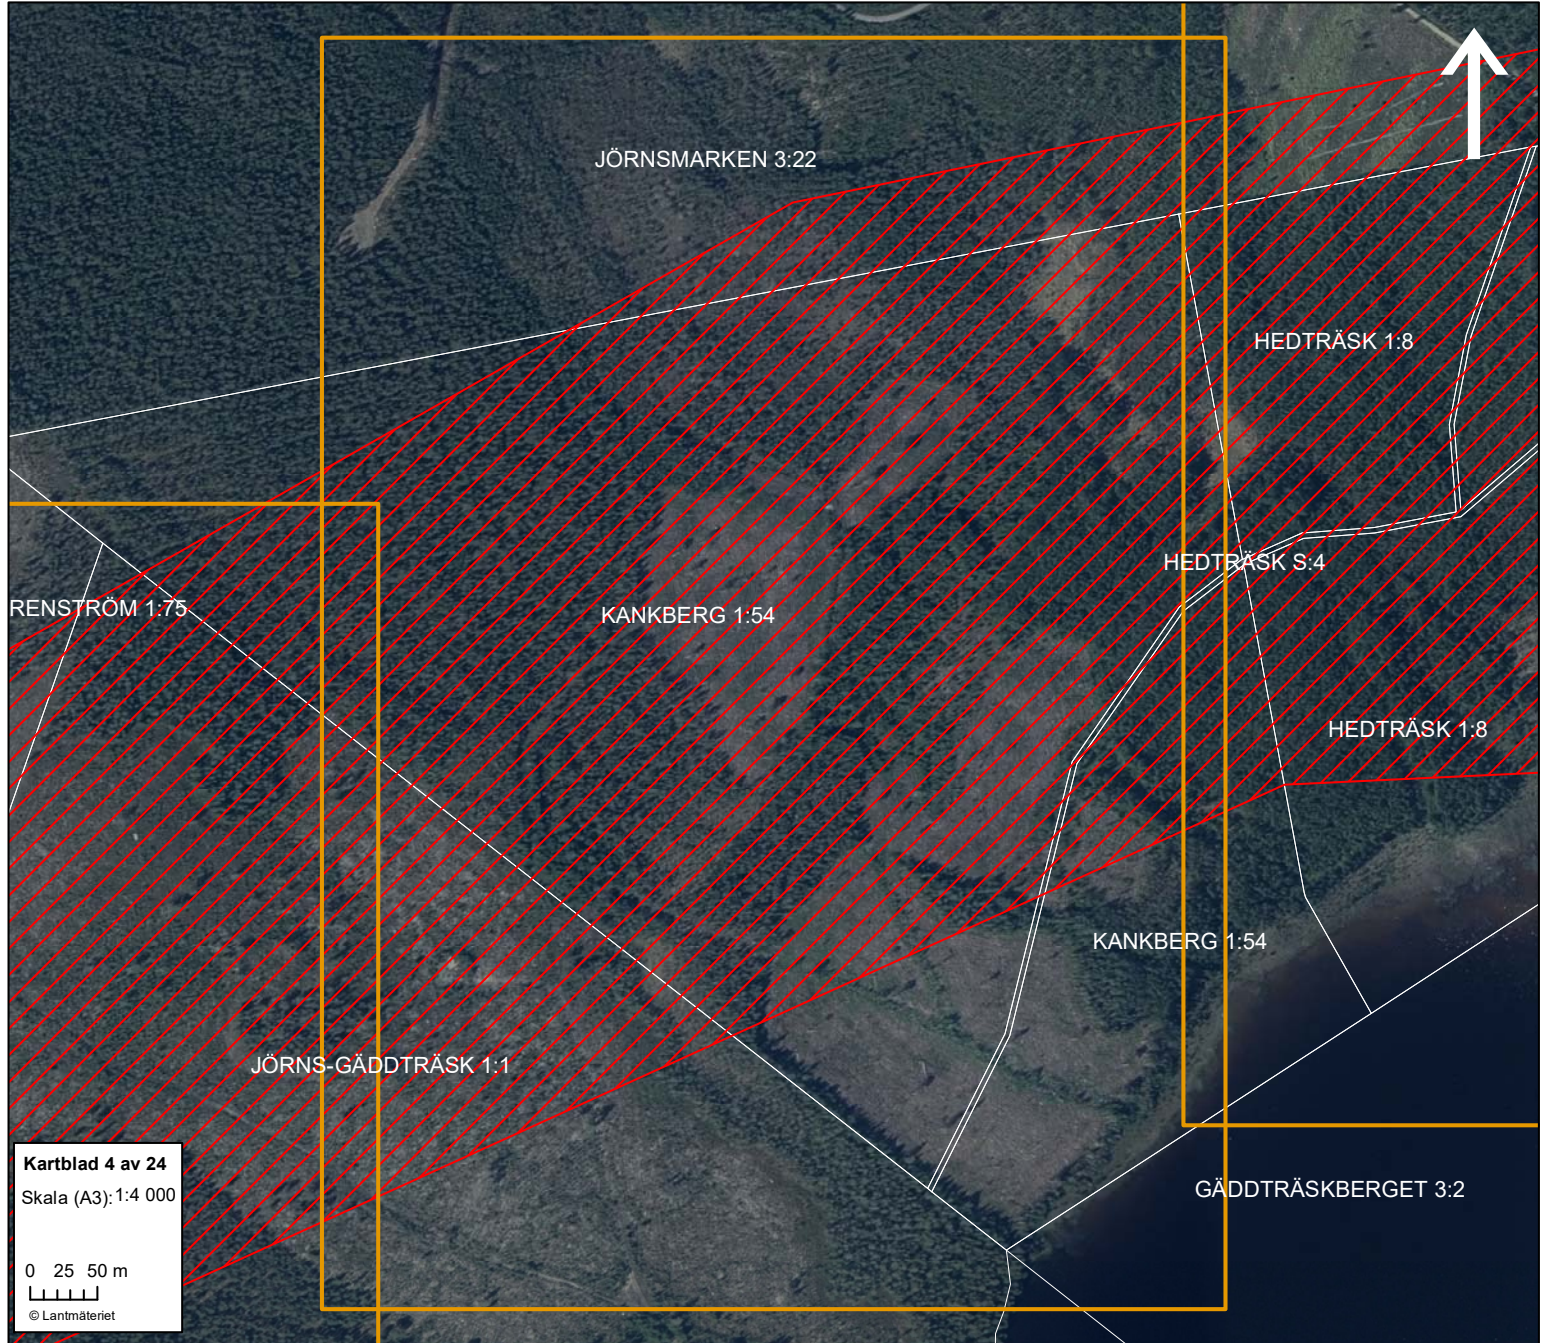

Kankbergsgruvan-Renströmsgruvan

Kartblad 1 av 24
Skala (A3): 1:4 000

0 25 50 m

© Lantmäteriet

Kartblad 2 av 24
 Skala (A3): 1:4 000

0 25 50 m

© Lantmäteriet

RENSTRÖM 1:76

KANKBERG 1:54

RENSTRÖM 1:75

JÖRNS-GÄDDTRÄSK 1:1

JÖRNS-GÄDDTRÄSK 1:4

JÖRNS-GÄDDTRÄSK 1:8

Kartblad 3 av 24
Skala (A3): 1:4 000

0 25 50 m

© Lantmäteriet

Kartblad 15 av 24
Skala (A3): 1:4 000

GÄDDTRÄSKBERGET 3:2

ÖSTRA STAVTRÄSK 1:5

ÖSTRA STAVTRÄSK 1:2

ÖSTRA STAVTRÄSK 1:3

ÖSTRA STAVTRÄSK 1:7

ÖSTRA STAVTRÄSK 1:4

ÖSTRA STAVTRÄSK 1:5