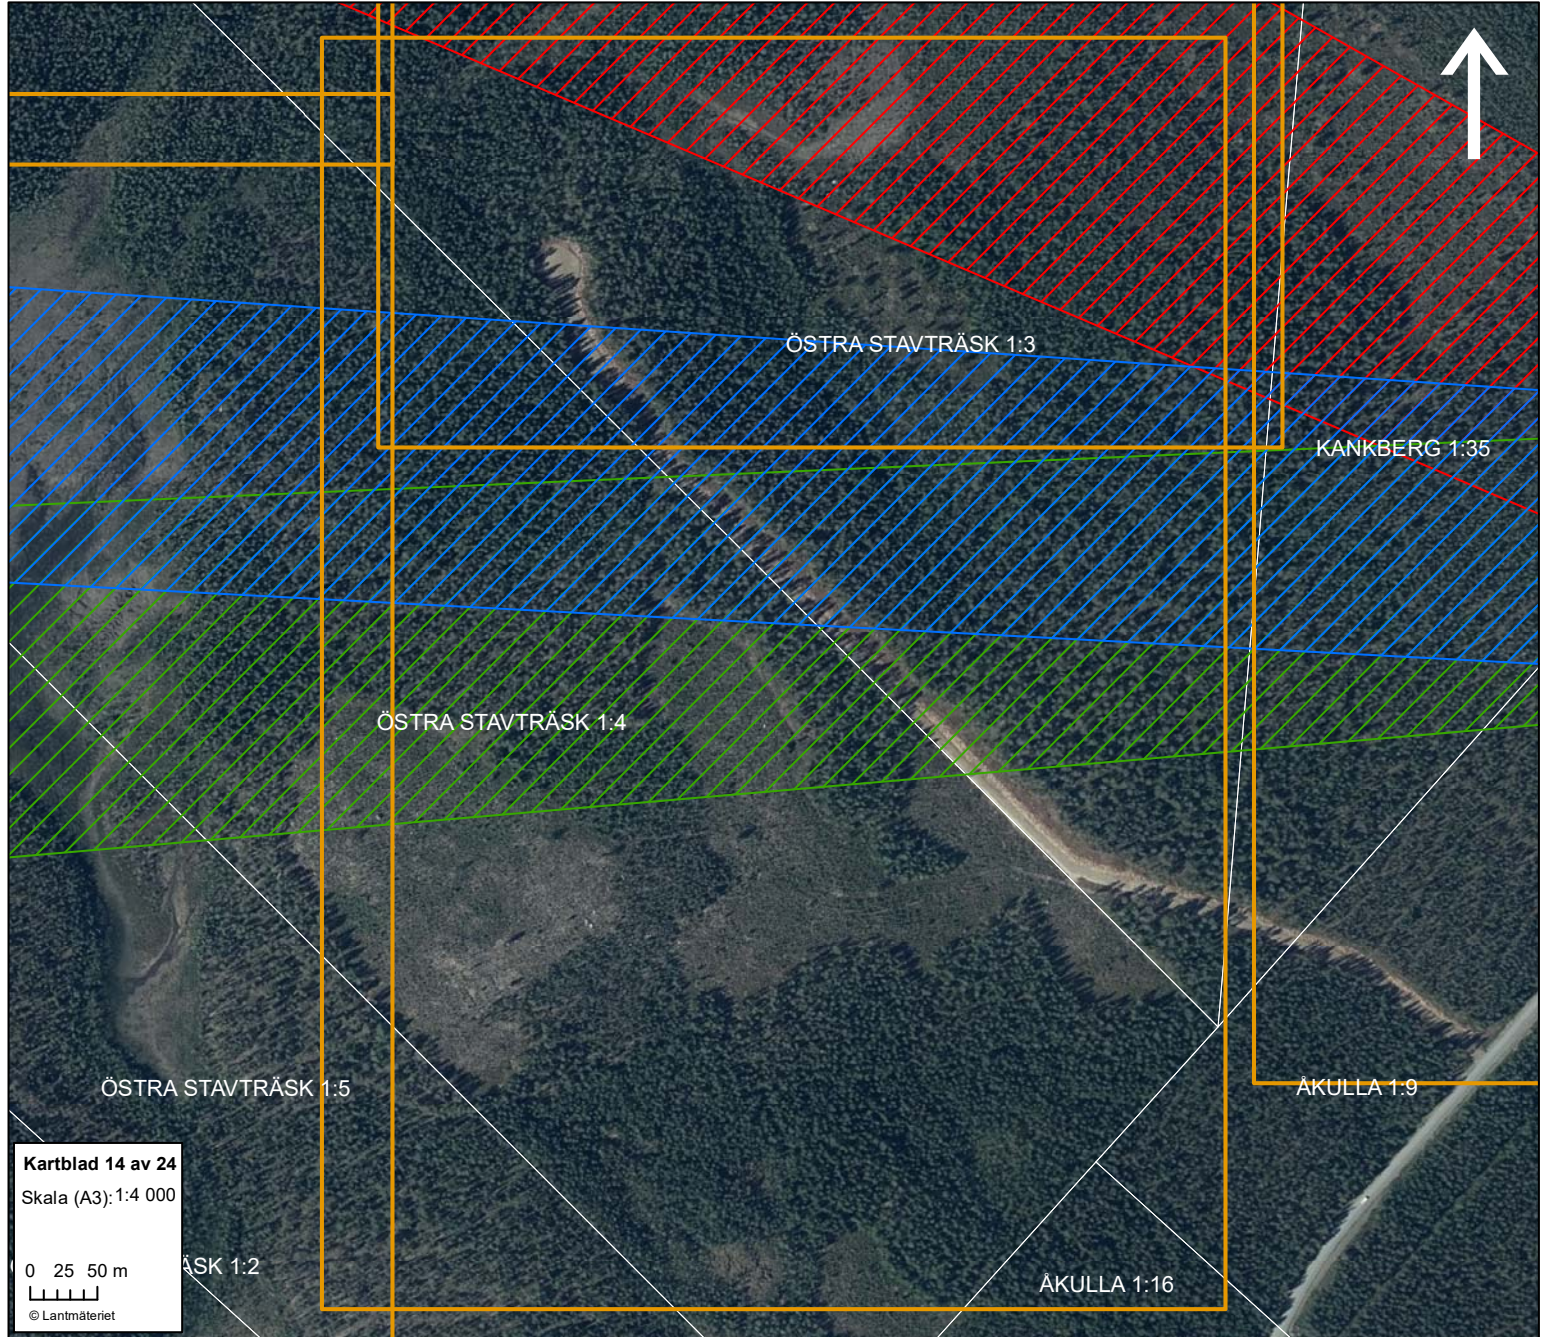

Kartblad 14 av 24
Skala (A3): 1:4 000