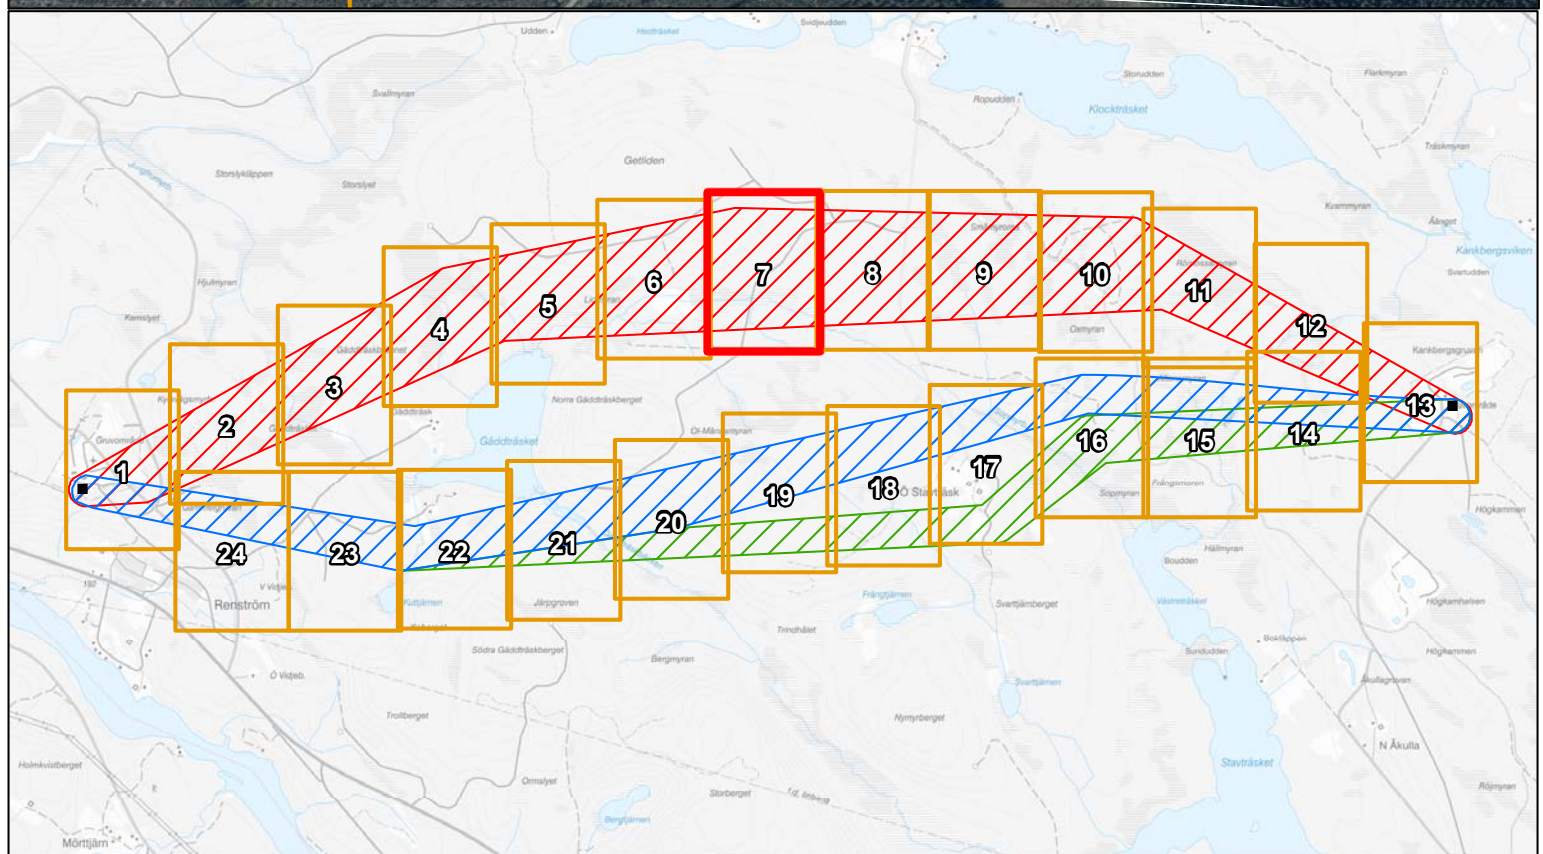

KANKBERG 1:54

RENSTRÖM 1:75

JÖRNS-GÄDDTRÄSK 1:1

JÖRNS-GÄDDTRÄSK 1:4

JÖRNS-GÄDDTRÄSK 1:8

Kartblad 3 av 24
Skala (A3): 1:4 000

0 25 50 m

© Lantmäteriet

Kartblad 4 av 24
Skala (A3): 1:4 000

© Lantmäteriet

Kartblad 6 av 24
Skala (A3): 1:4 000

Kartblad 7 av 24
Skala (A3): 1:4 000

0 25 50 m

 © Lantmäteriet

Kartblad 8 av 24
Skala (A3): 1:4 000

0 25 50 m

© Lantmäteriet

Kartblad 10 av 24
Skala (A3): 1:4 000

Kartblad 11 av 24
 Skala (A3): 1:4 000

0 25 50 m

© Lantmäteriet

Kartblad 13 av 24
 Skala (A3): 1:4 000
 0 25 50 m
 Lantmäteriet

Kartblad 14 av 24
Skala (A3): 1:4 000

Kartblad 15 av 24
Skala (A3): 1:4 000

GÄDDTRÄSKBERGET 3:2

ÖSTRA STAVTRÄSK 1:5

ÖSTRA STAVTRÄSK 1:2

ÖSTRA STAVTRÄSK 1:3

ÖSTRA STAVTRÄSK 1:7

ÖSTRA STAVTRÄSK 1:4

ÖSTRA STAVTRÄSK 1:5