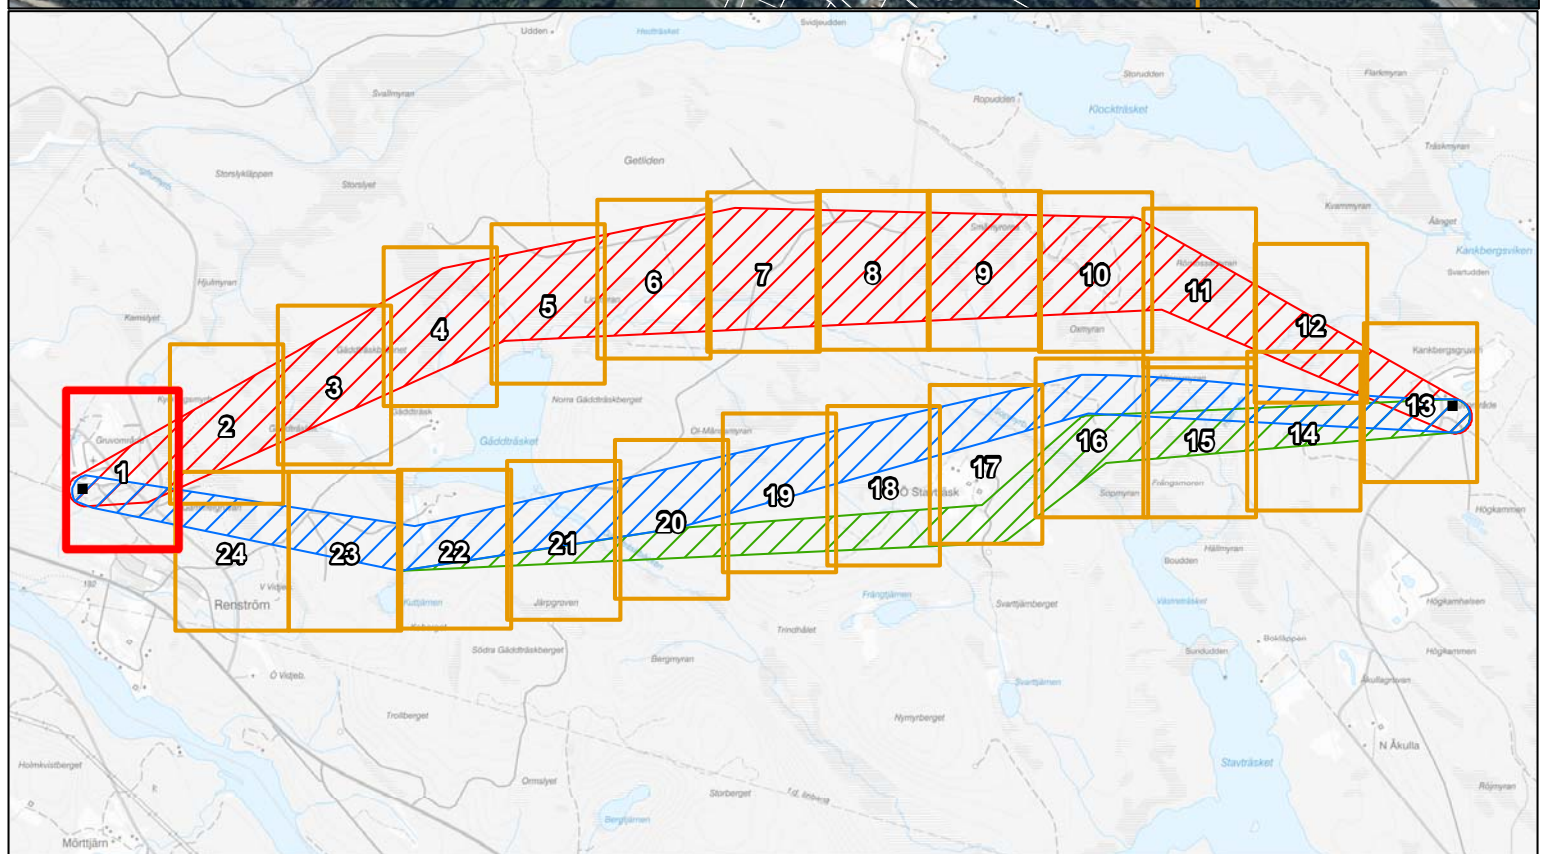

Kankbergsgruvan-Renströmsgruvan

Kartblad 1 av 24
Skala (A3): 1:4 000

0 25 50 m

© Lantmäteriet

Kartblad 2 av 24
 Skala (A3): 1:4 000

0 25 50 m

© Lantmäteriet

RENSTRÖM 1:76

KANKBERG 1:54

RENSTRÖM 1:75

JÖRNS-GÄDDTRÄSK 1:1

JÖRNS-GÄDDTRÄSK 1:4

JÖRNS-GÄDDTRÄSK 1:8

Kartblad 3 av 24
Skala (A3): 1:4 000

0 25 50 m

© Lantmäteriet

Kartblad 4 av 24
Skala (A3): 1:4 000

© Lantmäteriet

Kartblad 6 av 24
Skala (A3): 1:4 000

Kartblad 7 av 24
Skala (A3): 1:4 000

0 25 50 m

 © Lantmäteriet

Kartblad 8 av 24
Skala (A3): 1:4 000

0 25 50 m

Kartblad 15 av 24
Skala (A3): 1:4 000

GÄDDTRÄSKBERGET 3:2

ÖSTRA STAVTRÄSK 1:5

ÖSTRA STAVTRÄSK 1:2

ÖSTRA STAVTRÄSK 1:3

ÖSTRA STAVTRÄSK 1:7

ÖSTRA STAVTRÄSK 1:4

ÖSTRA STAVTRÄSK 1:5