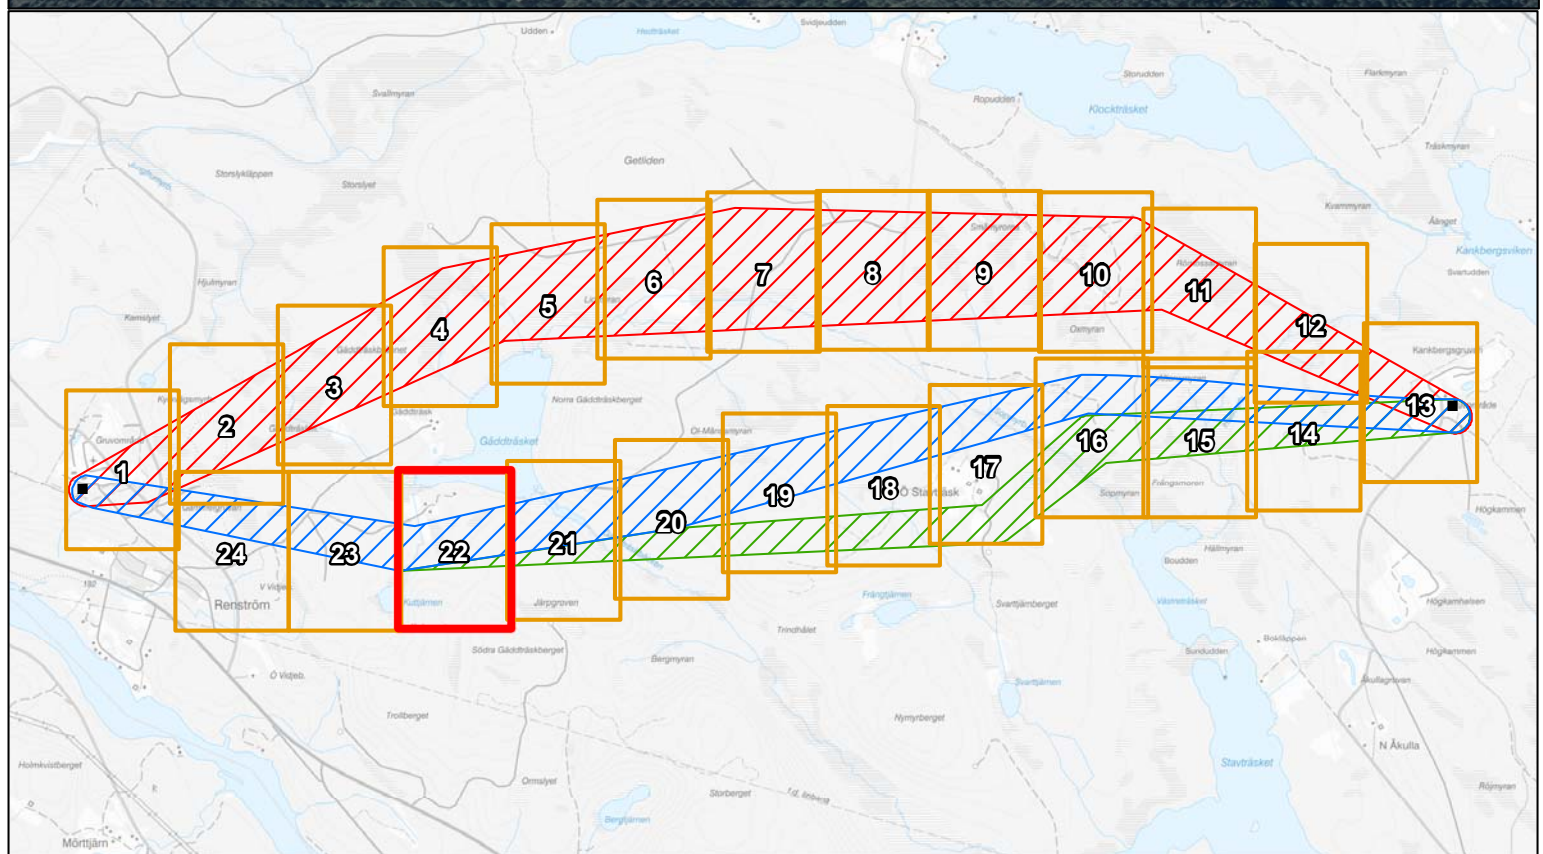

Kartblad 15 av 24
Skala (A3): 1:4 000

GÄDDTRÄSKBERGET 3:2

ÖSTRA STAVTRÄSK 1:5

ÖSTRA STAVTRÄSK 1:2

ÖSTRA STAVTRÄSK 1:3

ÖSTRA STAVTRÄSK 1:7

ÖSTRA STAVTRÄSK 1:4

ÖSTRA STAVTRÄSK 1:5

Kartblad 18 av 24
Skala (A3): 1:4 000

0 25 50 m
[Scale bar]
© Lantmäteriet

Kartblad 19 av 24
Skala (A3): 1:4 000

0 25 50 m

 © Lantmäteriet

Kartblad 20 av 24
 Skala (A3): 1:4 000

Kartblad 22 av 24
Skala (A3): 1:4 000