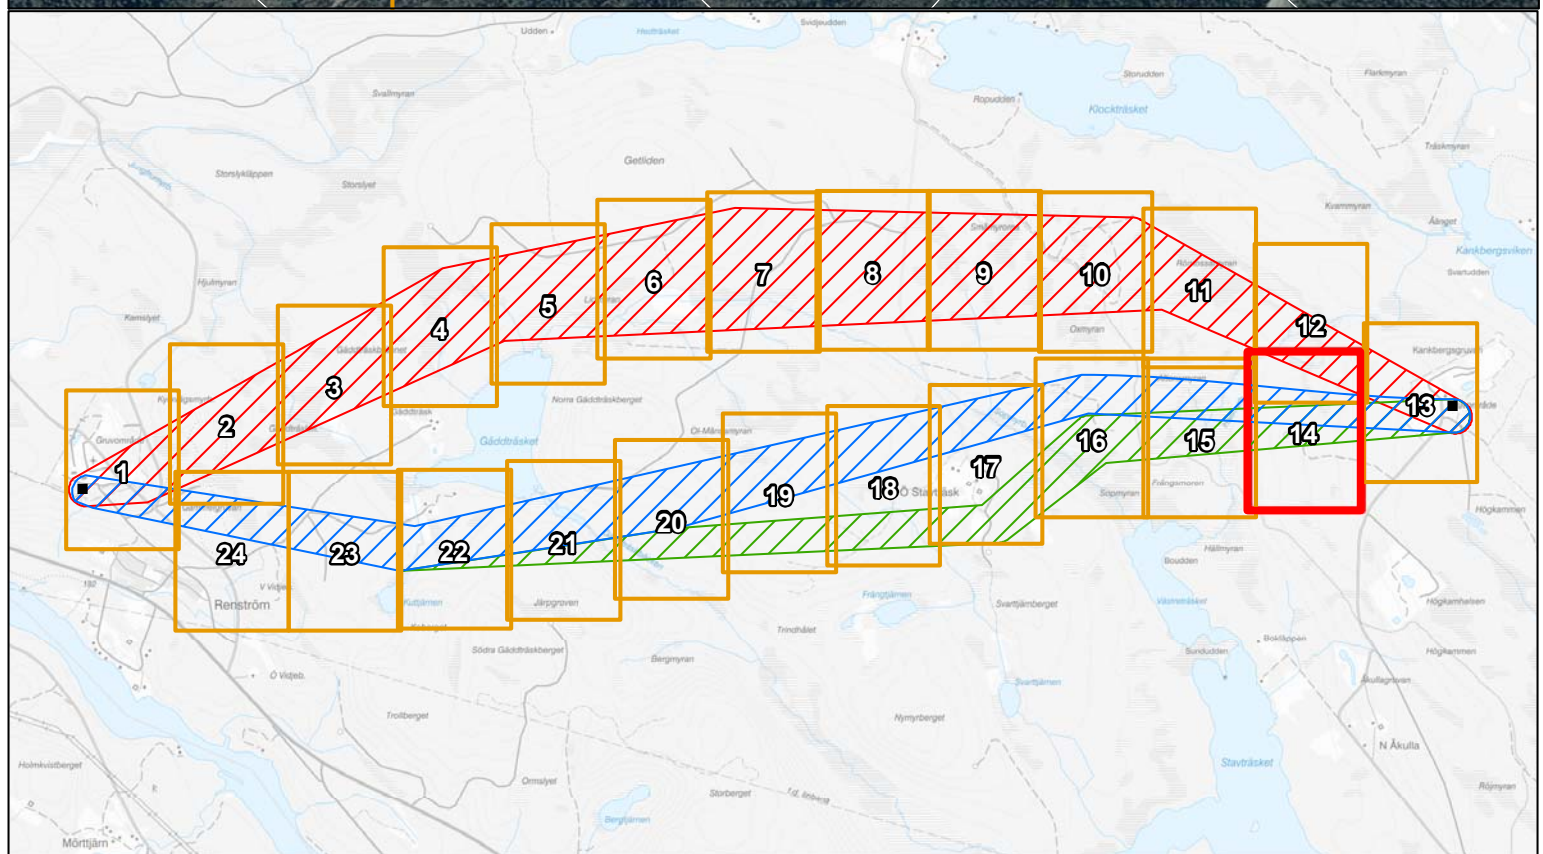

© Lantmäteriet

Kartblad 10 av 24
Skala (A3): 1:4 000

Kartblad 11 av 24
 Skala (A3): 1:4 000

0 25 50 m

© Lantmäteriet

Kartblad 13 av 24
 Skala (A3): 1:4 000
 0 25 50 m
 Lantmäteriet

Kartblad 14 av 24
Skala (A3): 1:4 000

Kartblad 15 av 24
Skala (A3): 1:4 000

GÄDDTRÄSKBERGET 3:2

ÖSTRA STAVTRÄSK 1:5

ÖSTRA STAVTRÄSK 1:2

ÖSTRA STAVTRÄSK 1:3

ÖSTRA STAVTRÄSK 1:7

ÖSTRA STAVTRÄSK 1:4

ÖSTRA STAVTRÄSK 1:5