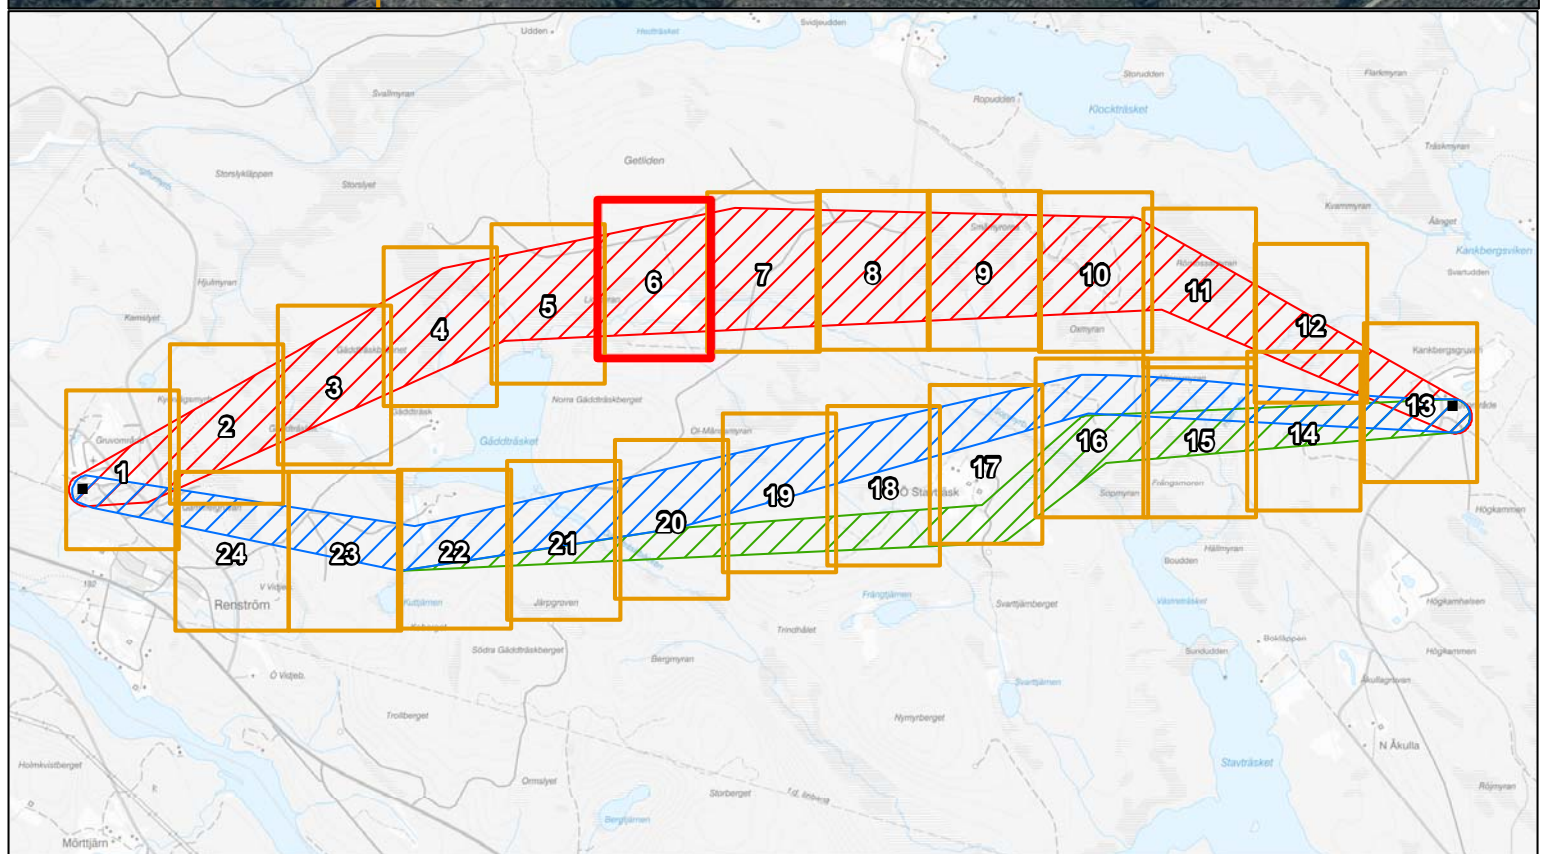

KANKBERG 1:54

RENSTRÖM 1:75

JÖRNS-GÄDDTRÄSK 1:1

JÖRNS-GÄDDTRÄSK 1:4

JÖRNS-GÄDDTRÄSK 1:8

Kartblad 3 av 24
Skala (A3): 1:4 000

0 25 50 m

© Lantmäteriet

Kartblad 4 av 24
Skala (A3): 1:4 000

© Lantmäteriet

Kartblad 6 av 24
Skala (A3): 1:4 000

Kartblad 7 av 24
Skala (A3): 1:4 000

0 25 50 m

 © Lantmäteriet

Kartblad 8 av 24
Skala (A3): 1:4 000

0 25 50 m

Kartblad 15 av 24
Skala (A3): 1:4 000

GÄDDTRÄSKBERGET 3:2

ÖSTRA STAVTRÄSK 1:5

ÖSTRA STAVTRÄSK 1:2

ÖSTRA STAVTRÄSK 1:3

ÖSTRA STAVTRÄSK 1:7

ÖSTRA STAVTRÄSK 1:4

ÖSTRA STAVTRÄSK 1:5