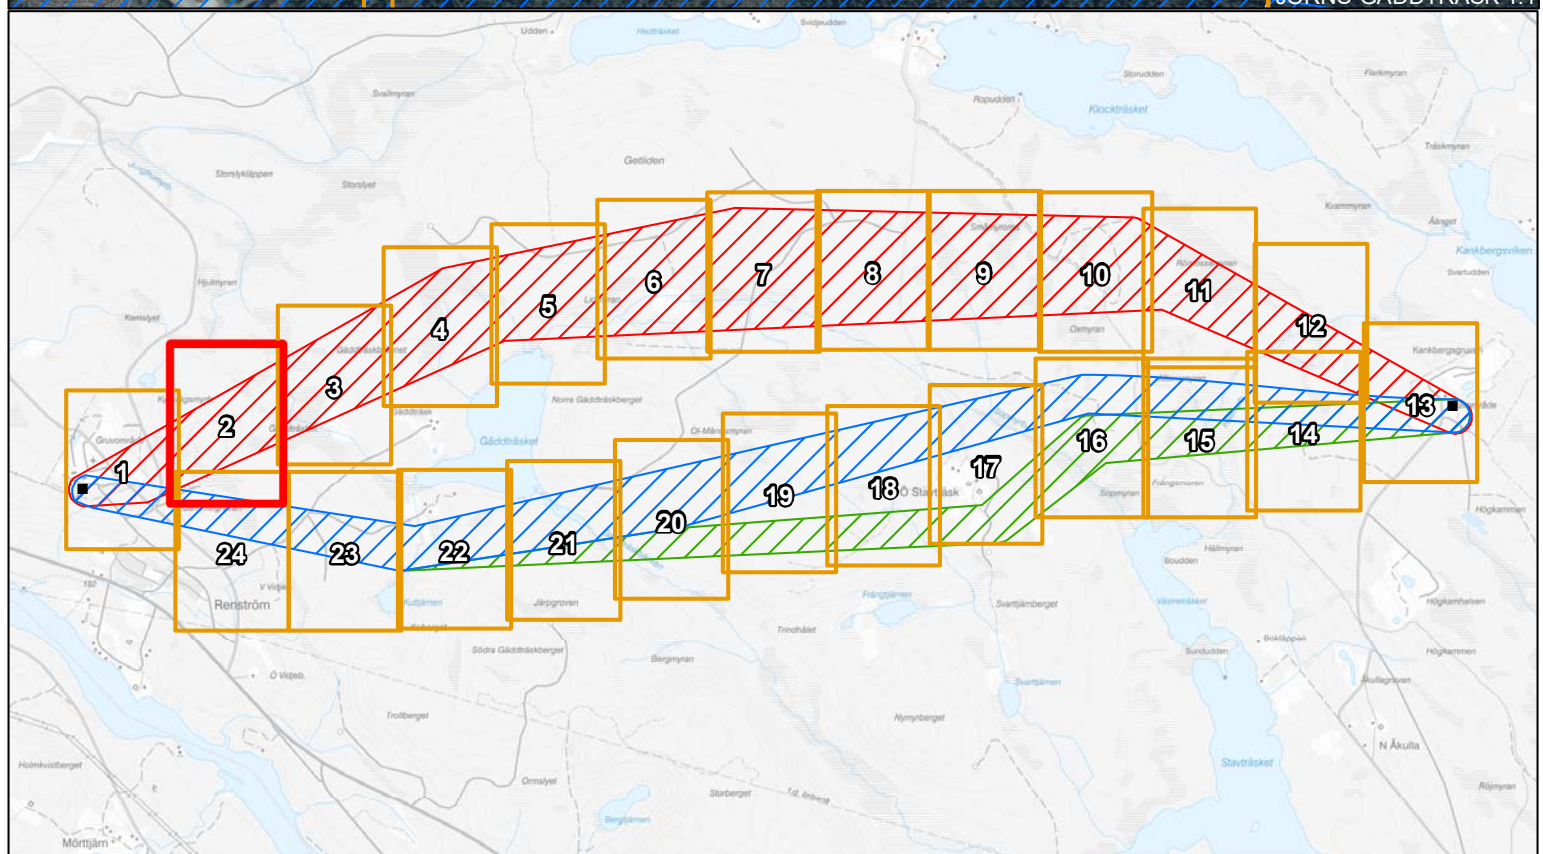

Kankbergsgruvan-Renströmsgruvan

Kartblad 1 av 24
Skala (A3): 1:4 000

0 25 50 m

© Lantmäteriet

Kartblad 2 av 24
 Skala (A3): 1:4 000

0 25 50 m

© Lantmäteriet

RENSTRÖM 1:76

KANKBERG 1:54

RENSTRÖM 1:75

JÖRNS-GÄDDTRÄSK 1:1

JÖRNS-GÄDDTRÄSK 1:4

JÖRNS-GÄDDTRÄSK 1:8

Kartblad 3 av 24
Skala (A3): 1:4 000

0 25 50 m

© Lantmäteriet

Kartblad 4 av 24
Skala (A3): 1:4 000

© Lantmäteriet

Kartblad 6 av 24
Skala (A3): 1:4 000

Kartblad 7 av 24
Skala (A3): 1:4 000

0 25 50 m

 © Lantmäteriet

Kartblad 8 av 24
Skala (A3): 1:4 000

0 25 50 m

Kartblad 15 av 24
Skala (A3): 1:4 000

GÄDDTRÄSKBERGET 3:2

ÖSTRA STAVTRÄSK 1:5

ÖSTRA STAVTRÄSK 1:2

ÖSTRA STAVTRÄSK 1:3

ÖSTRA STAVTRÄSK 1:7

ÖSTRA STAVTRÄSK 1:4

ÖSTRA STAVTRÄSK 1:5